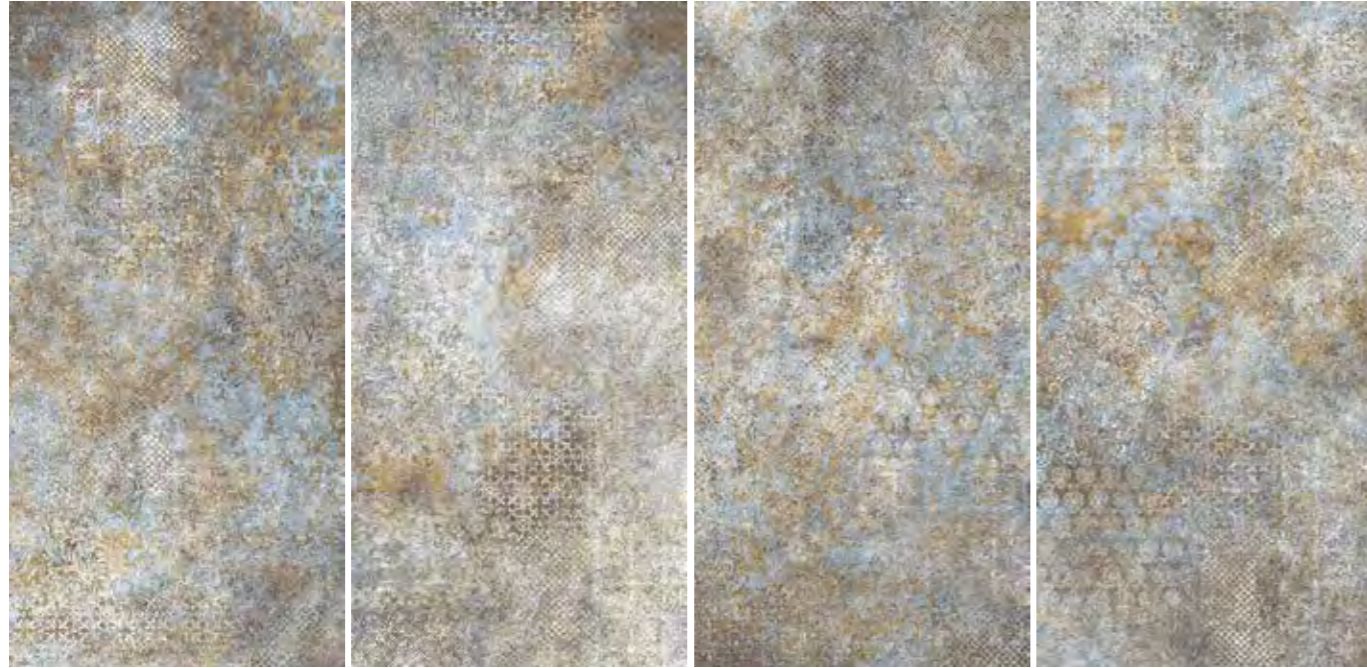

UNIVERSAL JAIPUR

4 soggetti diversi, miscelazione casuale. / 4 assorted motifs, random mix. / 4 sujets differents, melange aleatoire. / 4 verschiedene Motive, Zufallsmischung.