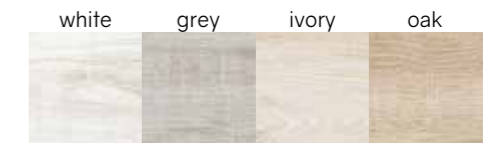

Formati / Sizes /
Formats / Formate

 40x122 cm RS . 16"x48" RS grey, brown, melange	 45x90 cm RS . 18"x36" RS grey, brown, melange
--	---

NORTH WIND

Rivestimento coordinato / Matching wall tiles /
Faïences coordonnées / Koordinierte wandfliesen:
NORTH WIND 20x50 cm 8"x24"

Bicottura tradizionale / Traditional double fired /
Traditionnelle double feu / Zweibrandfliesen

Colori / Colours / Couleurs / Farben

Formati / Sizes / Formats / Formate

 20x50 cm . 8"x20" N tutti i colori . all colors . toutes les couleurs . alle Farben
--