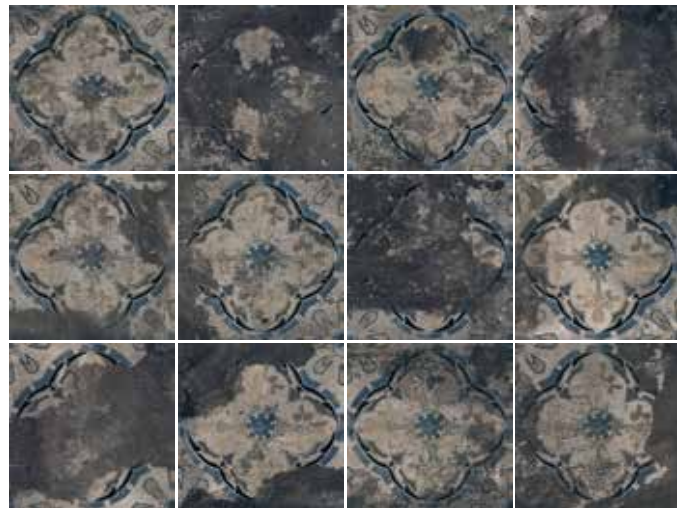

blanc decoro

M3E5 | 90x90 cm 36"x36" DECORO FP2

RS B226

gris decoro

M3E7 | 90x90 cm 36"x36" DECORO FP2

RS B226

noir decoro

M3E8 | 90x90 cm 36"x36" DECORO FP2