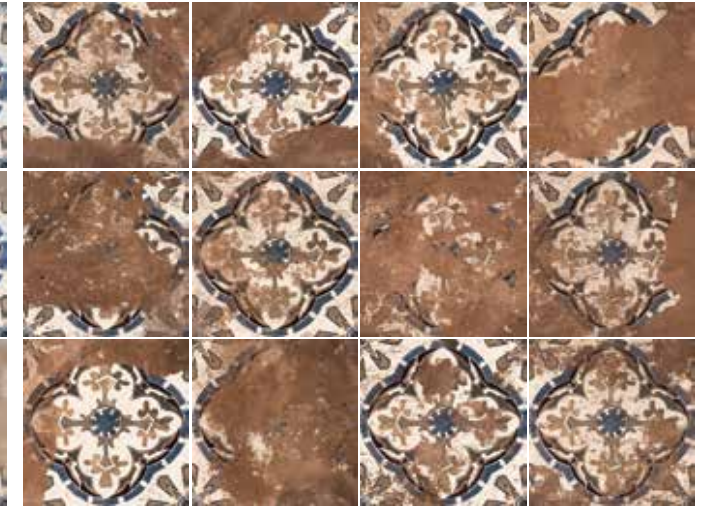

M3E4 | 90x90 cm 36"x36" DECORO FP2

RS B226

Tabella pesi ed imballi / Sizes weight and packaging /
Mesures poids et emballages / Tabelle der Gewichte und Verpackungen /

formati / sizes / tailles / formate /		pz. x box	mq. x box	kg. x box	box x pal.	mq. x pal.	kg. x pal.	
122x122 cm 48"x48" FP2 (rettificato)	20 mm	1	1,49	64,02	18	26,82	1192	135x135x55
90x90 cm 36"x36" (rettificato)	10 mm	2	1,62	34,43	21	34,02	735	94x107x64
90x90 cm 36"x36" FP2 (rettificato)	20 mm	1	0,81	33,86	21	17,01	731	94x107x64
pezzi speciali / special pieces / pièces spéciales / formteile /								
6,5x90 cm 2 1/2"x36" battiscopa (rettificato)		10		12,90				

Note / Notes / Notes / Anmerkungen
I battiscopa vengono venduti a pz. e a scatola completa. / All skirting priced per piece, are sold in full box.
Les plinthes sont vendues la pièce et par boîte complète. / Die Sockelleisten werden pro Stk. und Vollen Kartons verkauft.