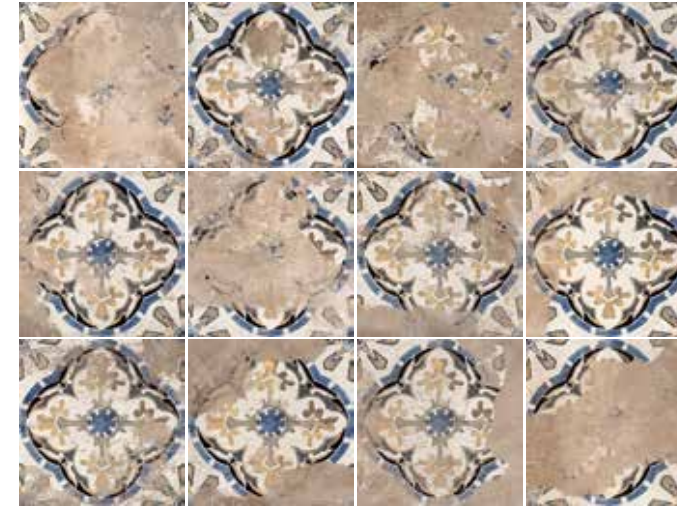

M3E6 | 90x90 cm 36"x36" DECORO FP2

RS B226

terre decoro