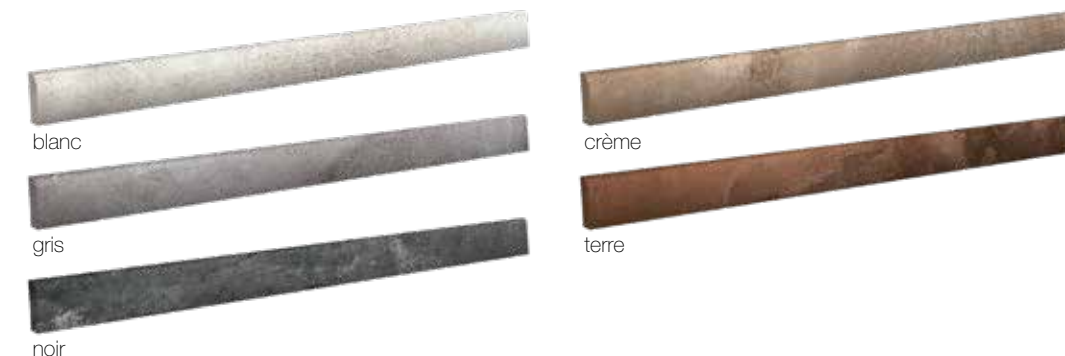

blanc

gris

noir

battiscopa
6,5x90 cm R 2 1/2"x36" R **R** **P03**

blanc

gris

noir

crème

terre

Note / Notes / Notes / Anmerkungen
I battiscopa vengono venduti a pz. e a scatola completa. / All skirting priced per piece, are sold in full box.
Les plinthes sont vendues la pièce et par boîte complète. / Die Sockelleisten werden pro Stk. und Vollen Kartons verkauft.