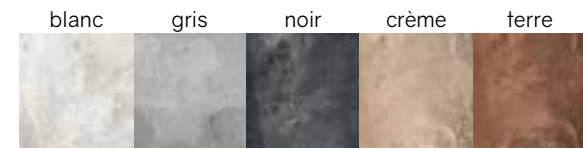

BLANC | 90x90 cm RS_36"x36" RS

MON AMOUR

Grès porcellanato
Porcelain stoneware / Grès cérame / Feinsteinzeug

Colori / Colours / Couleurs / Farben

Formati / Sizes / Formats / Formate

90x90 cm RS . 36"x36" RS