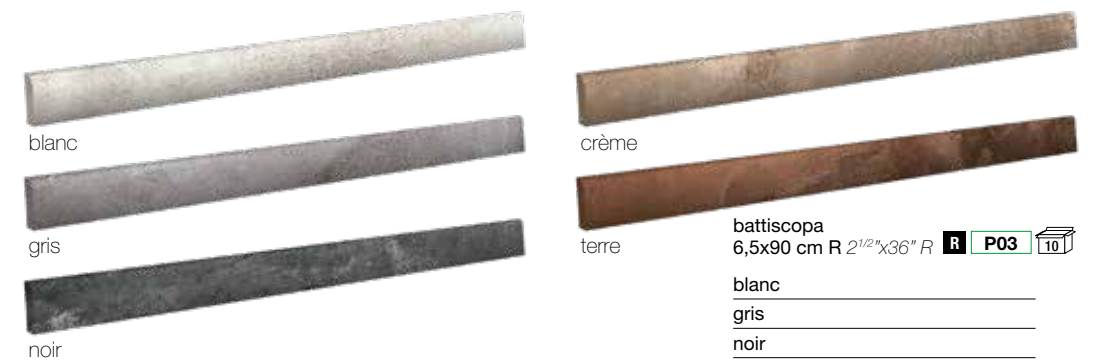

crème

terra

Pezzi Speciali / Special Pieces / Pièces Spéciales / Formteile

blanc

gris

noir

crème

terra