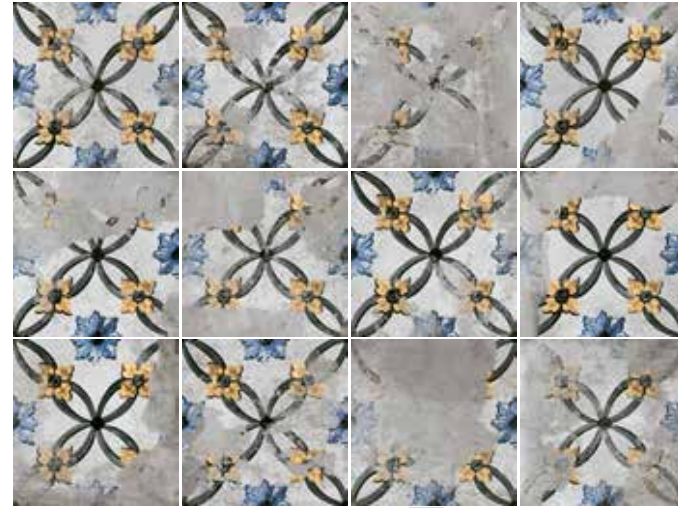

M3E7 | 90x90 cm 36"x36" DECORO FP2

RS B226

noir decoro