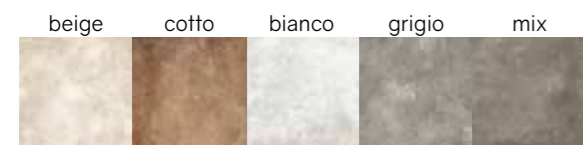

METEORA

METEORA

Grès porcellanato impasto colorato
Color body porcelain stoneware / Grès cérame coloré dans la masse / Durchgefärbtes Feinsteinzeug
90x90 cm . 36"x36" / 61,5x61,5 cm . 24"x24" / 61,0x61,0 cm . 24"x24" / 30,8x61,5 cm . 12"x24"

Grès porcellanato
Porcelain stoneware / Grès cérame / Feinsteinzeug
20x40 cm . 8"x16" / 20x20 cm . 8"x8" / 15,1x30,6 cm . 6"x12"

Colori / Colours / Couleurs / Farben