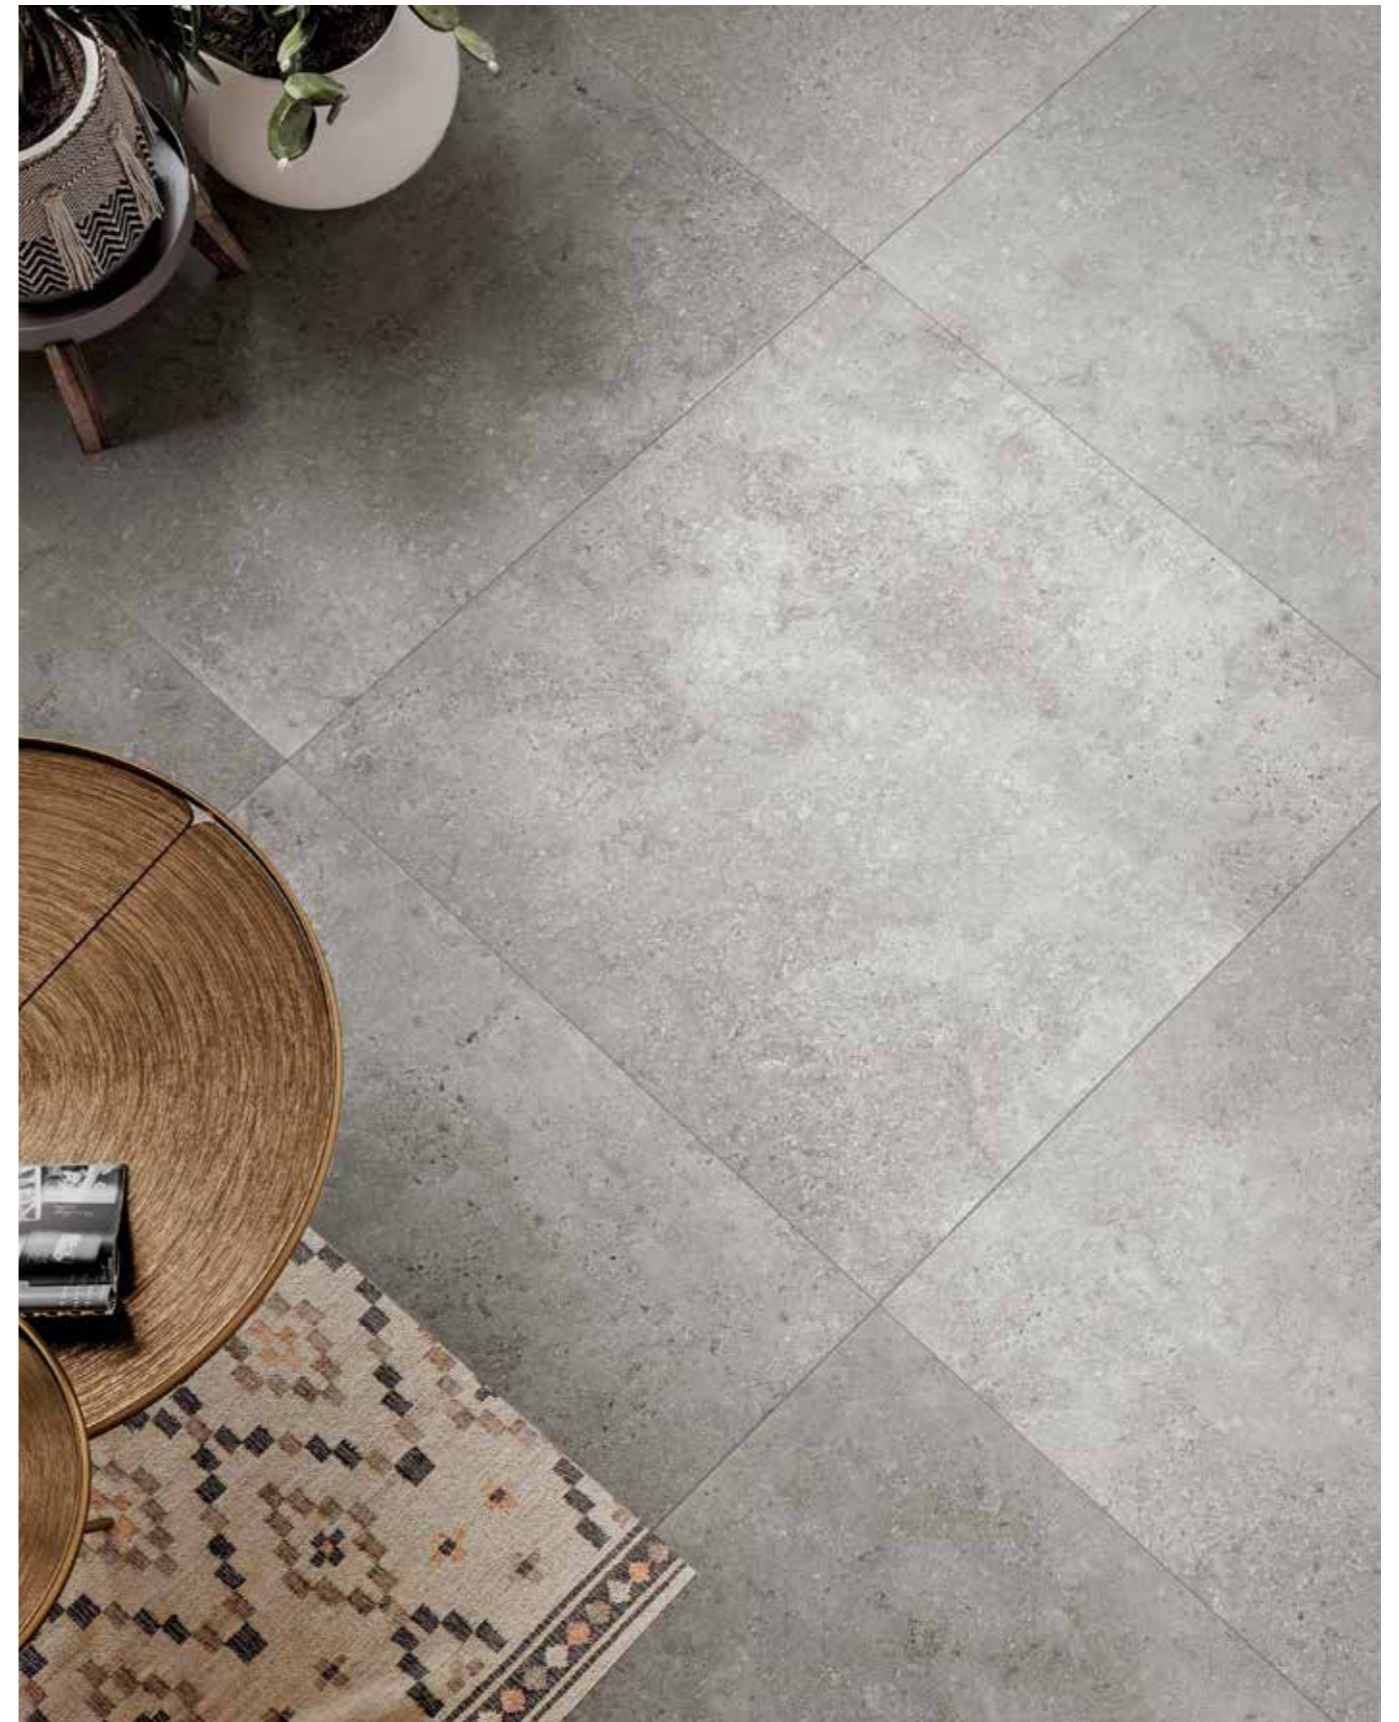

Pezzi Speciali / Special Pieces / Pièces Spéciales / Formteile

panna

beige

grigio

battiscopa
6,5x61,0 cm RS 2¹/₂"x24" RS **RS P07**

panna
beige
grigio

panna
elemento "L" monolitico outdoor
15x61x4 cm 6"x24"x1³/₄" **RS P51**

panna
grigio

step
30,8x61,5 cm NS 12"x24" NS **NS P92**

panna
beige
grigio

grigio

gradino costa retta
*34x122,6x4 cm RS 13"x48"x1³/₄" RS **RS P32**
34x61,0x4 cm RS 13"x24"x1³/₄" RS **RS P31**

*panna
*beige
grigio

vista frontale vista dal retro
angolare costa retta dx/sx
*34x122,6x4 cm RS 13"x48"x1³/₄" RS **RS P41**
34x34x4 cm RS 13"x13"x1³/₄" RS **RS P40**

*panna
*beige
grigio

Note / Notes / Notes / Anmerkungen

I battiscopa e gli elementi "L" vengono venduti a pz. e a scatola completa. Tutti gli altri pezzi speciali vengono venduti al pezzo. I gradini vengono prodotti solo su ordinazione (tempo minimo di consegna 20 gg lavorativi).
All skirting and monolithic L elements, priced per piece, are sold in full box. All other special trims are sold by piece. Steps are produced only on request (minimum delivery terms of 20 days).
Les plinthes et élément "L" sont vendues la pièce et par boîte complète. Les autres pièces spéciales sont vendus la pièce. Le plat de marche sont produit sur demande (délai minimum de 20 jours).
Die Sockelleisten und Stufen werden pro Stk. und Vollen Kartons verkauft. Stufen und Stufenecken werden nur auf Bestellung produziert (Lieferzeiten mindesten 20 arbeitstagen ab Auftragserteilung).