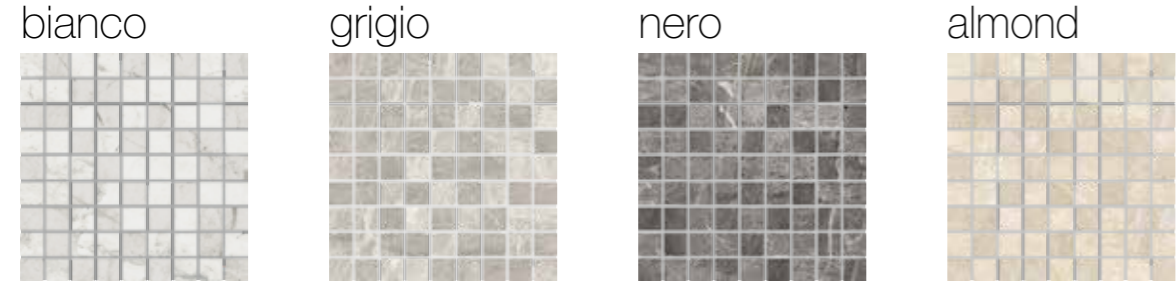

ATHENA

ATHENA

Decori / Decors / Décors / Dekors

patchwork - 30x30 cm 12"x12" **N**  **P80**

mosaico monocolore 36 tessere 5x5 - 30x30 cm 12"x12" **N**  **P71**

mosaico monocolore mix N/L 81 tessere 3x3 - 30x30 cm 12"x12" **N/L mix**  **P74**