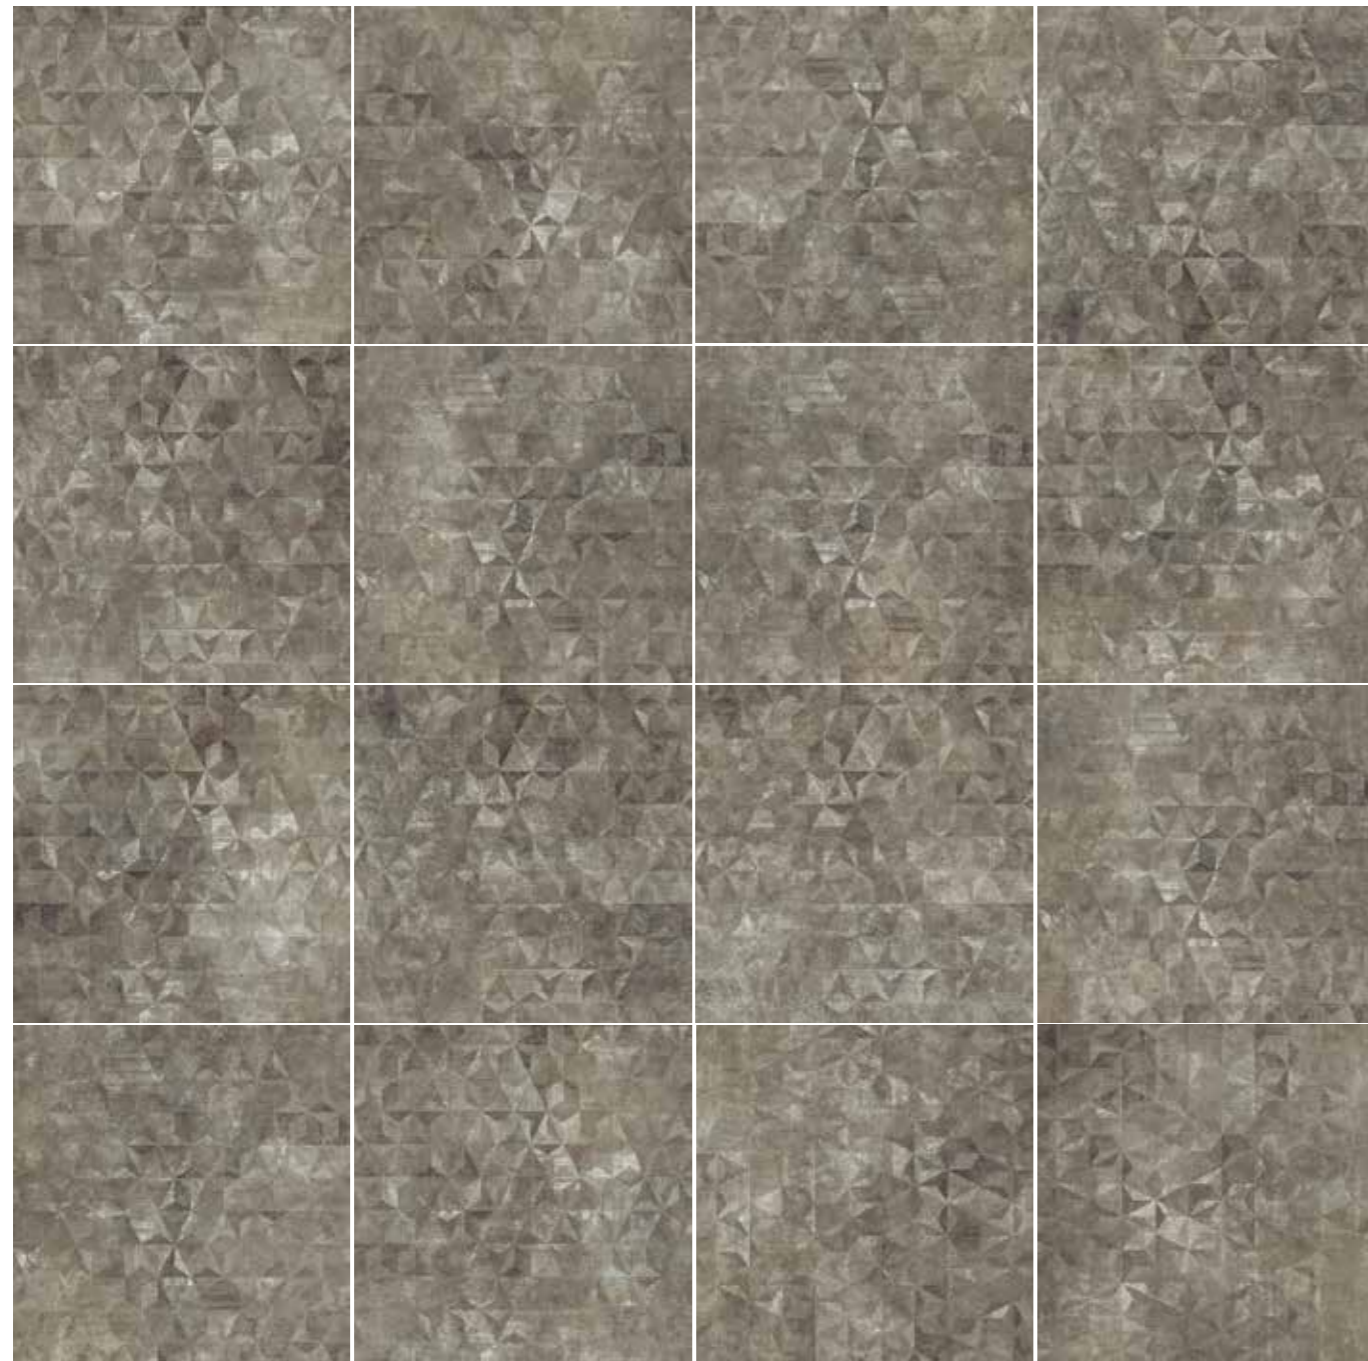

ATELIER

Decori / Decors / Décors / Dekors

decoro 90x90 cm 36"x36" **R** 16 soggetti diversi, miscelazione casuale. Disponibile in tutti i colori. / 16 assorted motifs, random mix. Available in all colours. / 16 sujets différents, mélange aléatoire. Disponible dans toutes les gammes de couleur. / 16 verschiedene Motive, Zufallsmischung. In allen Farben verfügbar.
61,0x61,0 cm 24"x24" **R** 25 soggetti diversi, miscelazione casuale. Disponibile in tutti i colori. / 25 assorted motifs, random mix. Available in all colours. / 25 sujets différents, mélange aléatoire. Disponible dans toutes les gammes de couleur. / 25 verschiedene Motive, Zufallsmischung. In allen Farben verfügbar.

brun

L6V8 90x90 cm 36"x36" **mix** **R** **A221**
L6V0 61,0x61,0 cm 24"x24" **mix** **R** **A194**