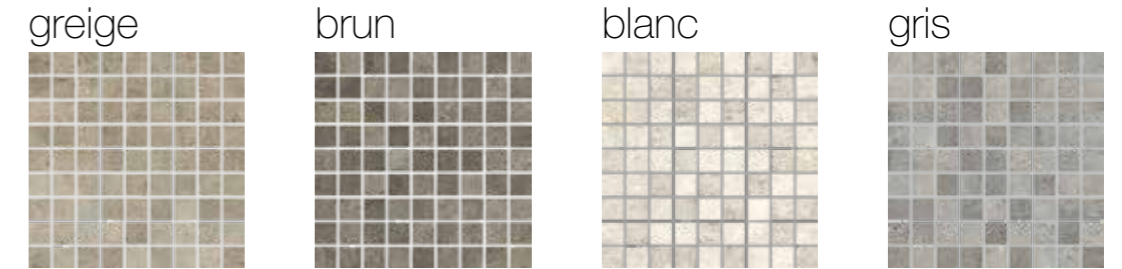

brun

L6V8 90x90 cm 36"x36" **mix** **R** **A221**
L6V0 61,0x61,0 cm 24"x24" **mix** **R** **A194**

ATELIER

Decori / Decors / Décors / Dekors

mosaico monocolore 81 tessere 3x3 - 30x30 cm 12"x12" **7** **P73**