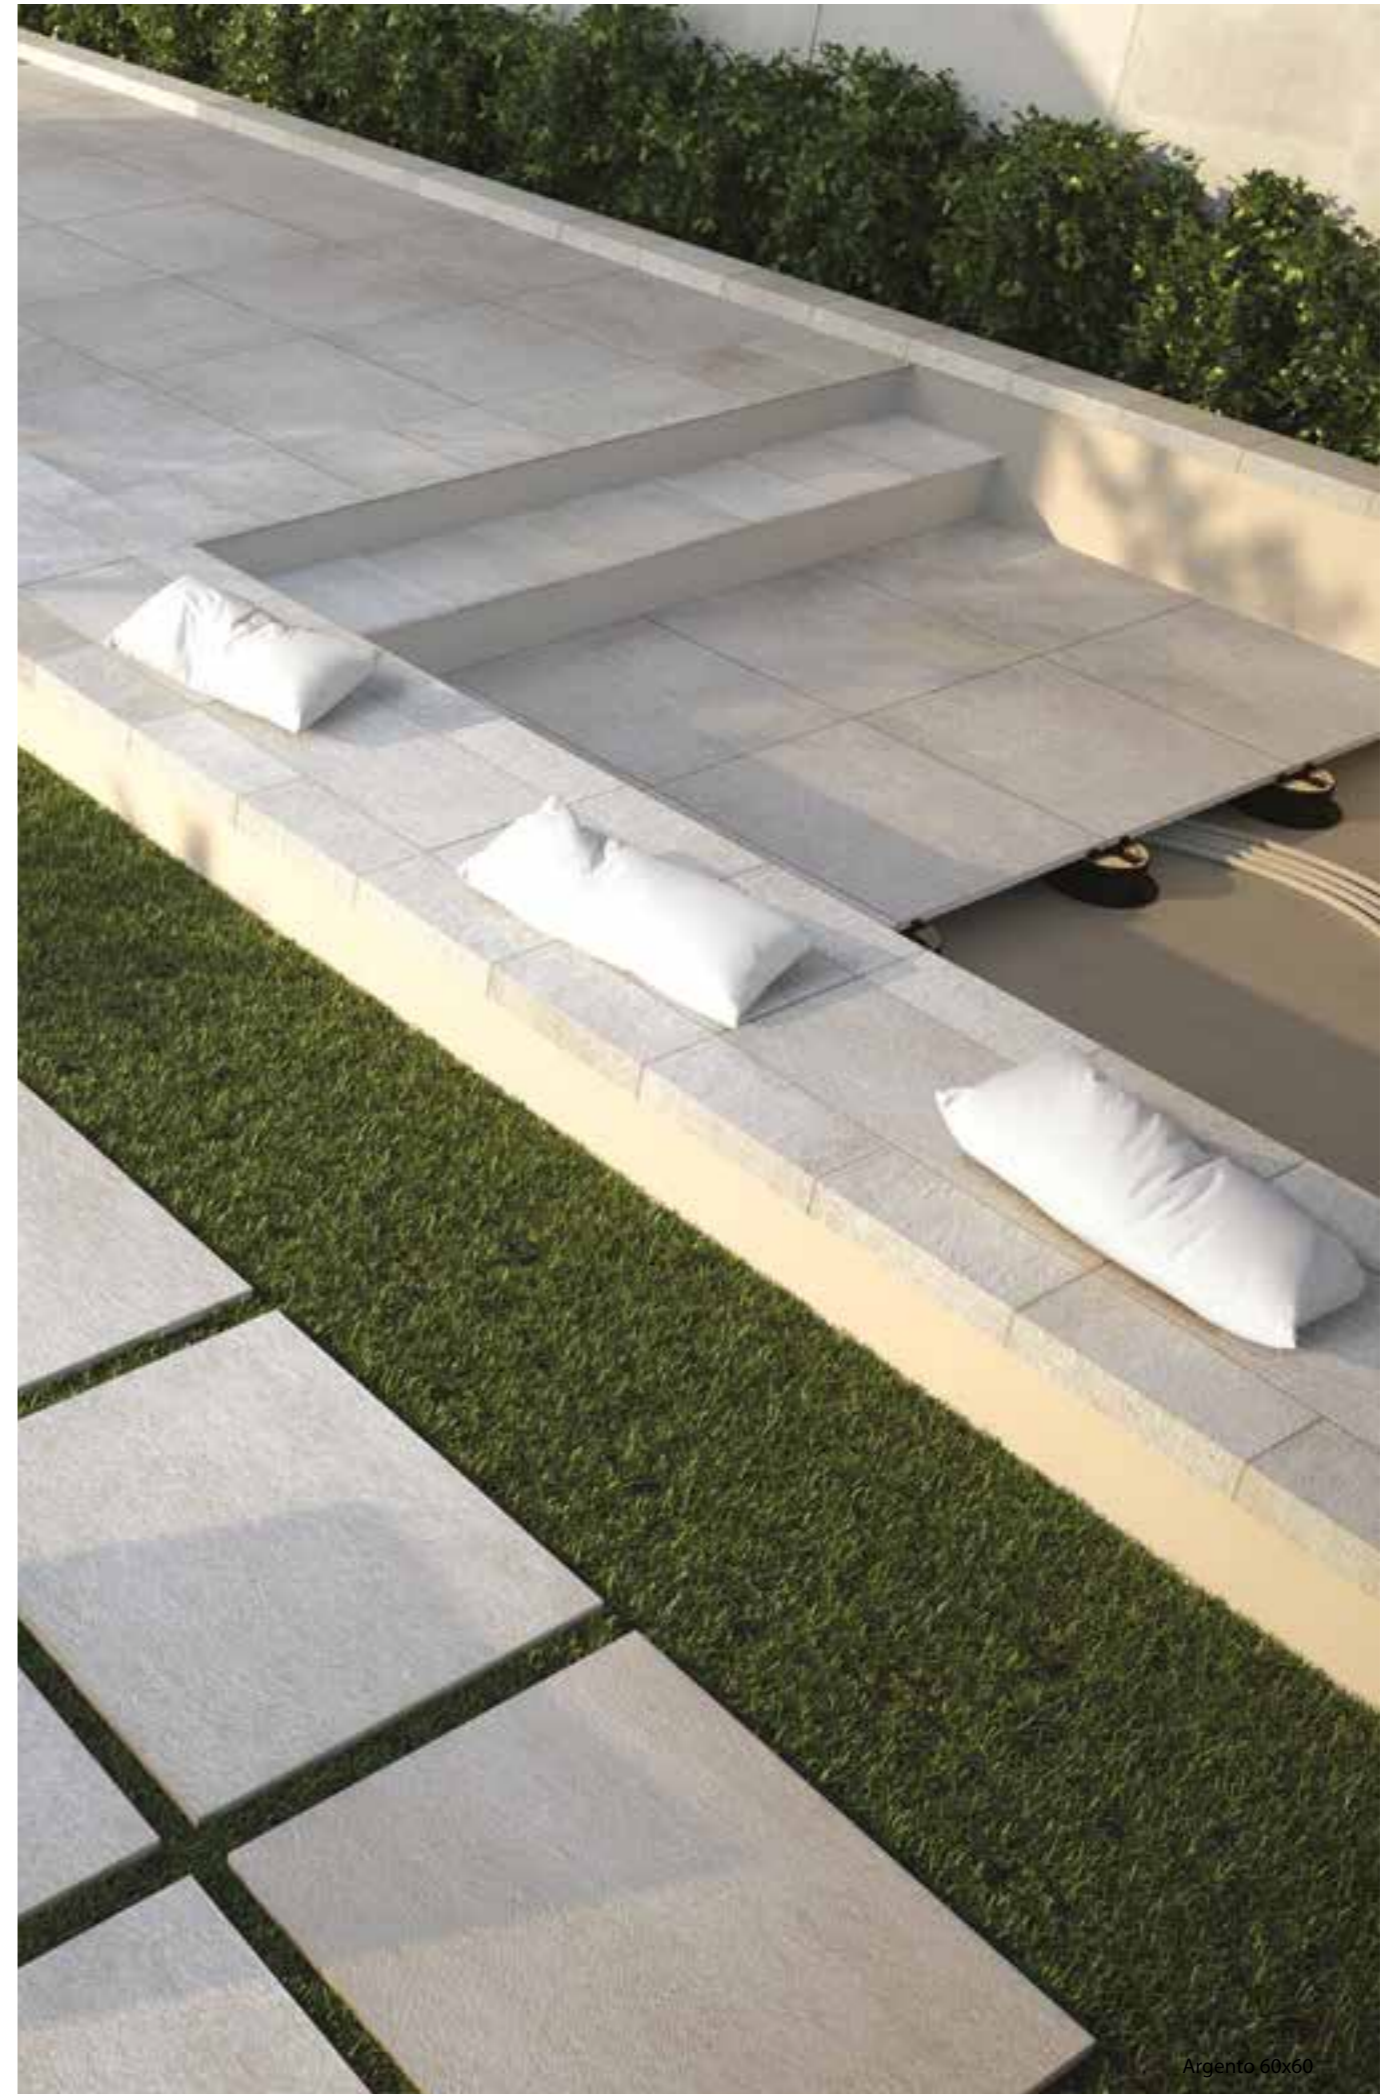

PAVÉ QUARZ

GRES PORCELLANATO . PORCELAIN STONEWARE . GRÈS CÉRAME . FEINSTEINZEUG

ARGENTO

GRAFITE

DORATO

OUT

R11
A+B 10 mm **V3**

PEZZI SPECIALI . SPECIAL PIECES . PIÈCES SPÉCIALES . SPEZIALTEILE

- **B 6627** - Argento
- **B 6628** - Dorato
- **B 6629** - Grafite

- **EL 6627** - Argento
- **EL 6628** - Dorato
- **EL 6629** - Grafite