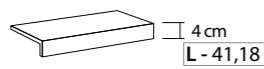

Elemento a L
15x30 . 6"x12" - Naturale **9 mm**

- **EL 6627** - Argento
- **EL 6628** - Dorato
- **EL 6629** - Grafite