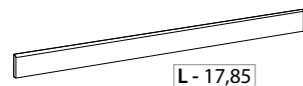

PEZZI SPECIALI . SPECIAL PIECES . PIÈCES SPÉCIALES . SPEZIALTEILE

L - 17,85

Battiscopa
7x120 . 2³/₄"x47"¹/₄ - Rettificato
7690 - Beige
7691 - Brown
278634 - Naturale
278635 - Greige