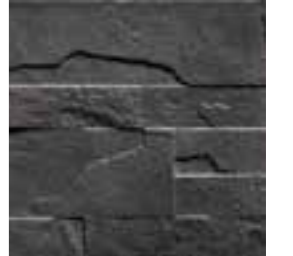

PAVÉ WALL

GRES PORCELLANATO · PORCELAIN STONEWARE · GRÈS CÉRAMÉ · FEINSTEINZEUG

BIANCO

GRIGIO

BEIGE

CEMENTO

NERO

FORMATI · Sizes · Formats · Formate