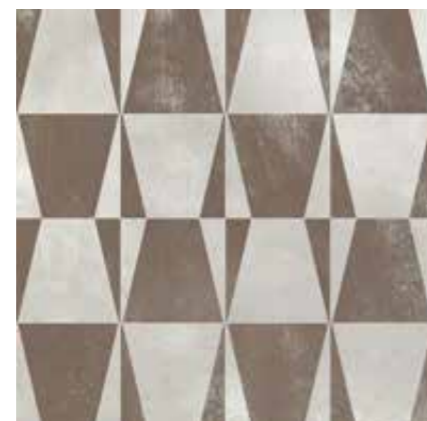

SP02F30
58x60 . 22³/₄x23³/₄ Trapezio A
Colore 1 **37,5%**
Colore 2 **37,5%**
15x60 . 6"x23³/₄ Trapezio B SX.DX
Colore 1 **12,5%**
Colore 2 **12,5%**

CARATTERISTICHE TECNICHE DI SUPERFICIE - UGL

TECHNICAL SURFACES PROPERTIES - UGL

CARACTÉRISTIQUES TECHNIQUES DES SURFACES - UGL

TECHNISCHE EIGENSCHAFTEN DER OBERFLÄCHE - UGL

Resistenza alle macchie (Pulibilità).
Resistance to staining.
Résistance aux produits tachants.
Beständigkeit gegen.

ISO 10545/14

Resistenza agli acidi e alle basi.
Resistance to acids and bases.
Résistance aux acides et aux bases.
Beständigkeit gegen Säuren und Laugen.

ISO 10545/13

Scivolosità
Slipperiness . Glissance . Rutschgefahr.

		B.C.R.A.		DIN 51130	DIN 51097	DCOF Ansi A 137.1.2012
		Cuoio asciutto Dry leather Cuir sec Trockenes Leder	Gomma bagnata Wet rubber Caoutchouc mouillé Nasser Gummi	R	ABC	
indoor	60x120/60x60/20x120/20x20 Satin	5	UA.ULA.UHA	-	-	-
indoor	90x90/60x120/60x60 Naturale	5	UA.ULA.UHA	> 0,40	> 0,40	> 0,42 Wet
outdoor	60x60	5	UA.ULA.UHA	> 0,40	> 0,40	> 0,42 Wet

DESTINAZIONI D'USO CONSIGLIATE

EXAMPLES OF SUGGESTED APPLICATIONS . DOMAINES D'UTILISATION CONSEILLÉS . EMPFOHLENE ANWENDUNGSBEREICHE

TIPO DI EDIFICIO O ATTIVITÀ

VILLE, CASALI, RUSTICI, CHALET
APPARTAMENTI, NEGOZI, UFFICI,
RISTORANTI, BAR, HOTEL

INTERNI R9

Idoneo per commerciale leggero.
Pavimenti e rivestimento

INTERNI R10

Pavimenti e rivestimenti

ESTERNI R11 A+B

Terrazze, Balconi, Verande, Porticati,
Passaggi pubblici in sicurezza.

ESTERNI R11 A+B

SPESSORE 20 mm
Cortili, Terrazze, Balconi, Verande,
Porticati, Piazze, Camminamenti
pubblici, Arredo urbano.

TYPE OF BUILDING OR BUSINESS

VILLAS, COUNTRY HOUSES,
FARMHOUSES, CHALET,
APARTMENTS, SHOPS, OFFICES,
RESTAURANTS, BARS, HOTEL

INDOOR R9

Appropriate for light traffic
commercial areas.
For floors and walls.

INDOOR R10

For floors and walls.

OUTDOOR R11 A+B

Terraces, Balconies, Verandas, Porches,
Safe road crossings.

OUTDOOR R11 A+B

THICKNES 20 mm
Courtyards, Terraces, Balconies,
Verandas, Porches, Squares,
Public walkways, Urban design.

TYPE DE BÂTIMENT OU D'ACTIVITÉ

VILLAS, MAISONS DE CAMPAGNE,
FERMES, CHALETS, APPARTEMENTS,
MAGASINS, BUREAUX, RESTAURANTS,
CAFÉS, HOTEL

INTÉRIEURS R9

Adapté pour des environnements
commerciaux légers.
Carrelages et revêtements.

INTÉRIEURS R10

Carrelages et revêtements.

EXTÉRIEURS R11 A+B

Terrasses, Balcons, Vêrandas, Porches,
Des passages publics sécurisés.

EXTÉRIEURS R11 A+B

ÉPAISSEUR 20 mm
Cours, Terrasses, Balcons, Verandas,
Porches, Places, Allées publiques,
Aménagements urbains.

ART DES GEBÄUDES ODER TÄTIGKEIT

HÄUSER, FARMHÄUSER,
BAUERNHÄUSER, CHALET,
WOHNUNGEN, GESCHÄFTE, BÜROS,
RESTAURANTS, CAFÉS, HOTEL

INNENBEREICHE R9

Für Gewerberäumen.
Böden und Wände.

INNENBEREICHE R10

Böden und Wände.

AUSSENBEREICHE R11 A+B

Terrassen, Balkons, Veranden,
Laubengänge, Öffentliche
Schutzwege.

AUSSENBEREICHE R11 A+B