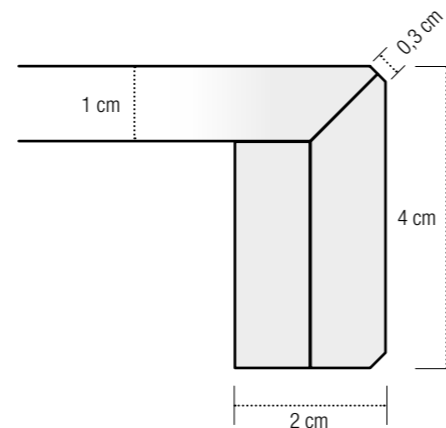

FORMATI Sizes . Formats . Formate	Pz x	m² x	kg x		m² x	kg x
59x117,5	2	1,386	32,100	35	48,528	1124
29,5x117,5	4	1,386	31,826	36	49,910	1146
59x59	4	1,392	32,238	30	41,772	967
29,5x59	6	1,044	24,171	40	41,772	967
Gradino Costa Retta 33x117,5	2	0,775	20,132	-	-	-
Angolo Gradino Costa Retta SX 33x117,5	1	0,388	10,399	-	-	-
Angolo Gradino Costa Retta DX 33x117,5	1	0,388	10,399	-	-	-
Battiscopa 7x117,5	6	0,496	11,427	60	29,610	686

CARATTERISTICHE TECNICHE DI SUPERFICIE

Technical surface properties . Caractéristiques techniques des surfaces . Technische Eigenschaften der Oberfläche

	Resistenza alle macchie (Pulibilità). Resistance to staining. Résistance aux produits tachants. Beständigkeit gegen. ISO 10545/14	Resistenza agli acidi e alle basi. Resistance to acids and bases. Résistance aux acides et aux bases. Beständigkeit gegen Säuren und Laugen. ISO 10545/13	Scivolosità. Slipperiness. Glissance. Rutschgefahr. B.C.R.A.	Scivolosità. Slipperiness. Glissance. Rutschgefahr. DIN 51130 DIN 51097	Scivolosità. Slipperiness. Glissance. Rutschgefahr. DCOF Ansi A 137.1.2012		
59x117,5 . 29,5x117,5 59x59 . 29,5x59	5	G.A.	-	-	R 9	-	-
Lappato - 59x117,5 . 29,5x117,5 59x59 . 29,5x59	5	G .A.	-	-	-	-	-

CARATTERISTICHE DEI PEZZI SPECIALI

Special pieces features .
Caractéristiques des pièces spéciales .
Eigenschaften der Spezialteile .

Gradino Costa Retta
Angolo Gradino Costa Retta Sx / Dx