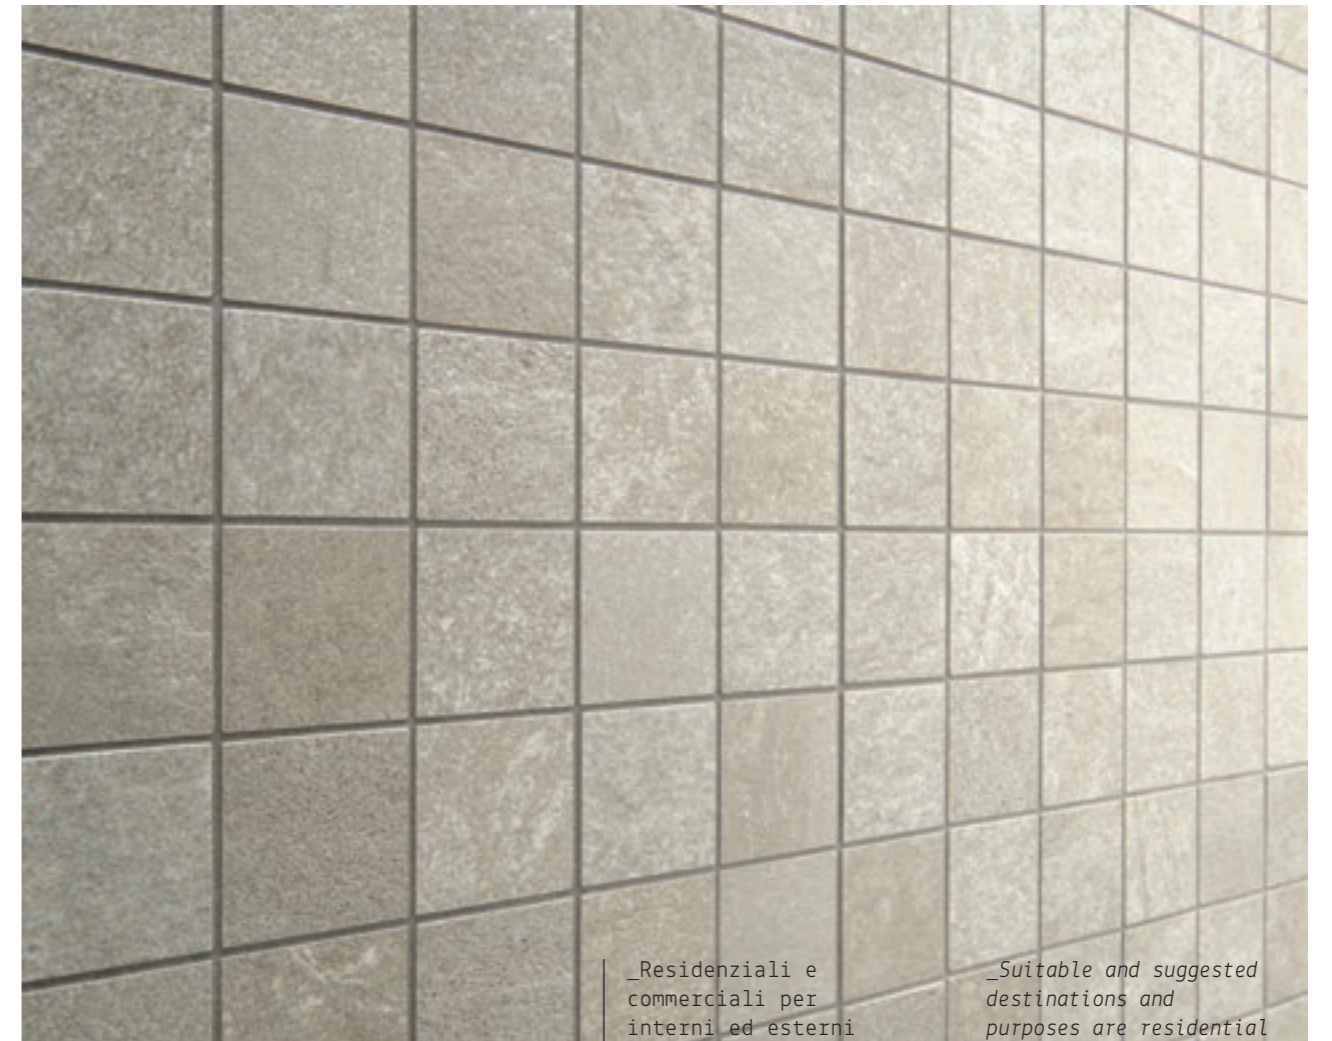

_Superfici urbane e contemporanee attraversate da venature lucide ed eleganti disponibili sia nello spessore 10 mm tradizionale che in quello 20 mm conferiscono alla serie prestazioni tecniche e funzionali elevate per una completa coordinabilità fra spazi indoor e outdoor.

_Shiny and elegant veins go through urban and contemporary surfaces available both in the standard 10 mm and in 20 mm thickness; extraordinary technical features and high performances are granted for a complete indoor and outdoor offer.

∨ Inside floor / Perla 60x120 - 24"x47"
∨ Outside floor / Perla Grip 80x80 - 32"x32" ✕ 20 mm

PERLA

√ Inside floor / Perla 60x120 - 24"x47"
√ Outside floor / Perla Grip 80x80 - 32"x32" x 20 mm

SABBIA

_Residenziali e commerciali per interni ed esterni sono le destinazioni d'uso suggerite privilegiate.