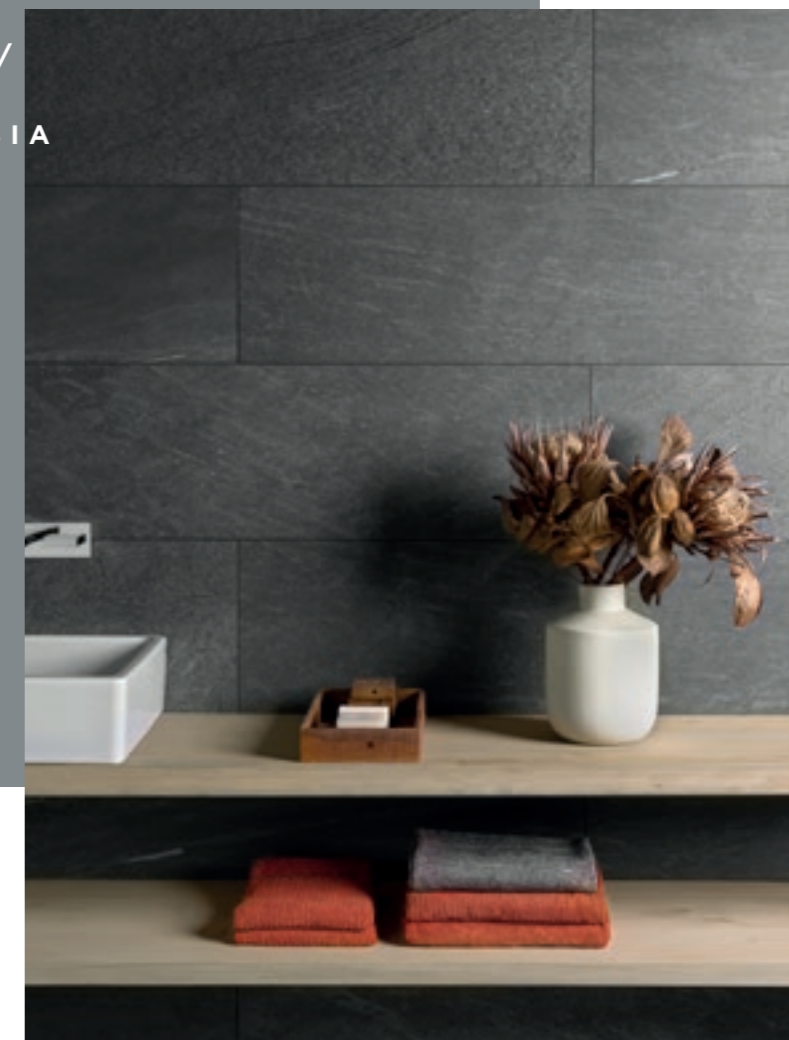

Glazed porcelain rectified

HI-LINE

[unconventional stone]

02 /
PERLA

08 /
SABBIA

14 /
GRAFITE

”

“HI-LINE è una collezione in gres porcellanato ad “effetto pietra” che si ispira alla natura dei materiali minerali originari.

“Hi-Line” is a “stone look” glazed porcelain collection inspired by the original mineral stone materials.

∨ Inside floor / Perla 60x120 - 24"x47"
∨ Outside floor / Perla Grip 80x80 - 32"x32" x 20 mm

PERLA