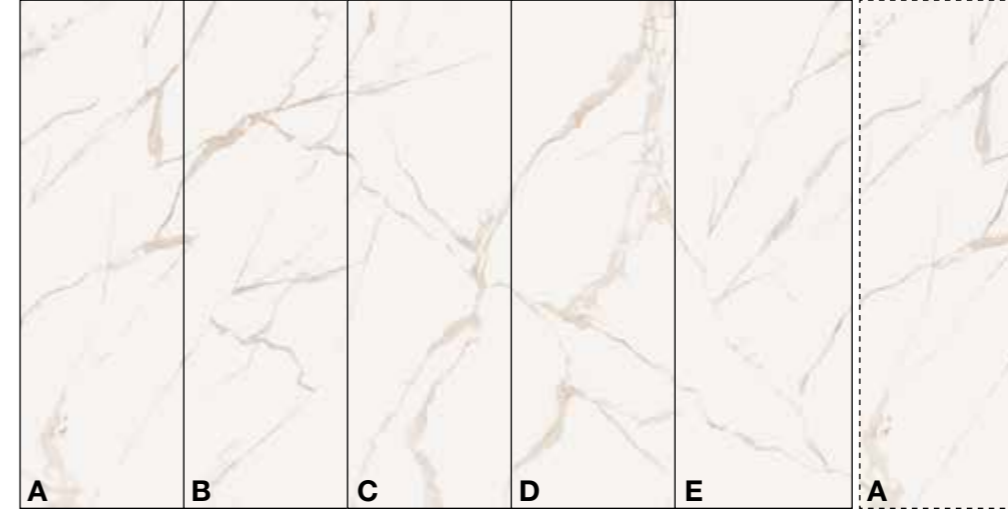

forte running vein 90x270 ≠6

90x270 (36"x106")
matt rett.
T622546 A matt rett.
T622547 B matt rett.
T622548 C matt rett.
T622549 D matt rett.
T622550 E matt rett.

lucido rett.
T622566 A lucido rett.
T622567 B lucido rett.
T622568 C lucido rett.
T622569 D lucido rett.
T622570 E lucido rett.