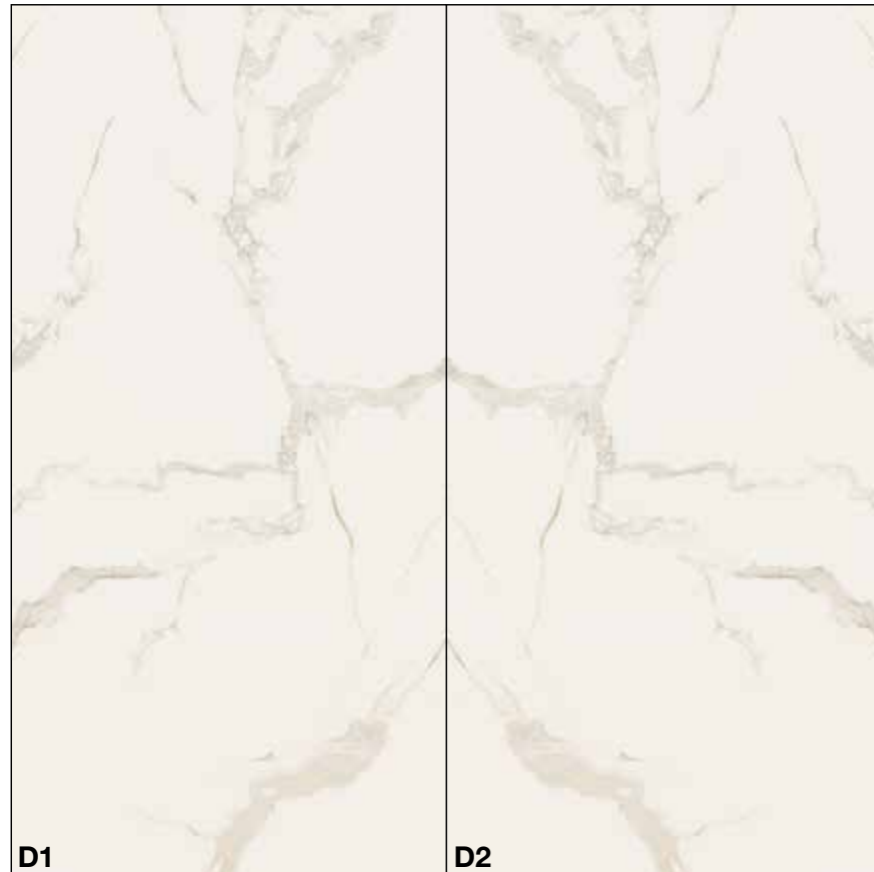

forte bookmatch 160x320 ≠12

* 160x320 (63"x126")
matt non rett.
T616215 D1 matt
T616667 D2 matt

lucido non rett.
T616295 D1 lucido
T616666 D2 lucido

* Eventuali differenze grafiche fino a 1,5 cm tra una lastra e l'altra sono da considerarsi caratteristica del prodotto.

LE DUE FACCE A1 E A2 DI 160x320 DEVONO NECESSARIAMENTE ESSERE ACQUISTATE INSIEME

* Su richiesta possono essere forniti stuoiati.
On demand these products are available also with fiber glass backing.