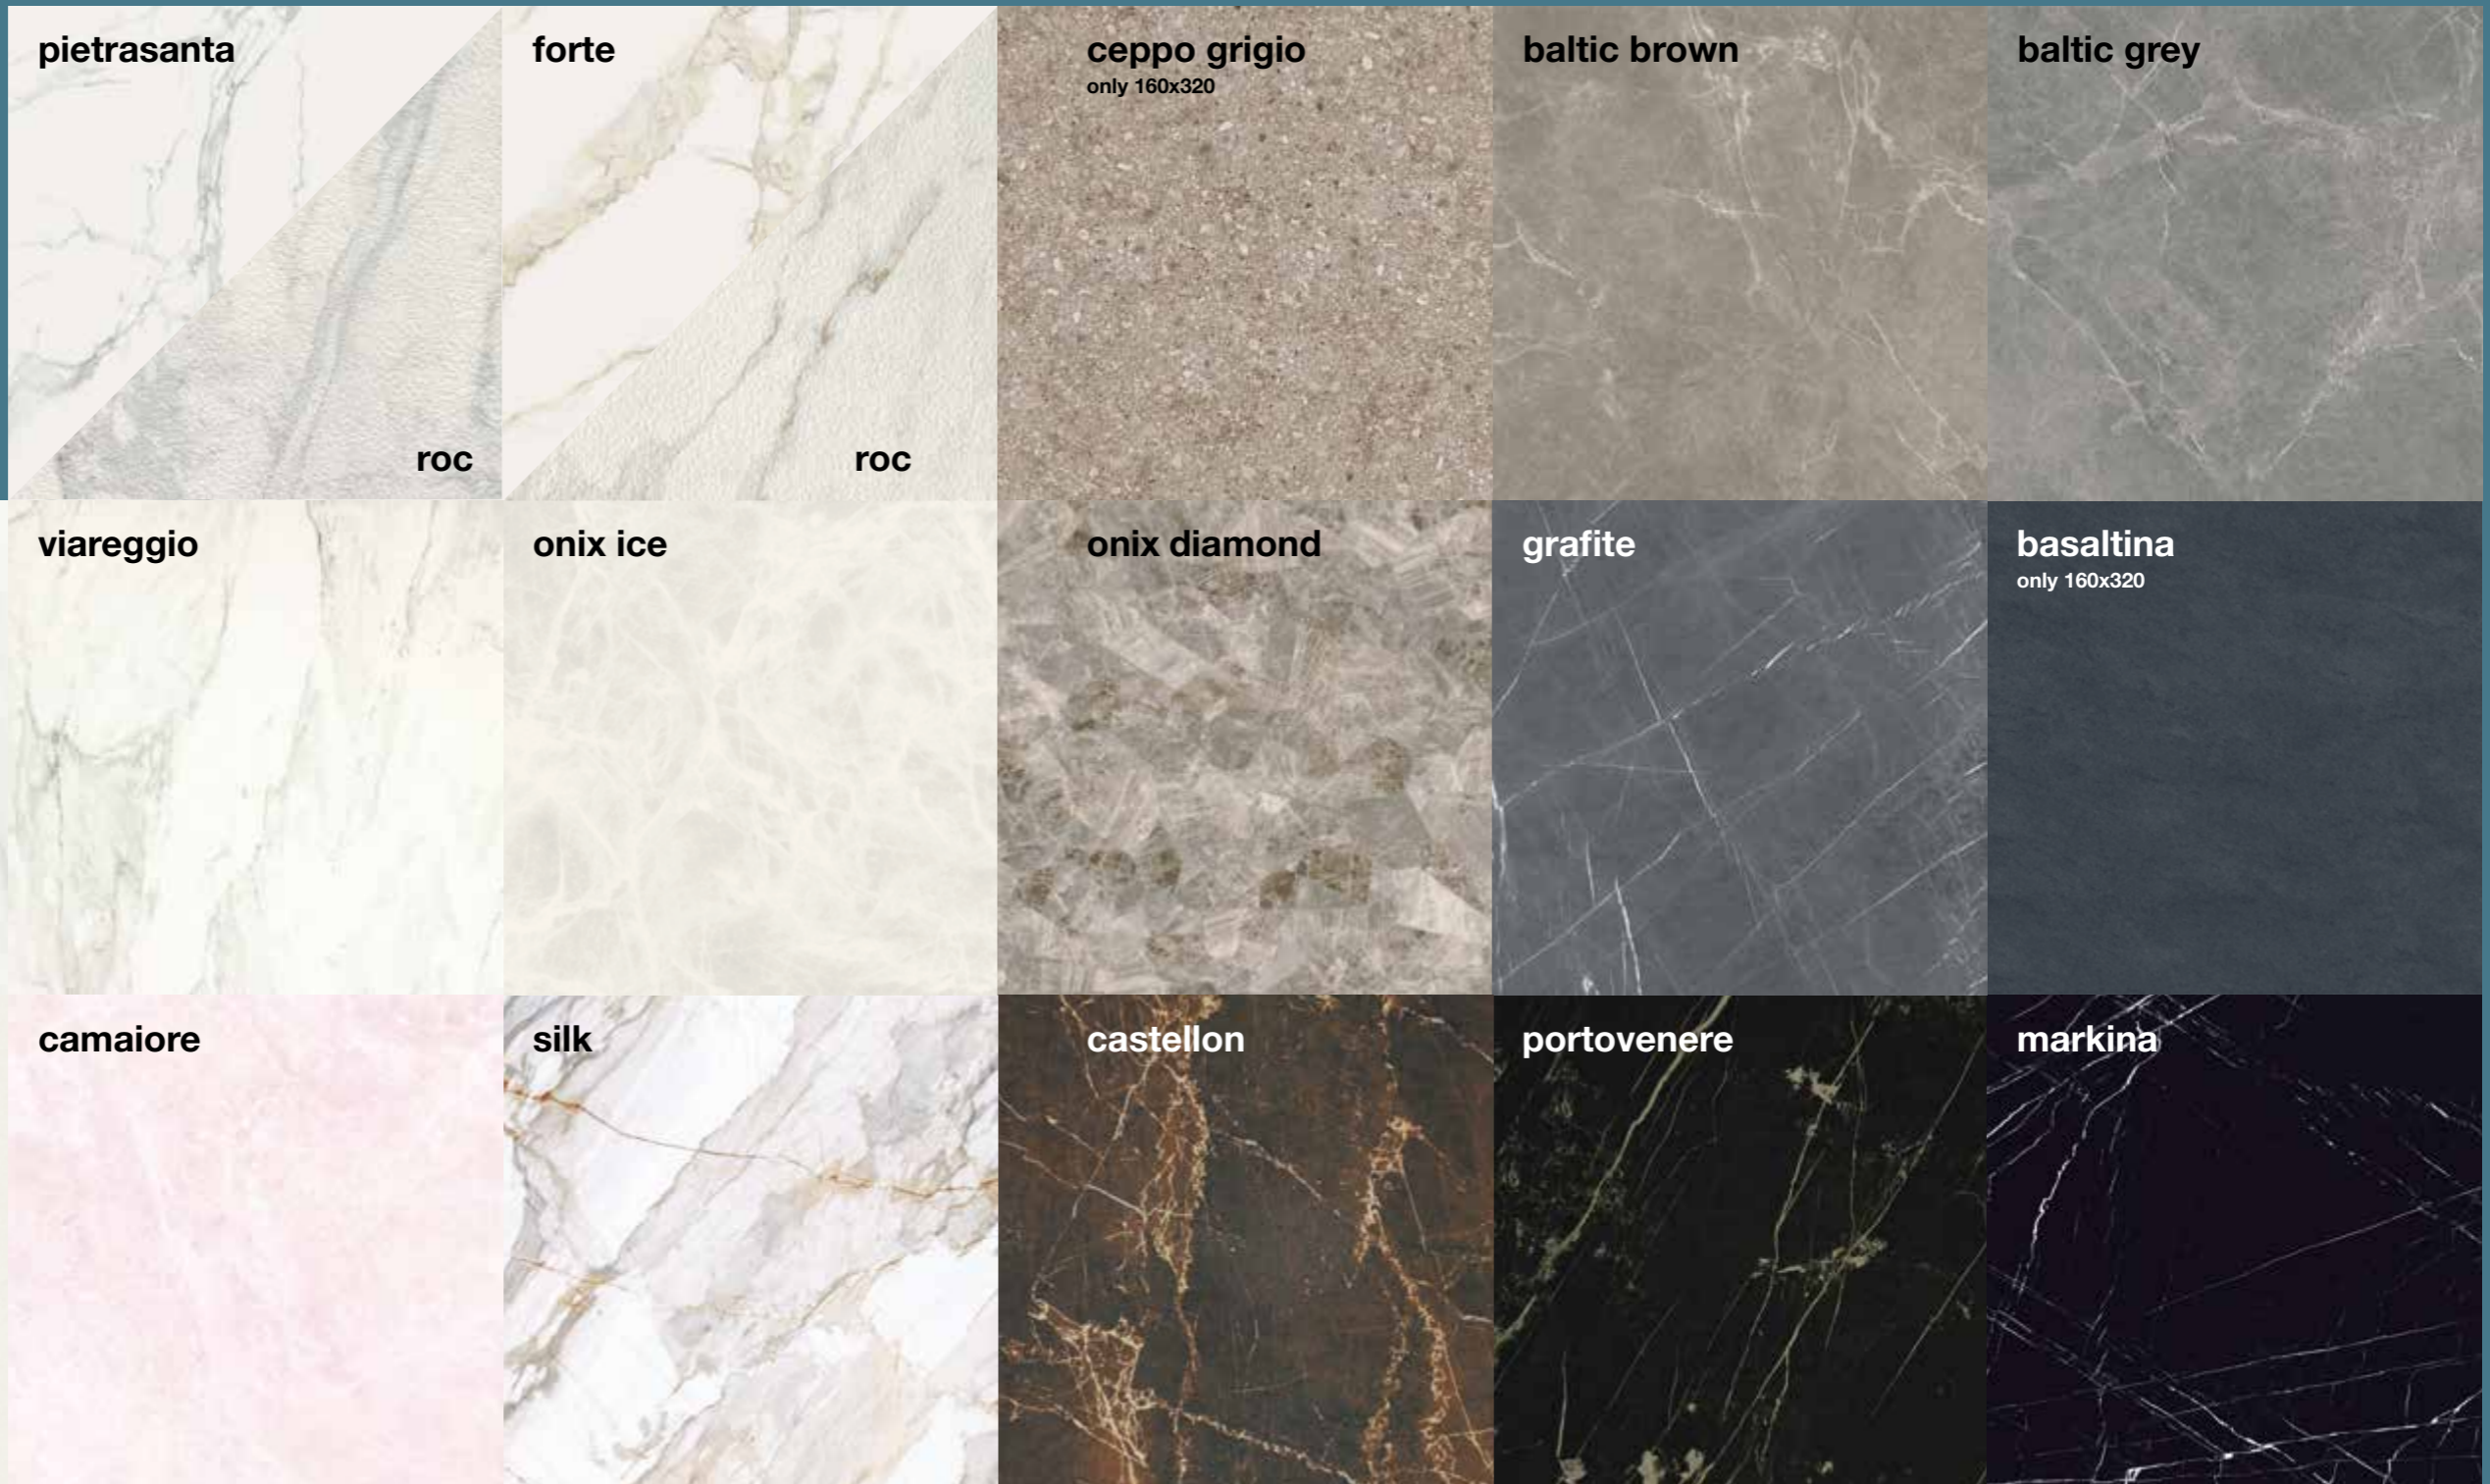

Index by colour

Cave è un'esclusiva raccolta di marmi in gres porcellanato provenienti da tutto il mondo. Dai classici senza tempo marmi italiani fino alle essenze più esotiche, la collezione proietta la dirompente bellezza naturale attraverso il gres porcellanato tecnico Saime.

Cave est une collection exclusive de marbres en grès cérame provenant du monde entier. Allant des marbres italiens classiques et intemporels jusqu'aux essences les plus exotiques, la collection projette la beauté naturelle saisissante à travers le grès cérame technique de Saime.

Cave is a unique collection of marble porcelain stoneware from all corners of the world. From timeless classic Italian marbles to utterly exotic substances, the collection projects sensational natural beauty through Saime's technical porcelain stoneware.

Cave ist eine exklusive Kollektion von Marmoren aus Feinsteinzeug, die aus allen Teilen der Welt stammen. Von den zeitlosen Klassikern Italiens bis hin zu den exotischeren Marmorarten: Mit der Kollektion dringt die umwerfende natürliche Schönheit durch das technische Feinsteinzeug von Saime hindurch.