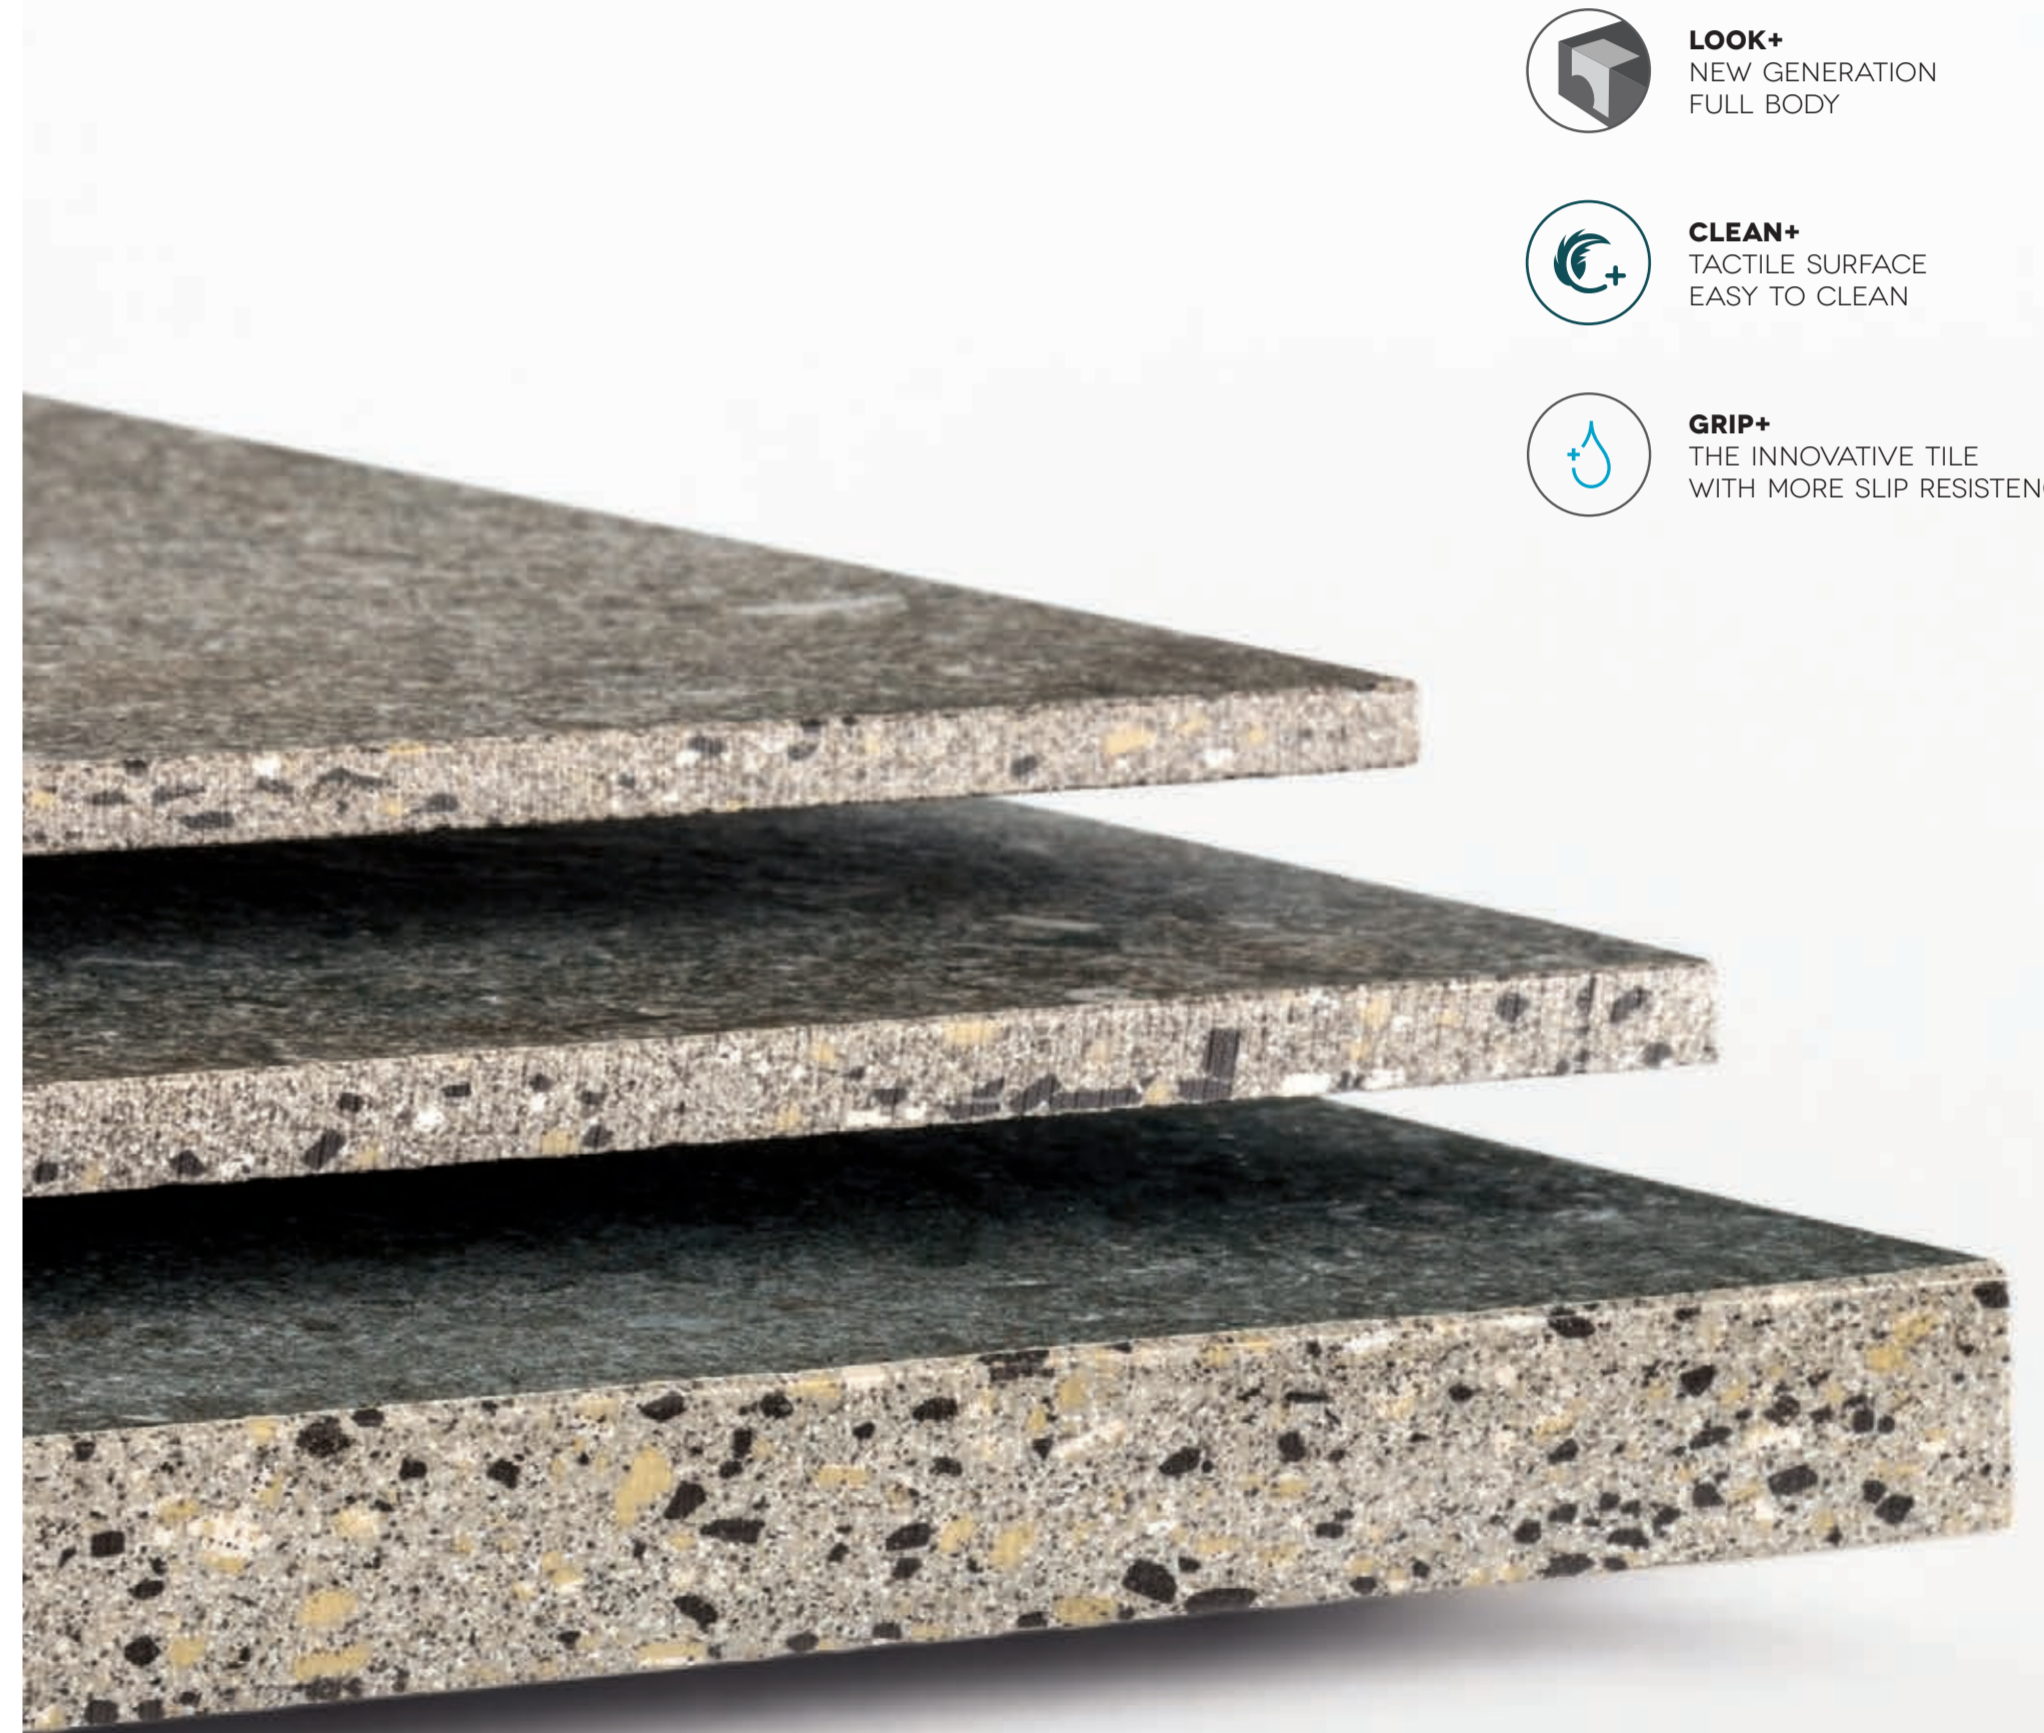

La pietra e il cemento coniugati in una nuova dimensione per disegnare gli spazi in interno e in esterno. L'ispirazione viene dai paesi del nord: l'essenzialità formale, pulita e sobria, risplende nelle quattro tonalità di colore illuminate da particelle iridescenti. Non si tratta di semplice arredo, ma di uno stile che va oltre la suggestione effimera per scandire all'infinito il ritmo del tempo.

La pierre et le béton réunis dans une nouvelle dimension pour concevoir des espaces intérieurs et extérieurs. L'inspiration vient des pays du Nord: l'essentialité formelle, épurée et sobre, brille dans les quatre nuances de couleur éclairées par des particules irisées. Il ne s'agit pas d'un simple mobilier, mais d'un style qui dépasse la suggestion éphémère pour marquer à l'infini le rythme du temps.

Piedra y hormigón combinados en una nueva dimensión para diseñar espacios interiores y exteriores. La inspiración procede de los países nórdicos: la esencialidad formal, limpia y sobria, brilla en las cuatro tonalidades de color iluminadas por partículas iridiscentes. No se trata de un simple elemento de mobiliario, sino de un estilo que va más allá de la insinuación efímera para fijar eternamente el ritmo del tiempo.

3
THICKNESS
AVAILABLE

4
COLORS
AVAILABLE

LOOK+
NEW GENERATION
FULL BODY

CLEAN+
TACTILE SURFACE
EASY TO CLEAN

GRIP+
THE INNOVATIVE TILE
WITH MORE SLIP RESISTANCE