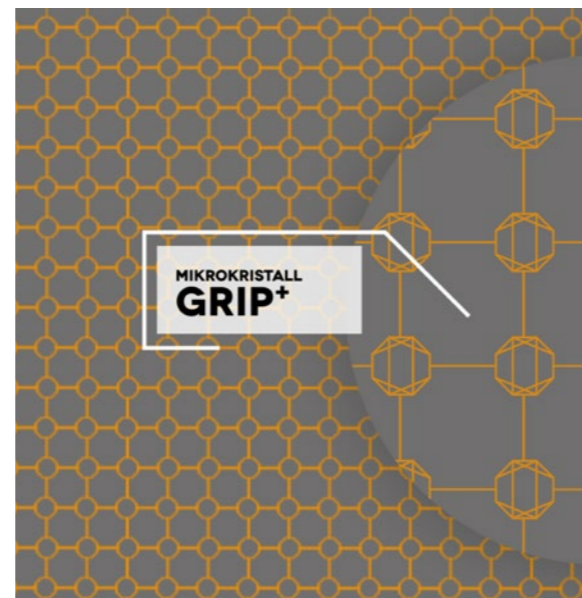

GRIP+

STIL MIT SICHERHEIT

ZUVERLÄSSIG

Reduziert aktiv die Rutschgefahr des Bodens bei Nässeinwirkung

HALTBAR

Innovative Mikrokristalle mit lebenslanger Haltbarkeit

ZERTIFIZIERT

Erfüllt die Förderbedingungen für barrierefreie Familienbäder und altersgerechte Badrenovierung

REINIGUNGSFREUNDLICH

Die Oberfläche bietet beste Voraussetzungen für eine mühelose Reinigung.

SICHER

Frei von giftigen Chemikalien, damit es für Sie und Ihre Familie sicher ist

HERGESTELLT IN DEUTSCHLAND

Hergestellt aus regionale Rohstoffen

AFFIDABILE

Riduce attivamente il rischio di scivolamento del pavimento se esposto all'umidità

STABILE

Microcristalli innovativi garantiti a vita

CERTIFICATO

Soddisfa le condizioni di finanziamento per i bagni familiari senza barriere e ristrutturazione del bagno in base all'età

FACILE DA PULIRE

La superficie offre le migliori condizioni per una pulizia senza sforzo.

SICURO

Privo di sostanze chimiche tossiche per mantenere voi e la vostra famiglia al sicuro.

PODOTTO IN GERMANIA

Realizzato con materie prime regionali