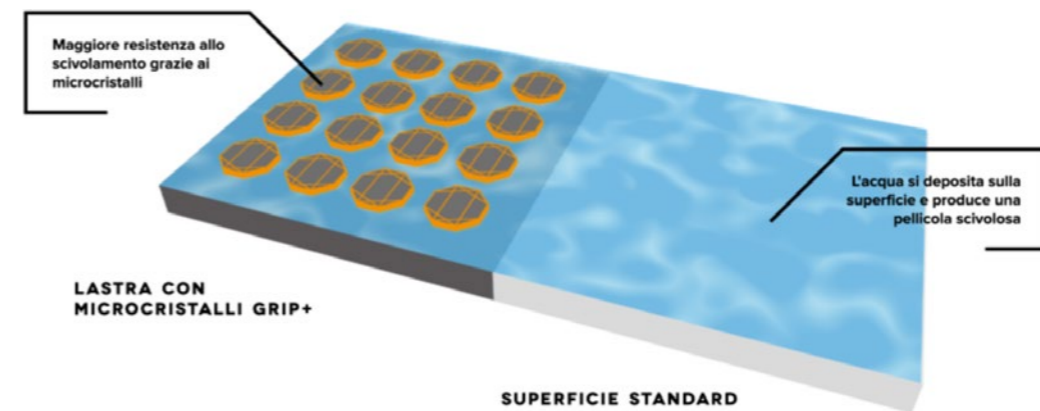

FACILE DA PULIRE

La superficie offre le migliori condizioni per una pulizia senza sforzo.

SICURO

Privo di sostanze chimiche tossiche per mantenere voi e la vostra famiglia al sicuro.

PODOTTO IN GERMANIA

Realizzato con materie prime regionali

GRIP+ ist mehr als eine Oberflächentechnik oder eine rutschfeste Beschichtung. GRIP+ wird vor dem Brennen in unsere hochwertigen Feinsteinzeugs-fliesen integriert, um ihre dynamische Rutschhemmungsklasse zu erhöhen.

GRIP+ è più di una semplice tecnologia di superficie o di un rivestimento antiscivolo. GRIP+ è integrato nelle nostre lastre in gres porcellanato di alta qualità prima della cottura per aumentare il loro coefficiente dinamico di scivolosità.