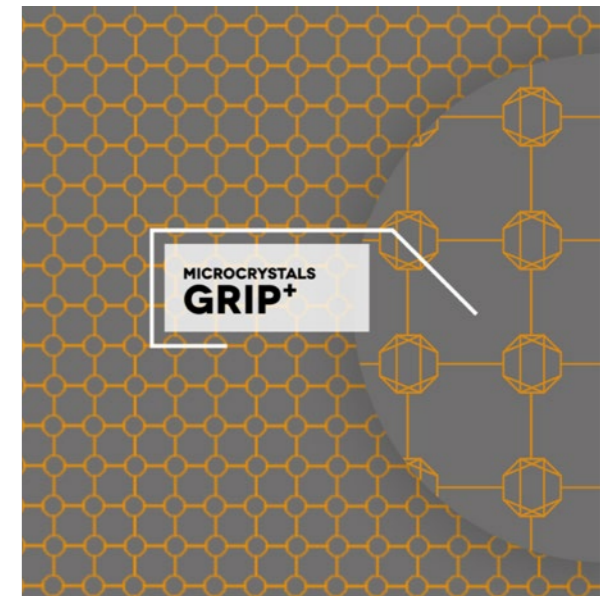

EASY TO CLEAN

The surface offers the best conditions for effortless cleaning.

SAFE

Free of toxic chemicals to keep you and your family safe.

MANUFACTURED IN GERMANY

Made of regional raw materials

GRIP+ is more than just a surface technique or a non-slip coating. GRIP+ is integrated into our high-quality porcelain stoneware tiles before firing to increase their dynamic slip resistance class.

GRIP+

STIL MIT SICHERHEIT

ZUVERLÄSSIG

Reduziert aktiv die Rutschgefahr des Bodens bei Nässeinwirkung

HALTBAR

Innovative Mikrokristalle mit lebenslanger Haltbarkeit

ZERTIFIZIERT

Erfüllt die Förderbedingungen für barrierefreie Familienbäder und altersgerechte Badrenovierung