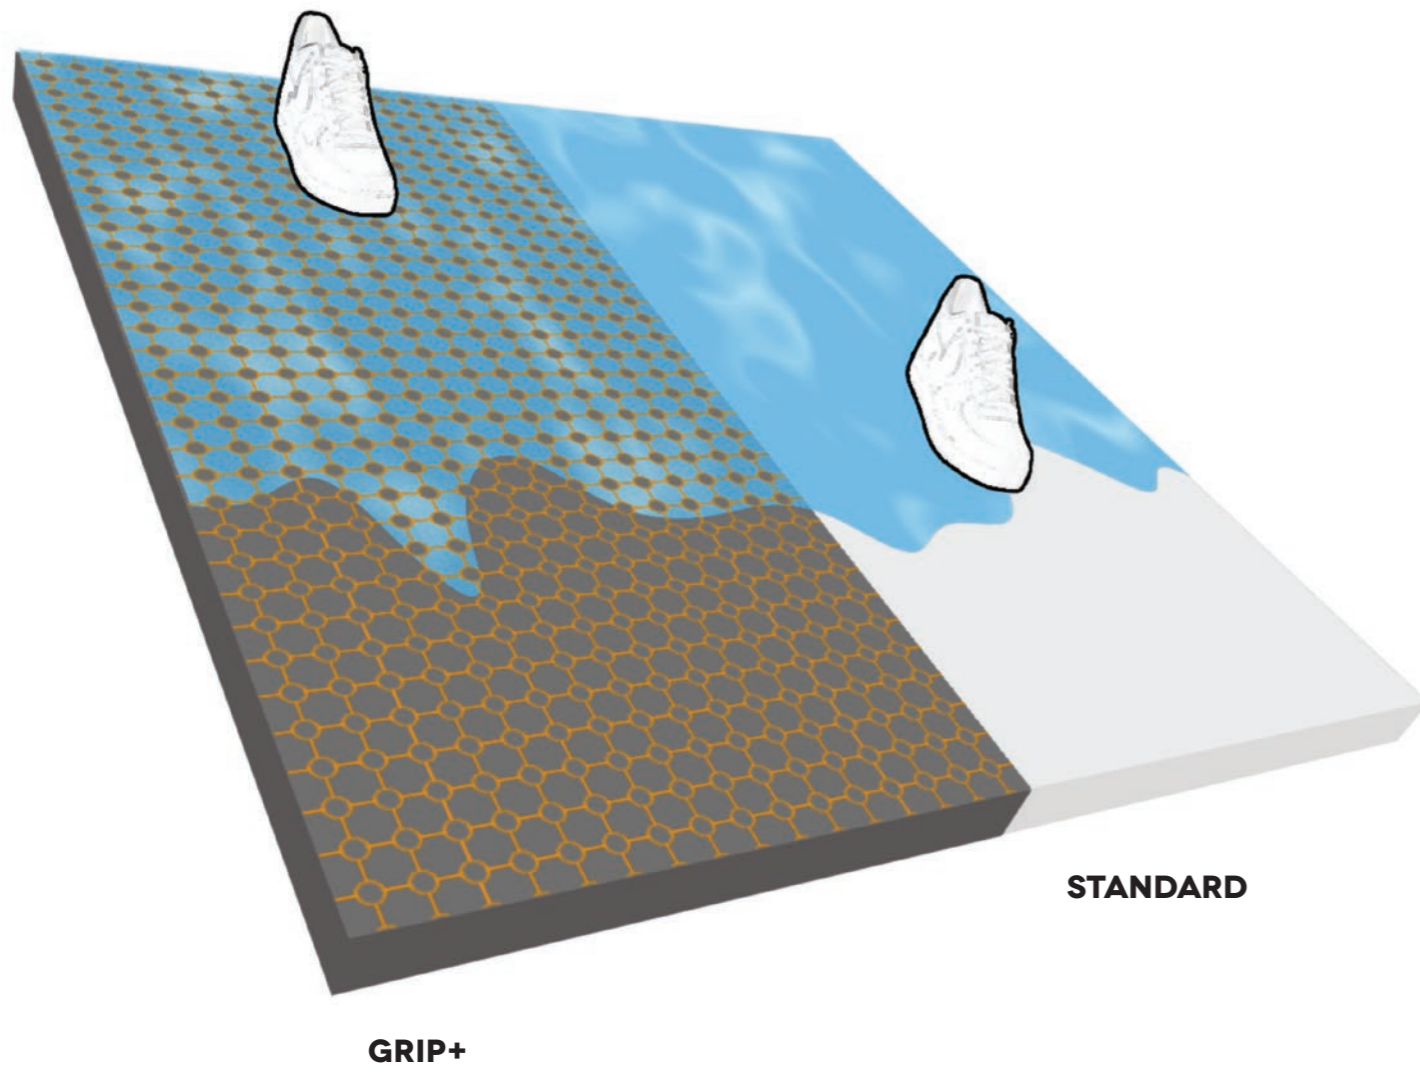

Con una combinazione di resistenza allo scivolamento superiore e facilità di pulizia, GRIP+ è una soluzione ideale per cucine commerciali, bagni, superfici di piscine e molto altro ancora.

Con una combinación de mayor resistencia al deslizamiento y facilidad de limpieza, GRIP+ es una solución ideal para cocinas comerciales, baños, piscinas y mucho más.

50% MORE SLIP RESISTANCE

50% MEHR RUTSCHFESTIGKEIT

50% DI RESISTENZA ALLO SCIVOLAMENTO IN PIÙ

50% DE RÉSISTANCE À LA GLISSANCE EN PLUS

50% DE RESISTENCIA AL DESLIZAMIENTO

GRIP+ STYLE WITH CERTAINTY

RELIABLE