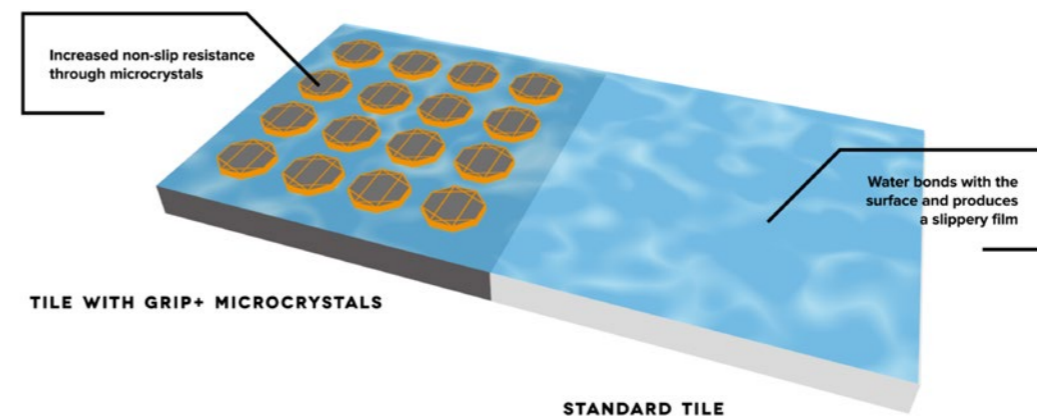

EASY TO CLEAN

The surface offers the best conditions for effortless cleaning.

SAFE

Free of toxic chemicals to keep you and your family safe.

MANUFACTURED IN GERMANY

Made of regional raw materials

GRIP+ is more than just a surface technique or a non-slip coating. GRIP+ is integrated into our high-quality porcelain stoneware tiles before firing to increase their dynamic slip resistance class.

GRIP+

STIL MIT SICHERHEIT

ZUVERLÄSSIG

Reduziert aktiv die Rutschgefahr des Bodens bei Nässeinwirkung

HALTBAR

Innovative Mikrokristalle mit lebenslanger Haltbarkeit

ZERTIFIZIERT

Erfüllt die Förderbedingungen für barrierefreie Familienbäder und altersgerechte Badrenovierung