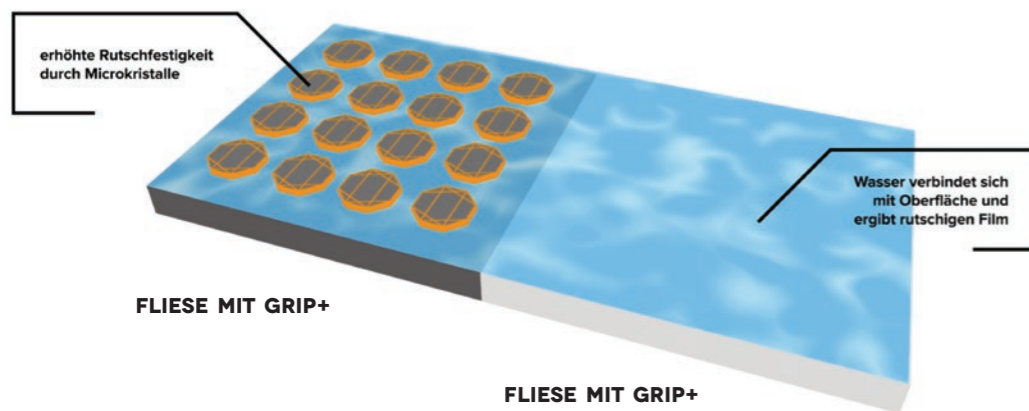

FACILE DA PULIRE

La superficie offre le migliori condizioni per una pulizia senza sforzo.

SICURO

Privo di sostanze chimiche tossiche per mantenere voi e la vostra famiglia al sicuro.

PODOTTO IN GERMANIA

Realizzato con materie prime regionali

GRIP+ ist mehr als eine Oberflächentechnik oder eine rutschfeste Beschichtung. GRIP+ wird vor dem Brennen in unsere hochwertigen Feinsteinzeugs-fliesen integriert, um ihre dynamische Rutschhemmungsklasse zu erhöhen.

GRIP+ è più di una semplice tecnologia di superficie o di un rivestimento antiscivolo. GRIP+ è integrato nelle nostre lastre in gres porcellanato di alta qualità prima della cottura per aumentare il loro coefficiente dinamico di scivolosità.