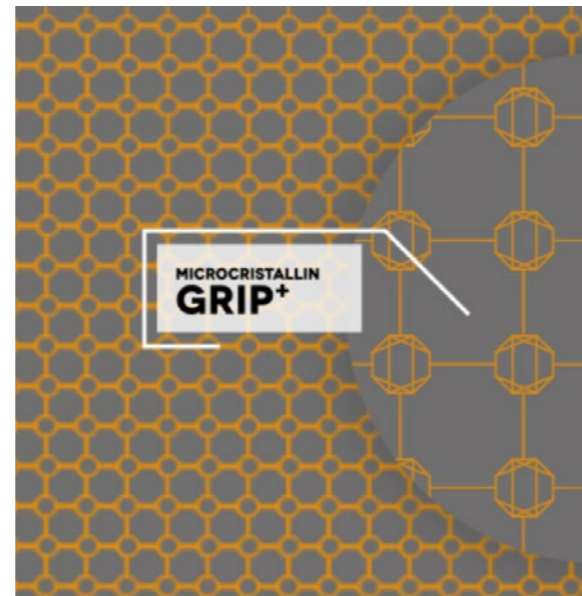

GRIP+

STYLE AVEC SÉCURITÉ

GRIP+

ESTILO CON SEGURIDAD

FIABLE

Réduit activement le risque de glisser sur le sol si exposé à l'humidité.

STABLE

Microcristaux innovants garantis à vie

FACILE A NETTOYER

La surface offre les meilleures conditions pour un entretien sans efforts

SUR

Sans produits chimiques toxiques afin de Vous maintenir en sécurité ainsi que Votre Famille

FABRIQUE' EN ALLEMAGNE

Réalisé avec des matières premières régionales

FIABLE

Reduce activamente el riesgo de deslizamiento del suelo cuando se expone a la humedad

ESTABLE

Microcristales innovadores garantizados de por vida

CERTIFICADO

Cumple las condiciones de financiación para los baños familiares sin barreras y renovación del baño según la edad

FÁCIL DE LIMPIAR

La superficie ofrece las mejores condiciones para una limpieza sin esfuerzo.

SEGURO

Libre de químicos tóxicos para mantenerte a ti y a tu familia a salvo.

PRODUCIDO EN ALEMANIA

Fabricado con materias primas regionales