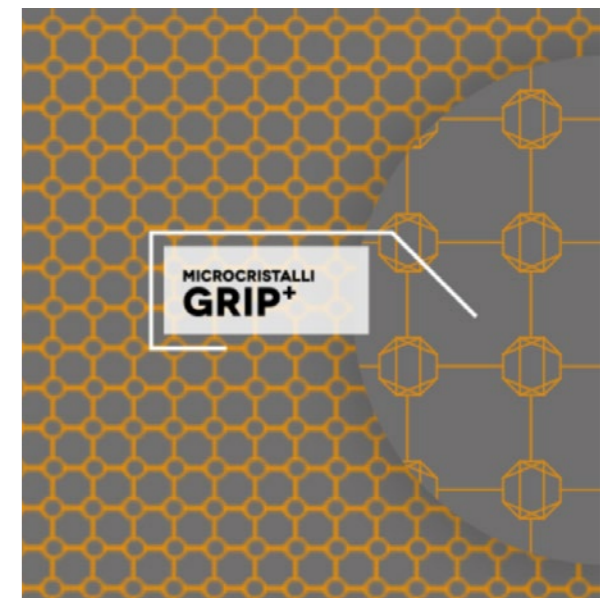

GRIP+ ist mehr als eine Oberflächentechnik oder eine rutschfeste Beschichtung. GRIP+ wird vor dem Brennen in unsere hochwertigen Feinsteinzeugs-fliesen integriert, um ihre dynamische Rutschhemmungsklasse zu erhöhen.