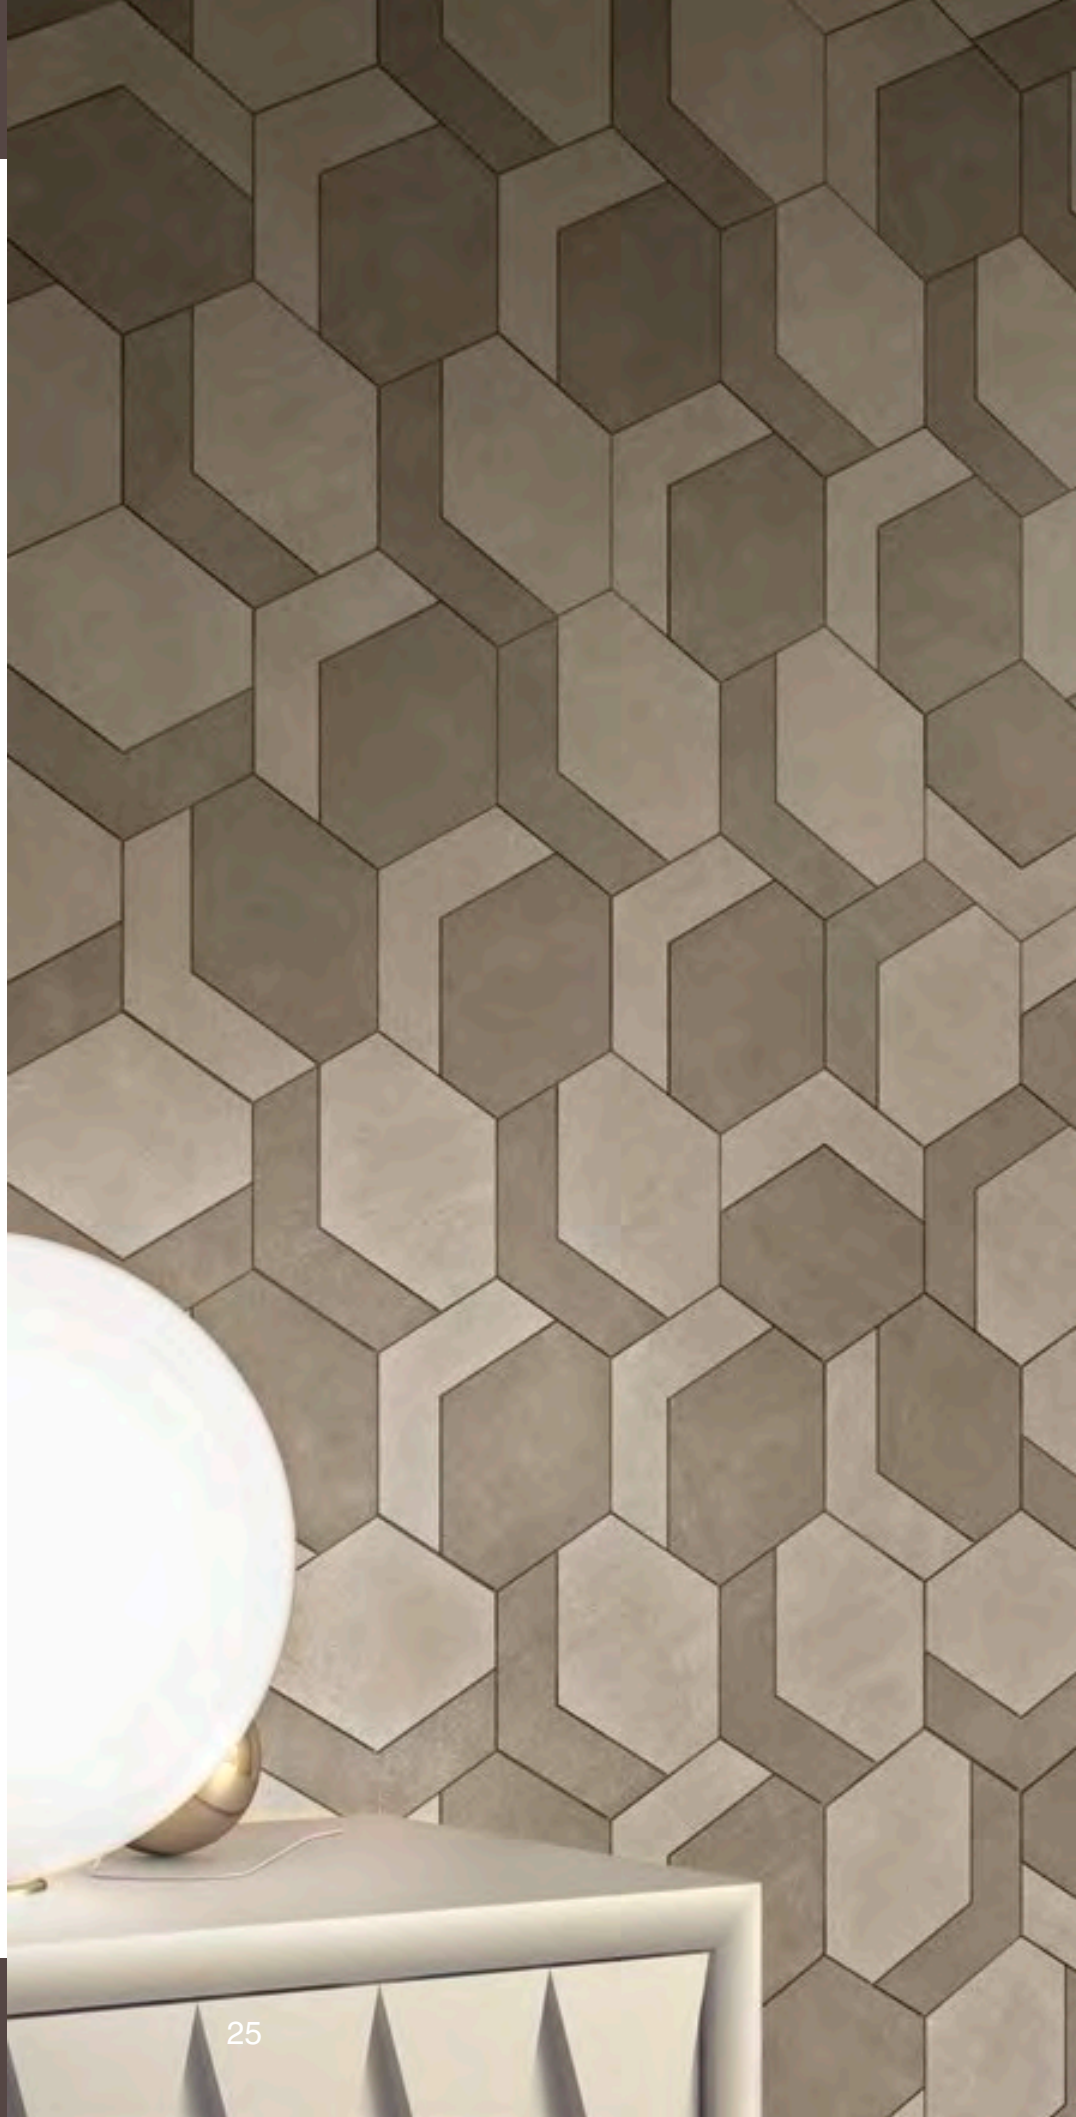

TEX

< 2.0 Khadi_90x90 Rett.
Khadi_90x90 Rett.

Esagona Khadi/Juta Mosaico su rete_30x35 >