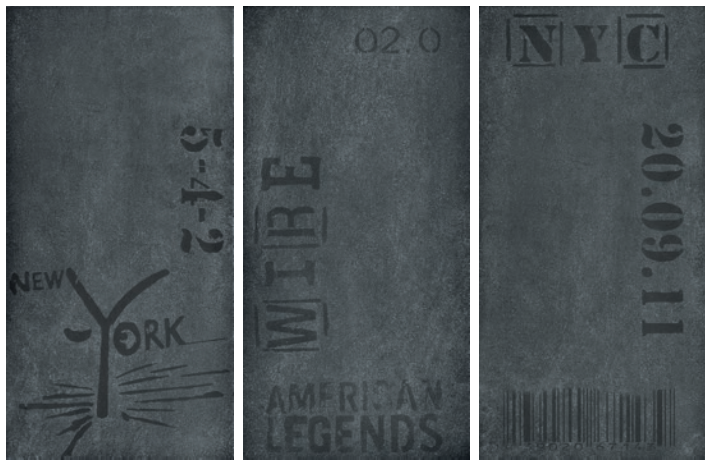

N Y C

cod. 0016851 Nolita Decoro Graffiti A+B+C
30x60 - 12"x24"

PZ/181
BOX/03