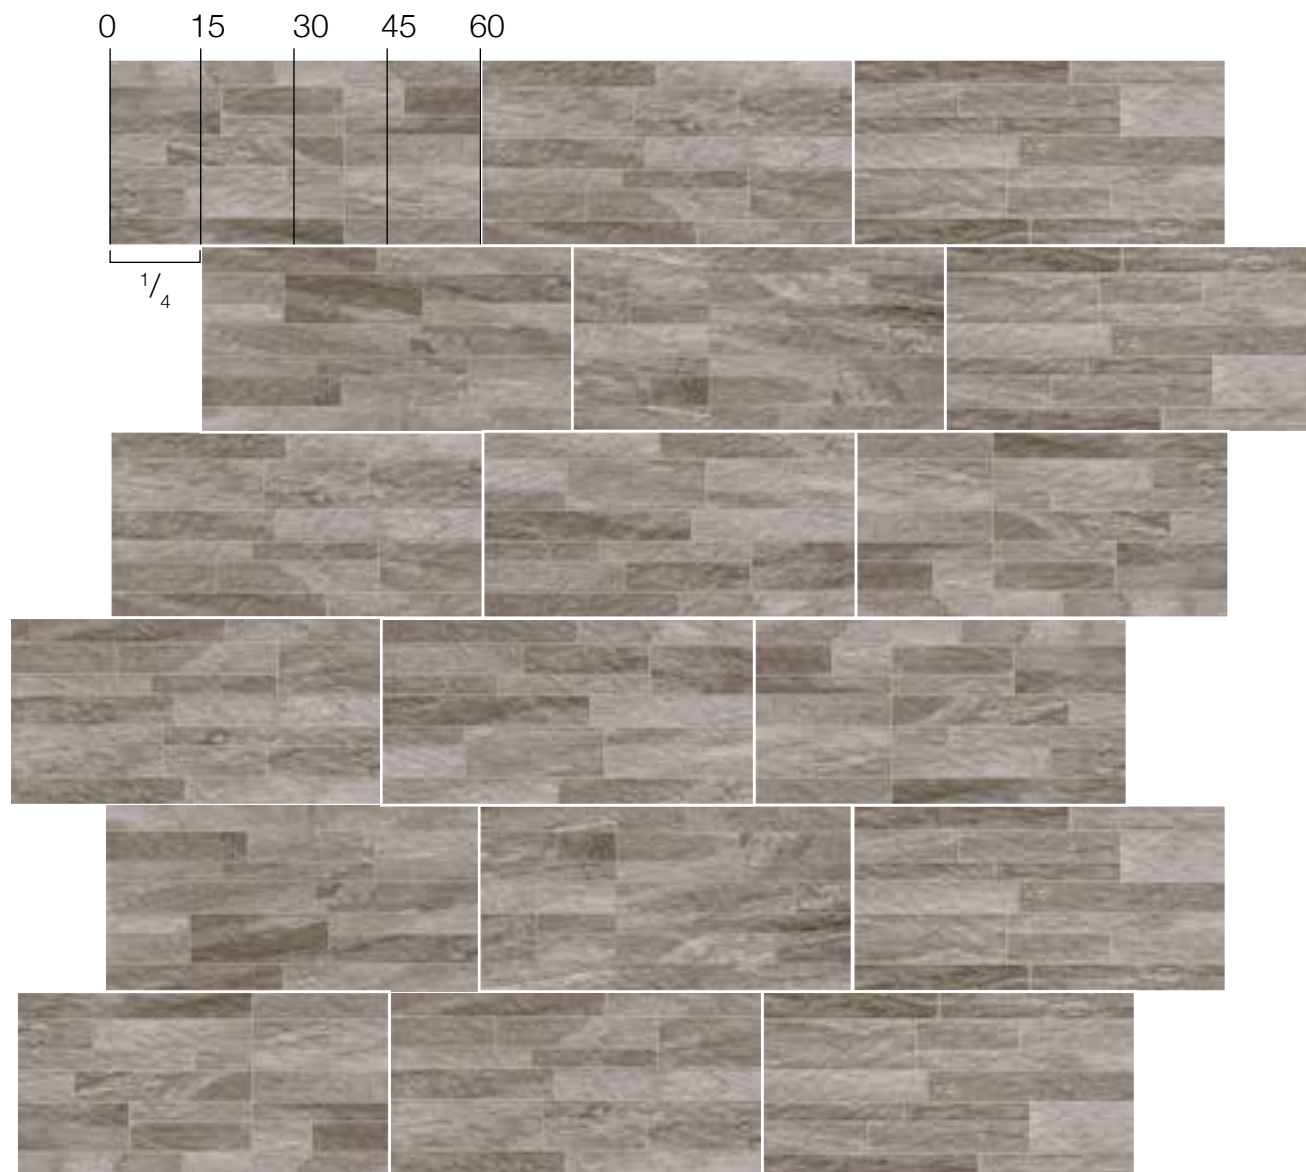

MONTAGNE

BRIQUETTE

CORRETTA MODALITÀ DI POSA
CORRECT LAYING METHOD
MODE DE POSE À APPLIQUER
RICHTIGE VERLEGEWEISE

SI CONSIGLIA DI SFALSARE TRA LORO LE MATTONELLE DI 15 CM, UTILIZZANDO UNA FUGA DI DUE MM. TRA UNA E L'ALTRA.