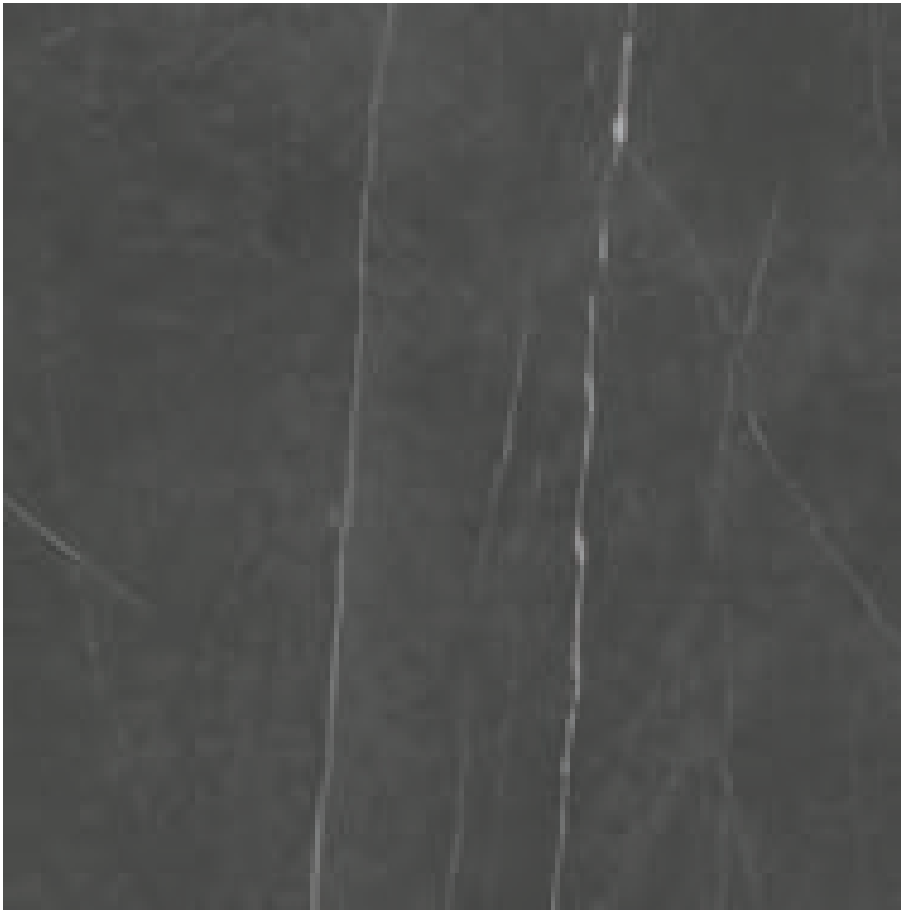

LINEAE

Gres porcellanato colorato in massa

FULLY-COLOURED PORCELAIN TILES / GRÈS CÉRAMÉ COLORÉ DANS LA MASSE / DURCHGEFÄRBTES FEINSTEINZEUG

NEBULA

cod. **0040361** NEBULA CRYSTAL RETT.
120x120 / 48"x48"

mq/212
BOX/2