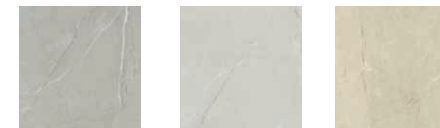

like·me

Style on stage

Gres porcellanato
colorato in massa.

Fully-coloured porcelain tiles
Grès cérame coloré dans la masse
Durchgefärbtes Feinsteinzeug

Superficie Surface / Surface / Oberfläche
Opaca Matt

Colori Colours / Couleurs / Farben

Elegant Grey

Euphoric White

Romantic Beige

Formati Sizes / Formats / Formaten