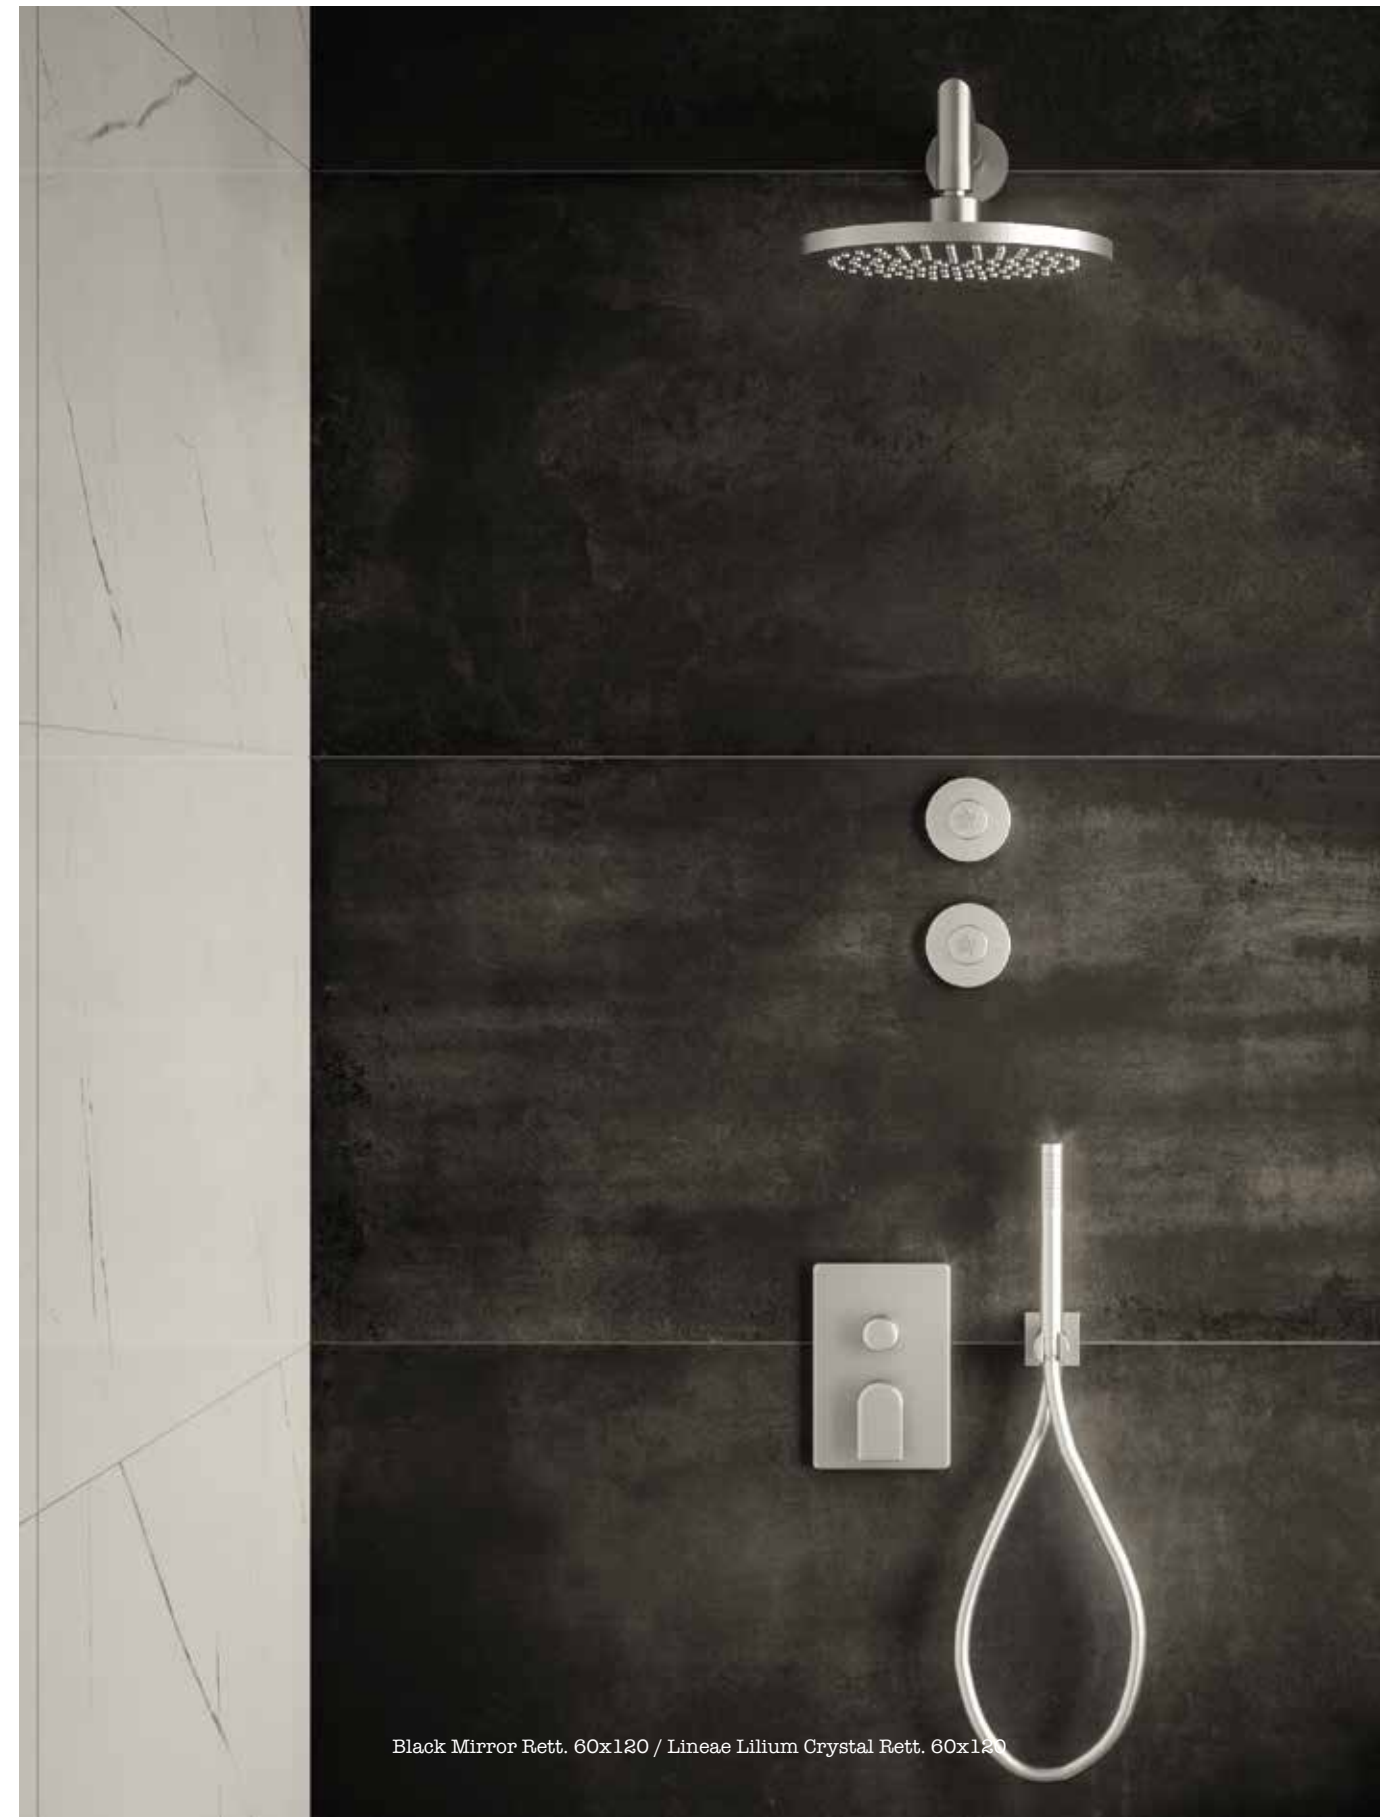

Black Mirror Rett. 60x60 / Black Mirror Rett. 60x120 / Black Mirror Intreccio 30x30 / Lineae Lilium Crystal Rett. 60x120

Black Mirror Rett. 60x120 / Lineae Lilium Crystal Rett. 60x120

2.0 Nickel Chrome Rett. 60x120 / 2.0 Grey London Rett. 60x120 / Gradino Cubo Lineare Rett. 40x120 / Gradino Cubo Angolare Rett. 40x120