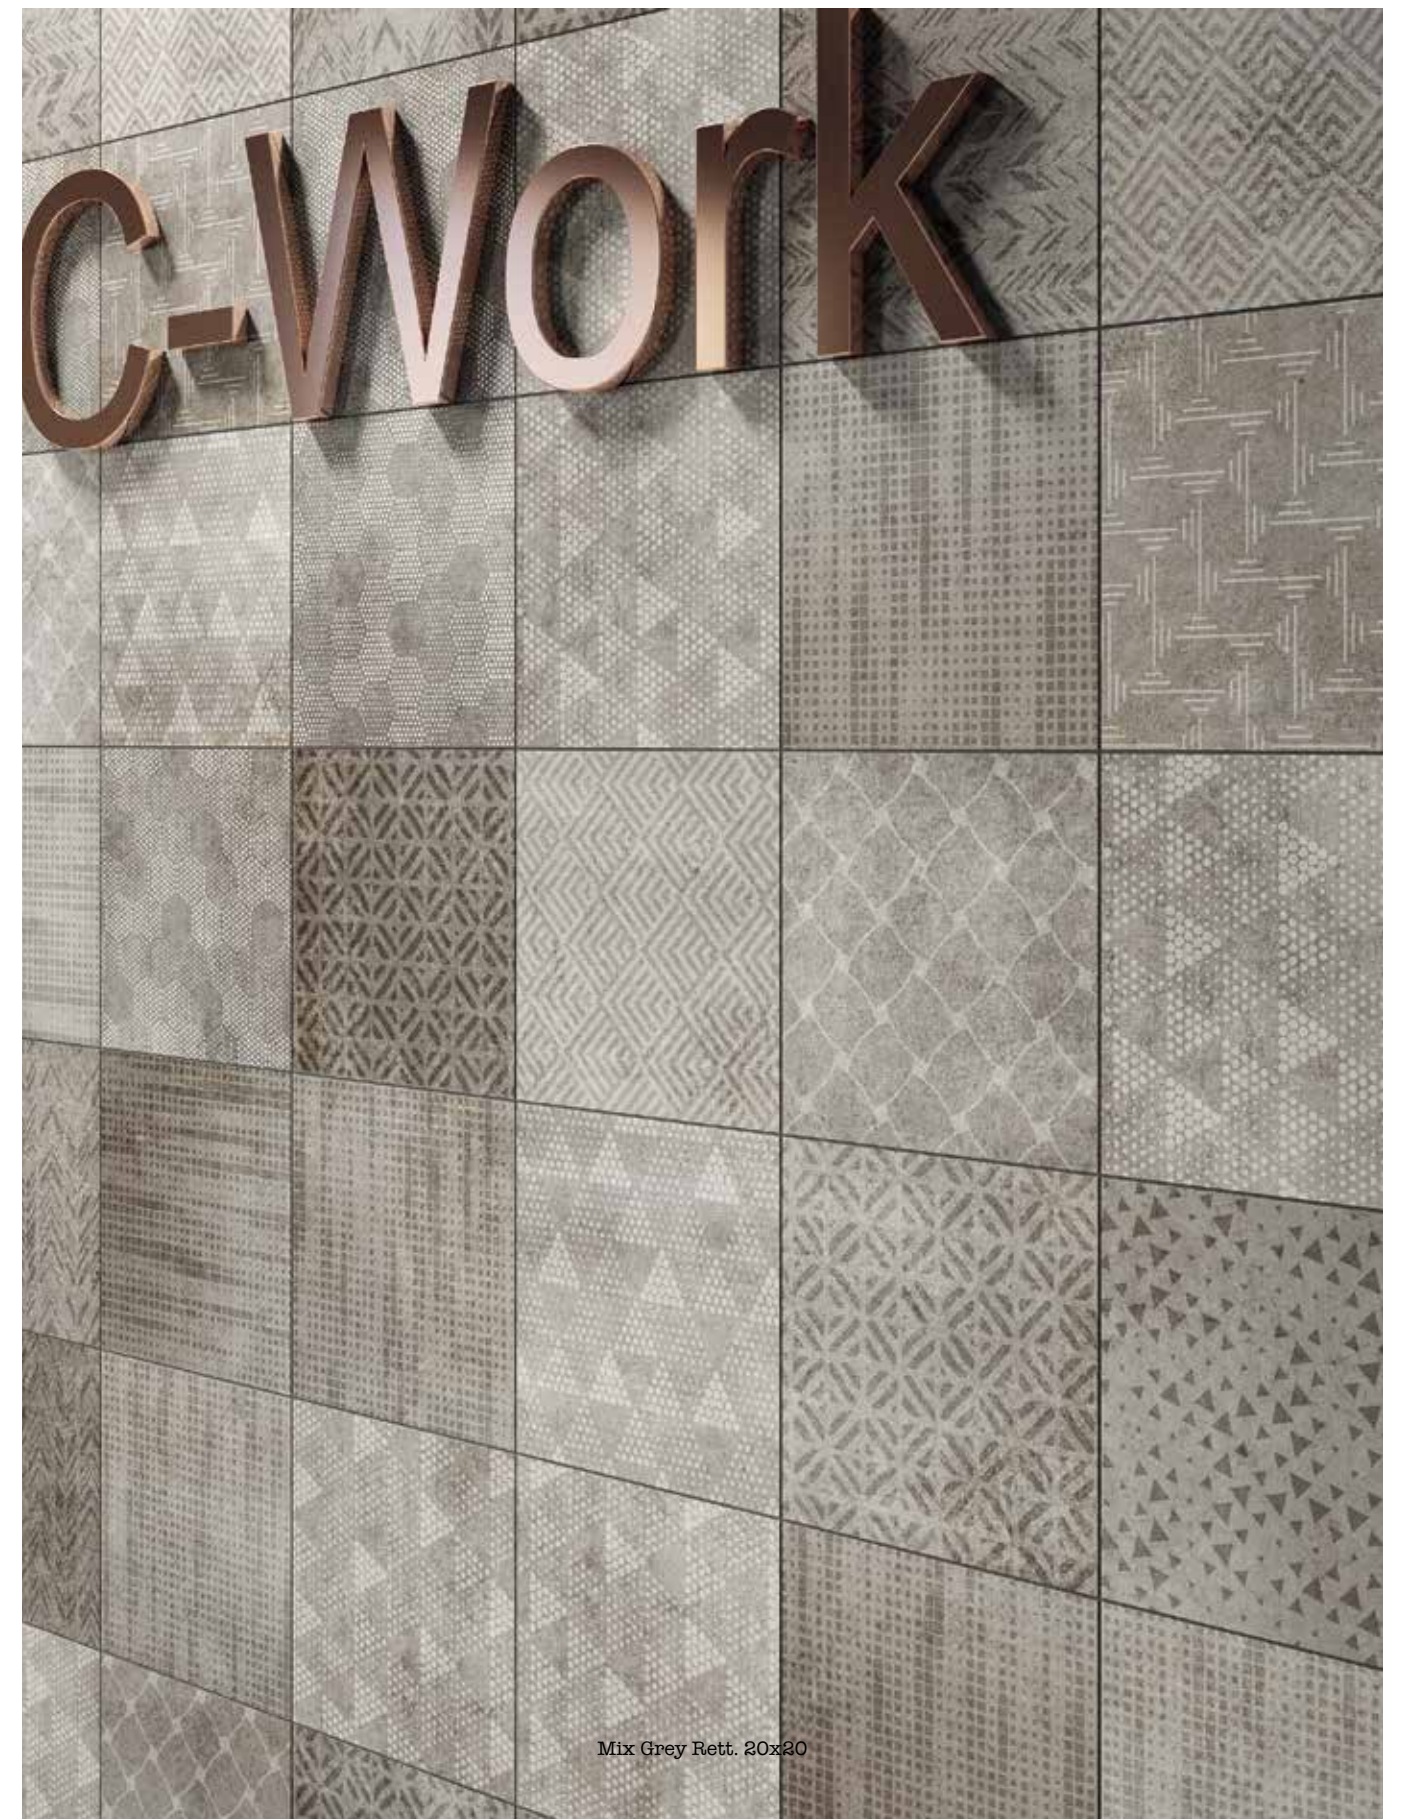

Mix Grey Rett. 20x20