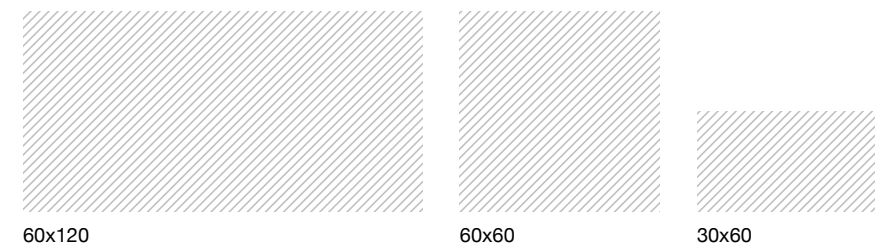

Superficie Surface Surface Oberfläche

Opaca Matt

Colori Colours Couleurs Farben

Parioli Navigli Posillipo Giudecca Bicocca

Formati Sizes Formats Formaten

60x120 60x60 30x60

90x90 90x90

Info tecniche Technical info Info techniques Technische Info