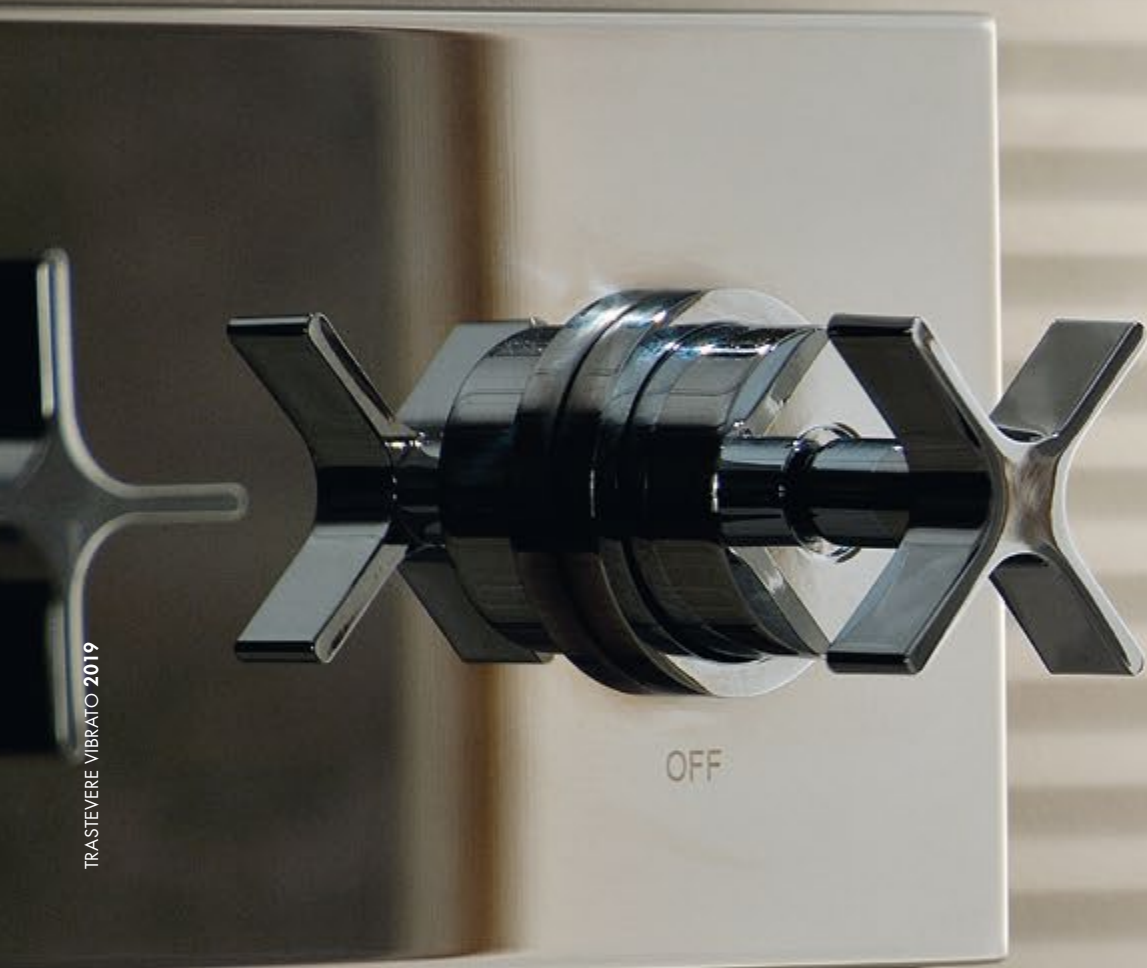

IVORY 30,2x60,4 - 12"x24"
Lucidato/Rettificato - Half Polished/Rectified

TRASTEVERE VIBRATO 2019

TRASTEVERE VIBRATO 2019

PASSEPARTOUT #1 AVORIO 30,2x60,4 - 12"x24"
Naturale/Rettificato - Matte/Rectified