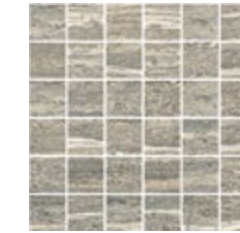

TRASTEVERE VIBRATO

gres porcellanato **body-color**

LINEE 30,2x60,4 - 12"x24"

Naturale/Rettificato - Matte/Rectified

Da utilizzare esclusivamente a rivestimento - To be used only on walls
Nur zur Verkleidung verwendbare - Exclusivement destinés à un revêtement mural

Designed by **Davide Tonelli**

PASSEPARTOUT #1 30,2x60,4 - 12"x24"

Naturale/Rettificato - Matte/Rectified

Da utilizzare esclusivamente a rivestimento - To be used only on walls
Nur zur Verkleidung verwendbare - Exclusivement destinés à un revêtement mural

PASSEPARTOUT #2 30,2x60,4 - 12"x24"

Naturale/Rettificato - Matte/Rectified

Da utilizzare esclusivamente a rivestimento - To be used only on walls
Nur zur Verkleidung verwendbare - Exclusivement destinés à un revêtement mural

GREY

MOSAICO 5x5 - 2"x2"

Naturale/Rettificato - Matte/Rectified

Lucidato/Rettificato - Half Polished/Rectified

in fogli 30,2x30,2 da 36 pezzi
in 30,2x30,2 - 12"x12" sheet made up of 36 pieces

MOSAICO 7,5x15 - 3"x6"

Naturale/Rettificato - Matte/Rectified

Lucidato/Rettificato - Half Polished/Rectified

in fogli 30,2x30,2 da 8 pezzi
in 30,2x30,2 - 12"x12" sheet made up of 8 pieces

MOSAICO TRACIATO

Naturale/Rettificato - Matte/Rectified

Lucidato/Rettificato - Half Polished/Rectified

in fogli 27,5x27,5
in 27,5x27,5 - 11"x11" sheet