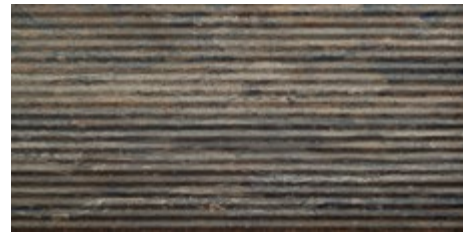

TRASTEVERE VIBRATO 2019

TRASTEVERE VIBRATO

gres porcellanato **body-color**

IVORY

SILVER

GREY

WALNUT

MOKA