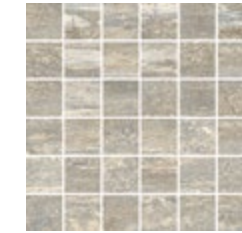

TRASTEVERE VIBRATO

gres porcellanato **body-color**

LINEE 30,2x60,4 - 12"x24"

Naturale/Rettificato - Matte/Rectified

Da utilizzare esclusivamente a rivestimento - To be used only on walls
Nur zur Verkleidung verwendbare - Exclusivement destinés à un revêtement mural

Designed by **Davide Tonelli**

PASSEPARTOUT #1 30,2x60,4 - 12"x24"

Naturale/Rettificato - Matte/Rectified

Da utilizzare esclusivamente a rivestimento - To be used only on walls
Nur zur Verkleidung verwendbare - Exclusivement destinés à un revêtement mural

PASSEPARTOUT #2 30,2x60,4 - 12"x24"

Naturale/Rettificato - Matte/Rectified

Da utilizzare esclusivamente a rivestimento - To be used only on walls
Nur zur Verkleidung verwendbare - Exclusivement destinés à un revêtement mural

SILVER

MOSAICO 5x5 - 2"x2"

Naturale/Rettificato - Matte/Rectified

Lucidato/Rettificato - Half Polished/Rectified

in fogli 30,2x30,2 da 36 pezzi
in 30,2x30,2 - 12"x12" sheet made up of 36 pieces

MOSAICO 7,5x15 - 3"x6"

Naturale/Rettificato - Matte/Rectified

Lucidato/Rettificato - Half Polished/Rectified

in fogli 30,2x30,2 da 8 pezzi
in 30,2x30,2 - 12"x12" sheet made up of 8 pieces

MOSAICO TRACIATO

Naturale/Rettificato - Matte/Rectified

Lucidato/Rettificato - Half Polished/Rectified

in fogli 27,5x27,5
in 27,5x27,5 - 11"x11" sheet