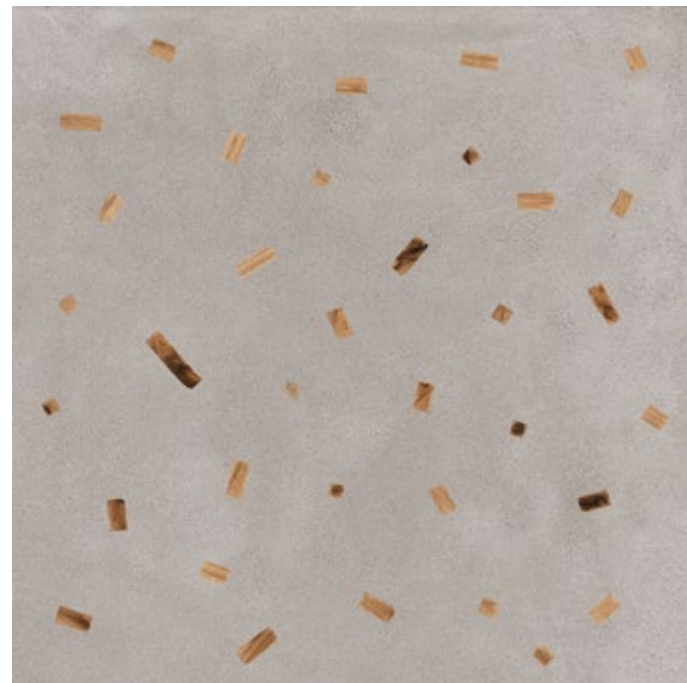

CEMENTO3 GRIGIO

6 soggetti assortiti - 6 assorted patterns