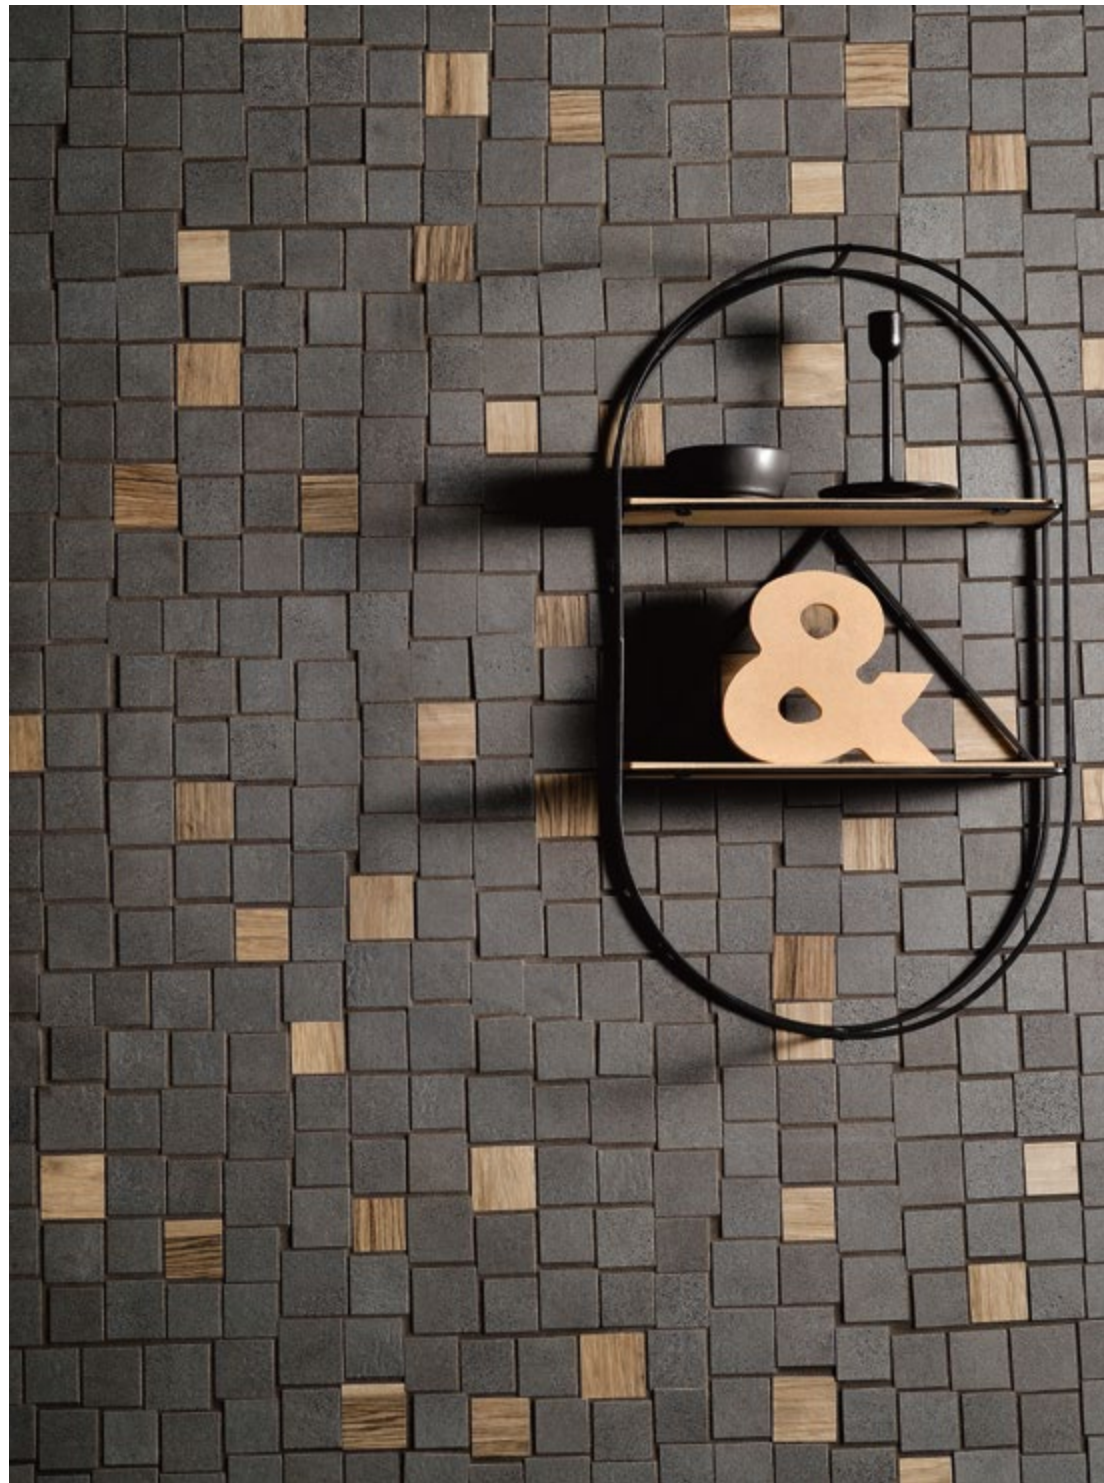

MOSAICO MINIMAXI NERO/TORTORA
Naturale/Rettificato - Matte/Rectified