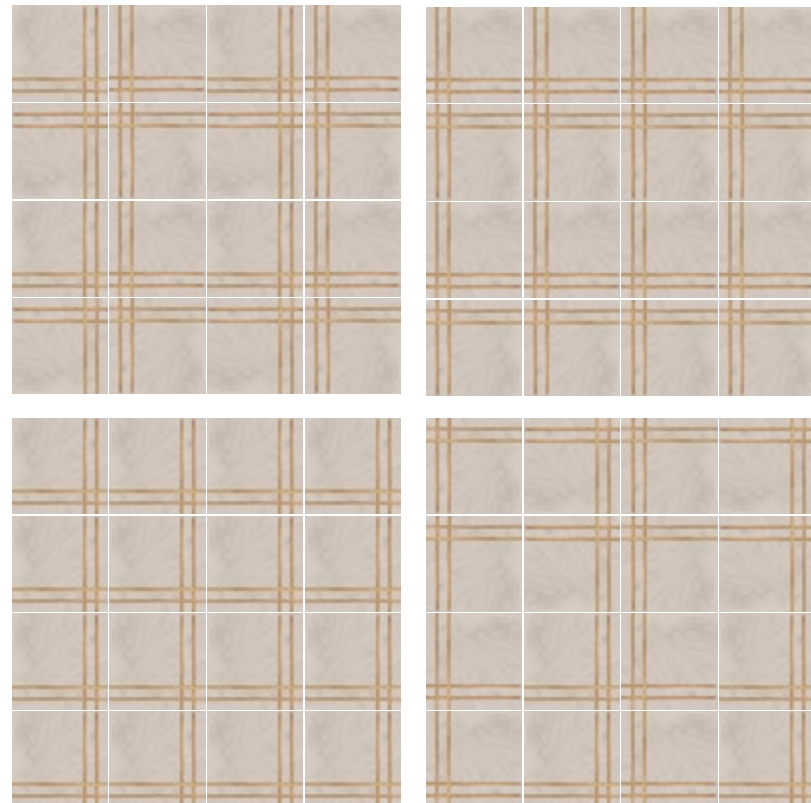

SUGGERIMENTI DI POSA - LAYING SUGGESTIONS