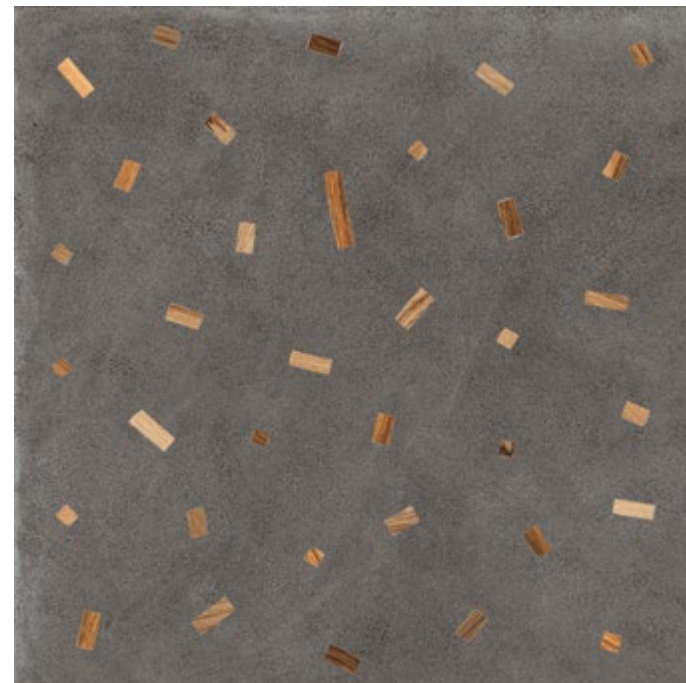

DECO SFRIDO 90x90 - 36"x36" ■

CEMENTO1 BIANCO

CEMENTO2 GREIGE

CEMENTO3 GRIGIO

6 soggetti assortiti - 6 assorted patterns

CEMENTO4 NERO

DECO SFRIDO 60x60 - 24"x24" ■

CEMENTO1 BIANCO