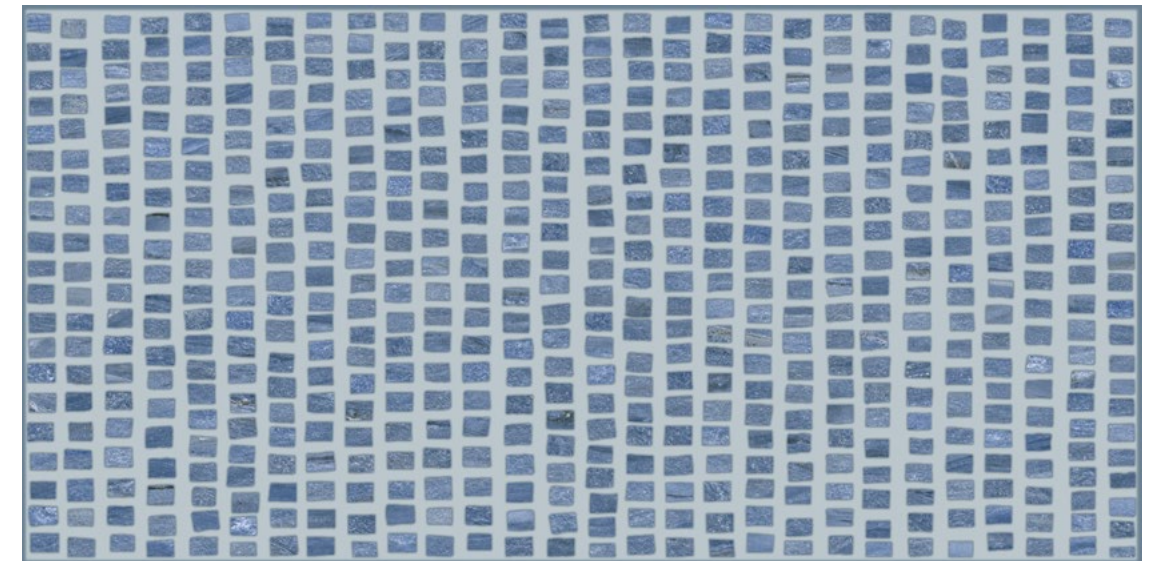

74x148 - 29"x58" +

VETRO ROSSO

VETRO AZUL

EMERALD