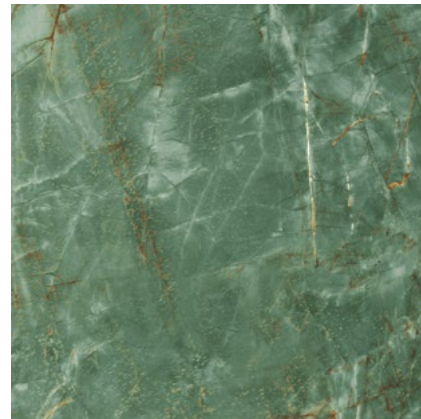

EMERALD DREAM