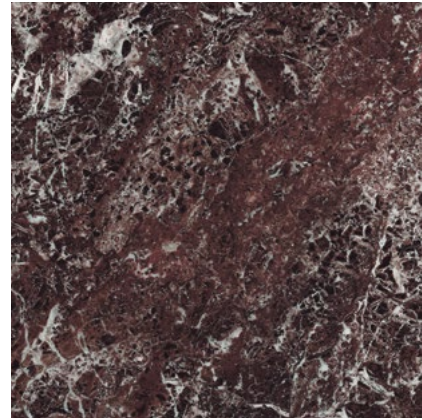

# MARMOREA INTENSA

gres porcellanato +

BIANCO LUCE

VENATO CAMEL

ROSSO LEVANTO\*

\* Disponibile solo in superficie Levigato/Rettificato  
Available only in Polished/Rectified surface  
Nur in Poliert/Rektifiziert Oberfläche erhältlich  
Disponible uniquement en surface Poli/Rectifié