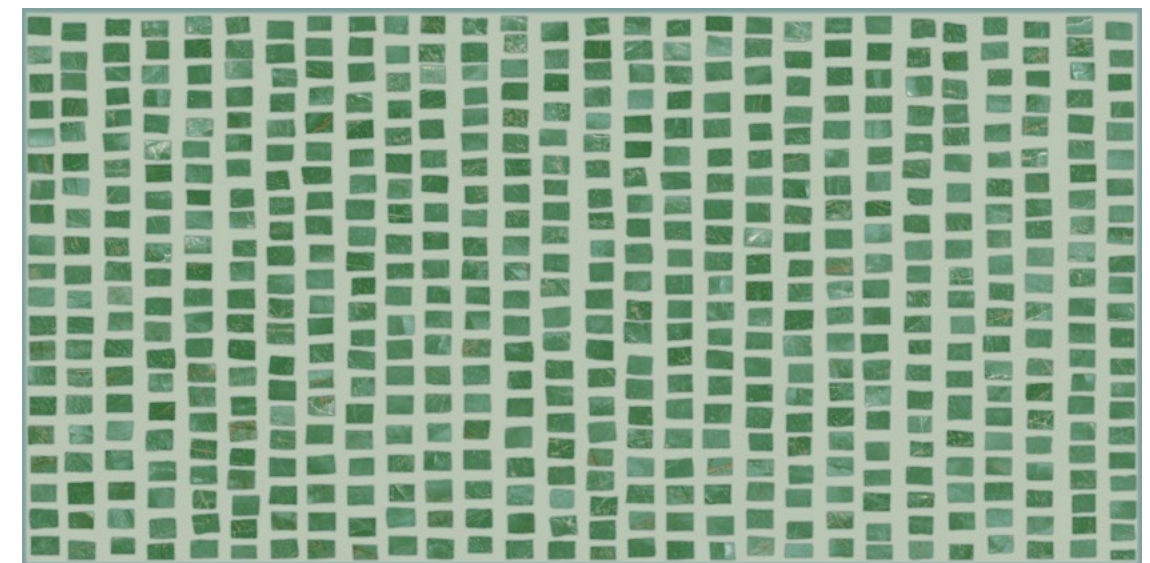

74x148 - 29"x58" +

VETRO ROSSO

VETRO AZUL

EMERALD