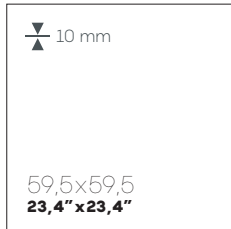

FORMATI

SIZES - FORMATS - FORMATE - FORMATOS - ФОРМАТЫ

DECORATIONS AND SPECIAL PIECES

RETT

RETT

RETT

RETT

RETT

RETT

Mosaic Mix
29,6x29,6 **11,8" x 11,8"**
RETT

Mosaico
31,5x31,5 **12,4" x 12,4"**
RETT

Battiscopa
7,2x90 **2,8" x 35,5"**
RETT

Battiscopa
9x59,5 **3,5" x 23,4"**
RETT

C. Retta
33x120 **13" x 47"**
RETT

RIVESTIMENTO BITECH® White / Grey / Sand

Arrow 33,3x100 **13" x 39,4"**

The Wall 33,3x100 **13" x 39,4"**

RETT

RETT

RETT

Grey / Sand / Pewter