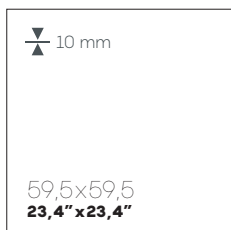

C. Retta
33x120 **13" x 47"**
RETT

RIVESTIMENTO BITECH® White / Grey / Sand

Arrow 33,3x100 **13" x 39,4"**

The Wall 33,3x100 **13" x 39,4"**

RETT

RETT

RETT

Grey / Sand / Pewter