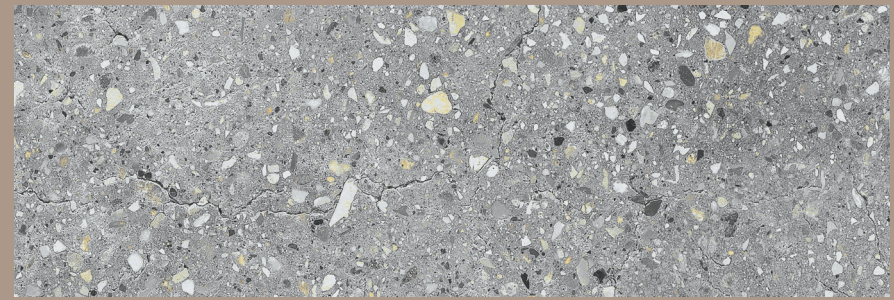

wind collection

natural

sizes:

100x100 cm.
39.37"x 39.37"

50x100 cm.
19.69"x 39.37"

25x100 cm.
9.84"x 39.37"

60x60 cm.
23.62"x23.62"

25x29 cm.
9.84"x11.42"

grey

colors: 05	sizes: 05	thickness: 10 mm	finishes: 05

Natural	DIN: R10 DIN 51130	DCOF: >0,42 ANSI A 137.1	PTV: >24 MODERATE SUP POTENTIAL BS-7976	CLASE: 1 UNE-ENV 12633	
Decor	DIN: R10 DIN 51130	DCOF: >0,42 ANSI A 137.1	PTV: >24 MODERATE SUP POTENTIAL BS-7976	CLASE: 1 UNE-ENV 12633	
Nonslip	DIN: R11 DIN 51130	DCOF: >0,42 ANSI A 137.1	PTV: >36 BS-7976	CLASE: 3 UNE-ENV 12633	
Hexagon	DIN: R10 DIN 51130	DCOF: >0,42 ANSI A 137.1	PTV: >24 MODERATE SUP POTENTIAL BS-7976	CLASE: 1 UNE-ENV 12633	
Solid 2cm	DIN: R11 DIN 51130	CLASS: C DIN 51130	DCOF: >0,42 ANSI A 137.1	PTV: >36 BS-7976	CLASE: 3 UNE-ENV 12633