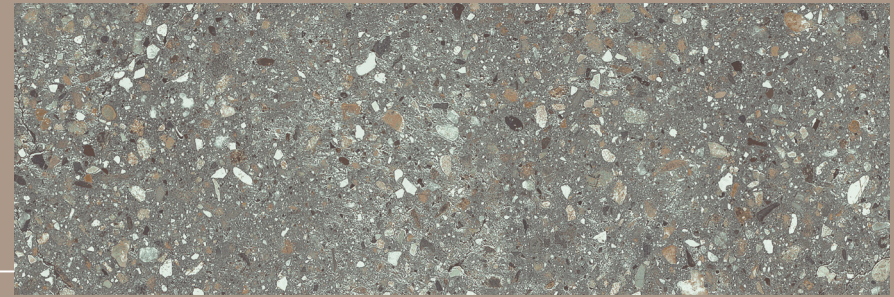

wind collection

natural

sizes:

100x100 cm.
39.37"x 39.37"

50x100 cm.
19.69"x 39.37"

25x100 cm.
9.84"x 39.37"

60x60 cm.
23.62"x23.62"

25x29 cm.
9.84"x11.42"

moss

colors: 05	sizes: 05	thickness: 10 mm	finishes: 05

Natural	DIN: R10 DIN 51130	DCOF: >0,42 ANSI A 137.1	PTV: >24 MODERATE SUP POTENTIAL BS-7976	CLASE: 1 UNE-ENV 12633	
Decor	DIN: R10 DIN 51130	DCOF: >0,42 ANSI A 137.1	PTV: >24 MODERATE SUP POTENTIAL BS-7976	CLASE: 1 UNE-ENV 12633	
Nonslip	DIN: R11 DIN 51130	DCOF: >0,42 ANSI A 137.1	PTV: >36 BS-7976	CLASE: 3 UNE-ENV 12633	
Hexagon	DIN: R10 DIN 51130	DCOF: >0,42 ANSI A 137.1	PTV: >24 MODERATE SUP POTENTIAL BS-7976	CLASE: 1 UNE-ENV 12633	
Solid 2cm	DIN: R11 DIN 51130	CLASS: C DIN 51130	DCOF: >0,42 ANSI A 137.1	PTV: >36 BS-7976	CLASE: 3 UNE-ENV 12633