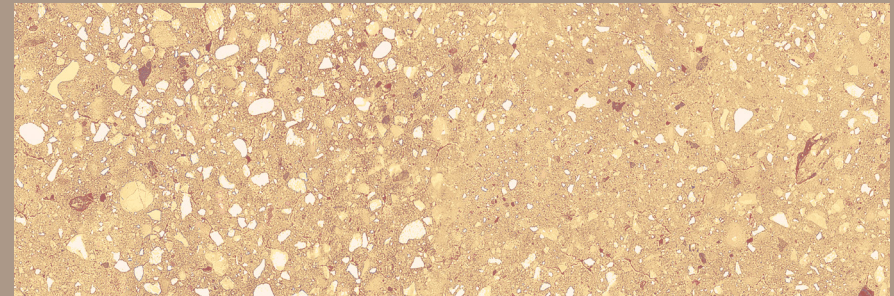

25x100 cm.
9.84"x 39.37"

60x60 cm.
23.62"x23.62"

25x29 cm.
9.84"x11.42"

grey

ivory

moss

ochre

red

colors: 05	sizes: 05	thickness: 10 mm	finishes: 05
---------------	--------------	---------------------	-----------------

Natural	DIN: R10 DIN 51130	DCOF: >0,42 ANSI A 137.1	PTV: >24 MODERATE SUP POTENTIAL BS-7976	CLASE: 1 UNE-ENV 12633	
Decor	DIN: R10 DIN 51130	DCOF: >0,42 ANSI A 137.1	PTV: >24 MODERATE SUP POTENTIAL BS-7976	CLASE: 1 UNE-ENV 12633	
Nonslip	DIN: R11 DIN 51130	DCOF: >0,42 ANSI A 137.1	PTV: >36 BS-7976	CLASE: 3 UNE-ENV 12633	
Hexagon	DIN: R10 DIN 51130	DCOF: >0,42 ANSI A 137.1	PTV: >24 MODERATE SUP POTENTIAL BS-7976	CLASE: 1 UNE-ENV 12633	
Solid 2cm	DIN: R11 DIN 51130	CLASS: C DIN 51130	DCOF: >0,42 ANSI A 137.1	PTV: >36 BS-7976	CLASE: 3 UNE-ENV 12633