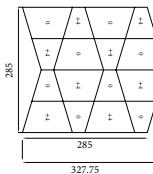

Natura serie 60x120
(59,55 x 119,3 cm - 23.45" x 46.97")

Natura grey natural 60x120 G-1298
Natura grey rigato 60x120 G-1330

Natura serie 30x120
(29,67 x 119,3 cm - 11,68"x46,97")

Natura grey natural 30x120 G-1386

Natura serie 60x60
(59,55 x 59,55 cm - 23.45"x23.45")

Natura grey natural 60x60 G-1202

Natura serie 30x60
(29,75 x 59,55 cm - 11,71"x23,44")

Natura grey natural 30x60 G-1180
Natura grey rigato 30x60 G-1208

Natura listelo 7,5x60
(7,3 x 59,55 cm - 2.87" x 23.45")

Natura grey natural listelo 7,5x60 G-89

Natura rodapie 7,5x60
(7,3 x 59,55 cm - 2.87" x 23.45")

Natura grey natural rodapié 7,5x60 G-95

Natura serie mosaico 5x5
(29,75 x 29,75 cm - 11.71"x11.71")

Natura grey natural mosaico 5x5 G-1638

Natura serie mosaico brick
(28,5x 28,5 cm - 11.22" x 11.22")

Natura grey natural mosaico brick G-1942