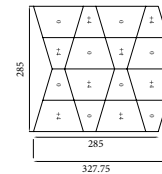

**Natura anthracite natural 30x60** G-1180  
**Natura anthracite rigato 30x60** G-1208

**Natura listelo 7,5x60**  
(7,3 x 59,55 cm - 2.87" x 23.45")

**Natura anthracite natural listelo 7,5x60** G-89

**Natura rodapie 7,5x60**  
(7,3 x 59,55 cm - 2.87" x 23.45")

**Natura anthracite natural rodapie 7,5x60** G-95

**Natura serie mosaico 5x5**  
(29,75 x 29,75 cm - 11.71"x11.71")

**Natura anthracite natural mosaico 5x5** G-1638

ACCESORIOS COMPLEMENTOS		GROUP GRUPO	
		30X60	60X60
	Natura anthracite peldaño	 0,386" <sup>+2%</sup> 9,8 mm <sup>+2%</sup>	G-163 G-235
	Natura anthracite peldaño ángulo	 0,386" <sup>+2%</sup> 9,8 mm <sup>+2%</sup>	G-179 G-255
	Natura anthracite peldaño gradone	 1,181" <sup>+3%</sup> 30 mm <sup>+3%</sup> 1,299" <sup>+3%</sup> 33 mm <sup>+3%</sup>	G-499 G-543
	Natura anthracite peldaño gradone ángulo	 1,181" <sup>+3%</sup> 30 mm <sup>+3%</sup> 1,299" <sup>+3%</sup> 33 mm <sup>+3%</sup>	G-559 G-599

**Natura serie mosaico brick**  
(28,5x 28,5 cm - 11.22" x 11.22")

**Natura anthracite natural mosaico brick** G-1942

Natura grey natural

Natura grey rigato

**Natura serie 60x120**  
(59,55 x 119,3 cm - 23.45" x 46.97")