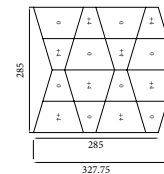

Natura serie mosaico brick
(28,5x 28,5 cm - 11.22" x 11.22")

Natura white natural mosaico brick G-1942