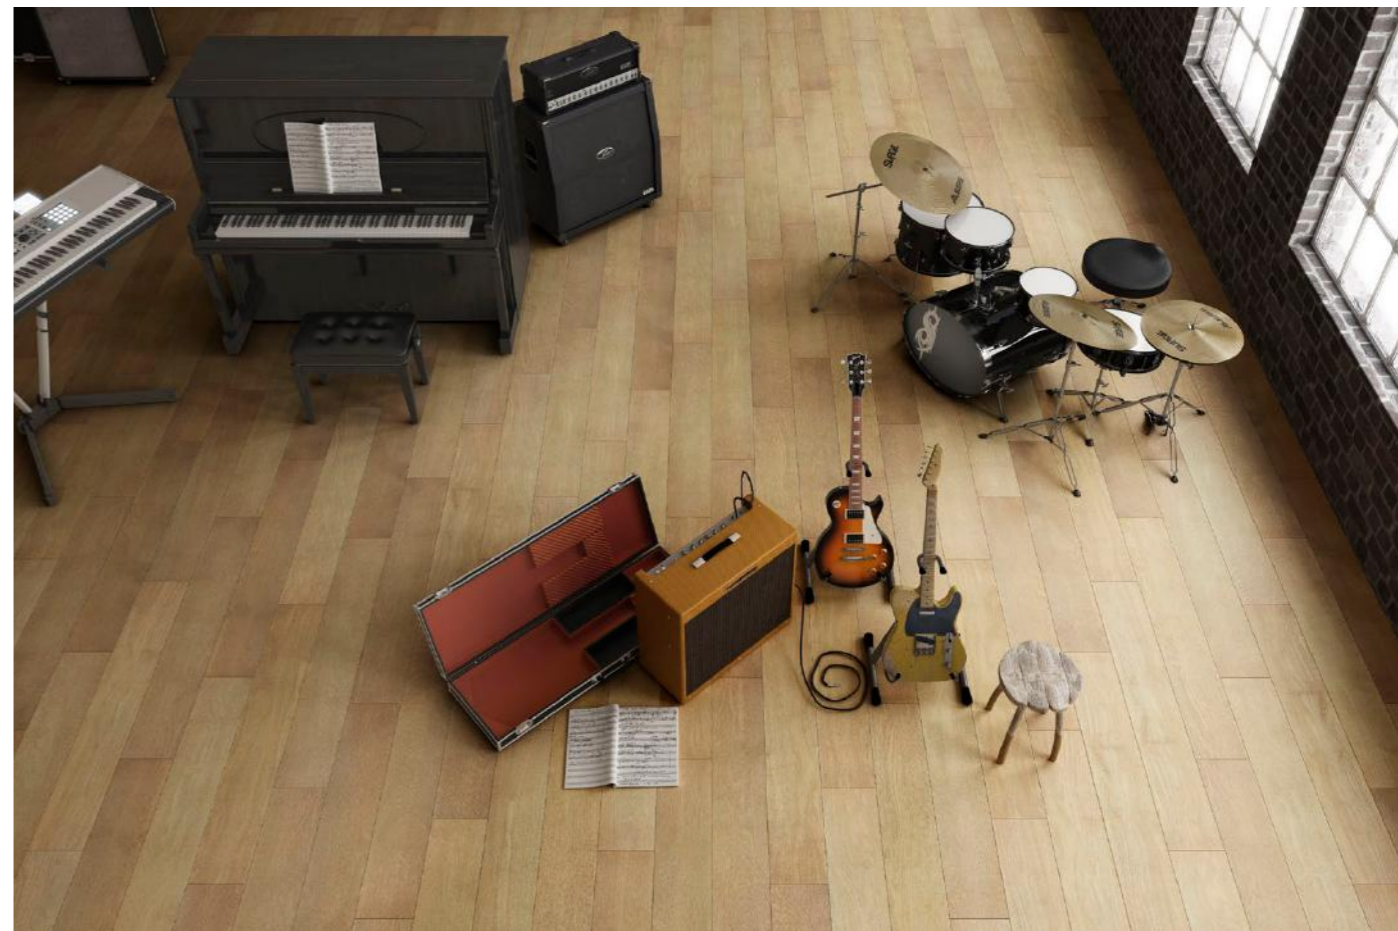

Nanoshiba 7.0 beige natural 20x120