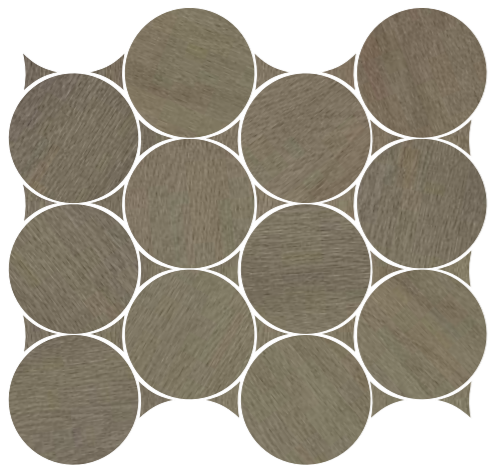

Nanoshiba 7.0 brown natural chevron 20x120 G-1556

RECTIFIED AND WITHOUT BEVEL EDGE FINISH PRODUCT / PRODUCTO RECTIFICADO Y NO BISELADO
TILES WITH RANDOM SHADE AND ASPECT VARIATION / PRODUCTO CON VARIACIÓN CROMÁTICA Y DESTONIFICACIÓN EN COMPOSICIONES

Nanoshiba 7.0 brown nonslip 20x120 + materia white flame 45x90

Nanoshiba 7.0

Brown

Nanoshiba 7.0 mosaico circle
(30,07 x 34,84 cm - 11.84" x 13.72")

Nanoshiba 7.0 brown natural mosaico circle

G-1980

Nanoshiba 7.0 mosaico 2,5 x 2,5
(29,75 x 29,75 cm - 11.71" x 11.71")