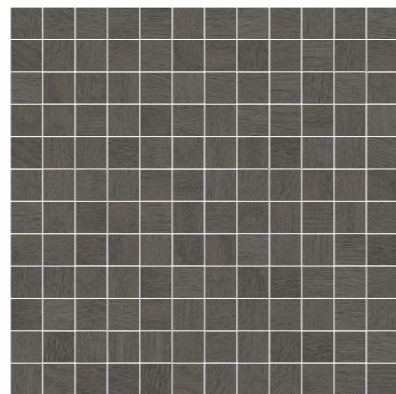

Nanoshiba 7.0 anthracite natural 20x120

Nanoshiba 7.0

Anthracite

Nanoshiba 7.0 mosaico circle
(30,07 x 34,84 cm - 11.84" x 13.72")

Nanoshiba 7.0 anthracite natural mosaico circle G-1980

Nanoshiba 7.0 mosaico 2,5 x 2,5
(29,75 x 29,75 cm - 11.71" x 11.71")