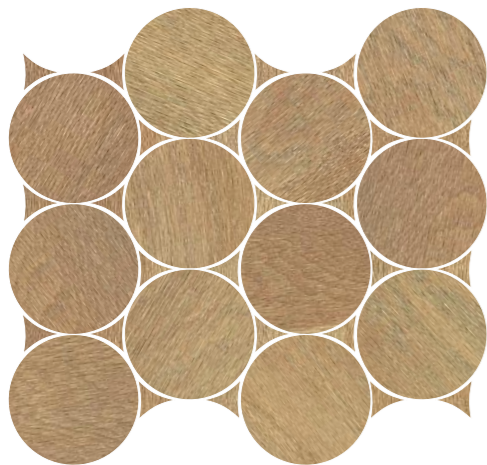

Nanoshiba 7.0

Beige

Nanoshiba 7.0 mosaico circle
(30,07 x 34,84 cm - 11.84" x 13.72")

Nanoshiba 7.0 beige natural mosaico circle

G-1980