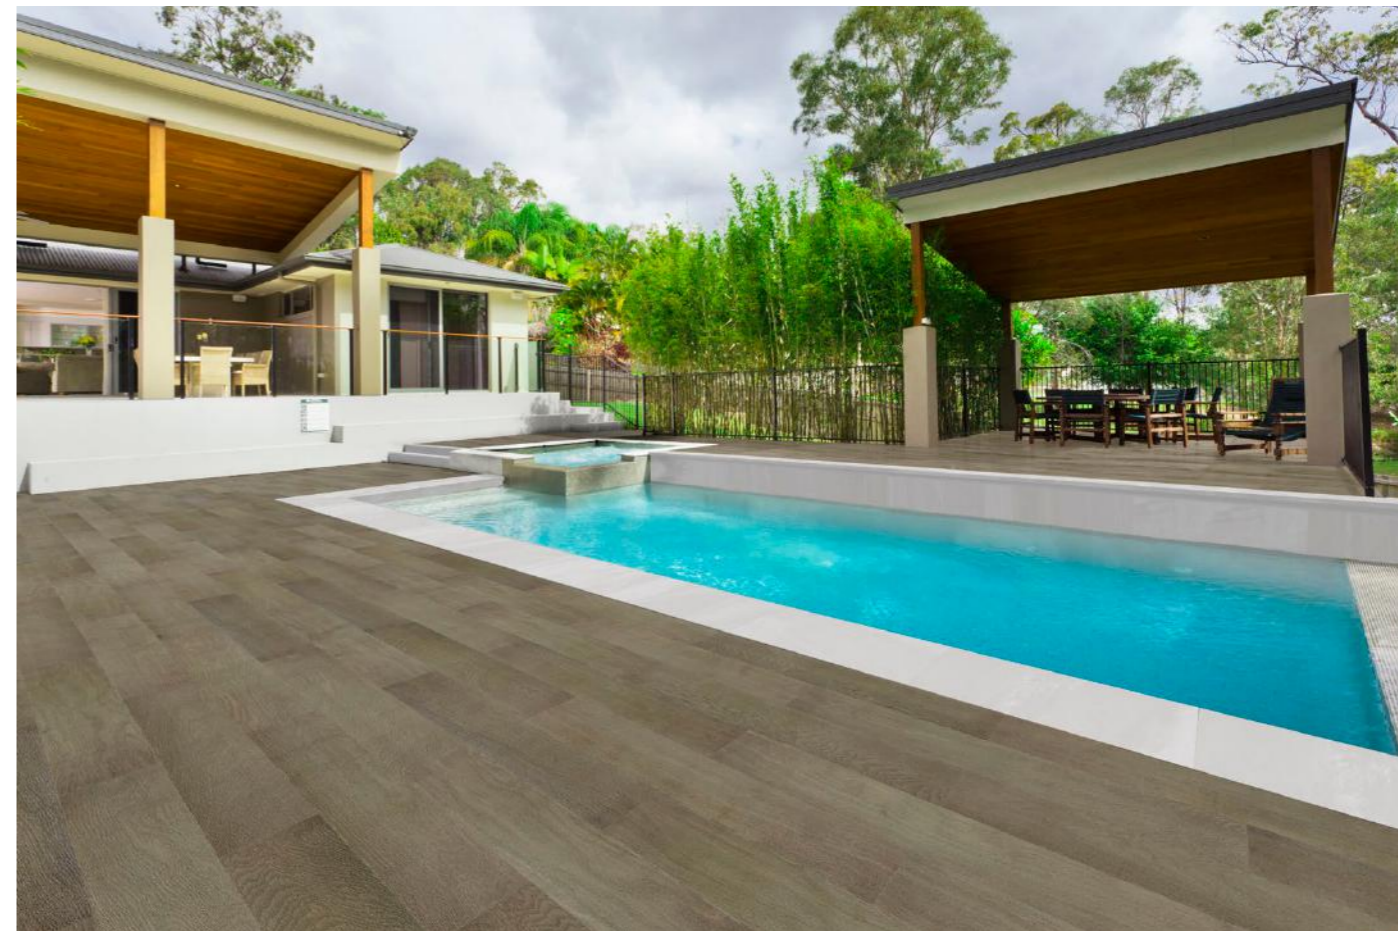

Nanoshiba 7.0

Brown

Nanoshiba 7.0 serie 20x120
(19,71 x 119,3 cm - 7.76" x 46.97")

Nanoshiba 7.0 brown natural 20x120 G-1282
Nanoshiba 7.0 brown nonslip 20x120 G-1318

Nanoshiba 7.0 serie 20x120
(19,71 x 105,06 cm - 7.76" x 41.36")

Nanoshiba 7.0 brown natural chevron 20x120 G-1556

Nanoshiba 7.0 brown nonslip 20x120 + materia white flame 45x90