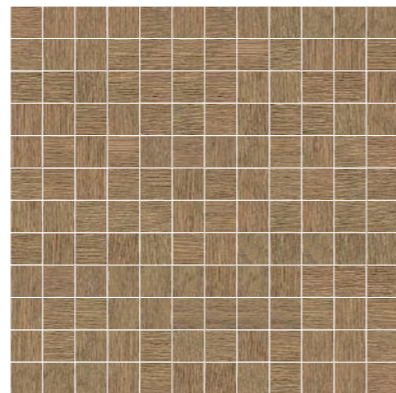

Nanoshiba 7.0 ochre natural 20x120

Nanoshiba 7.0

Ochre

Nanoshiba 7.0 mosaico circle
(30,07 x 34,84 cm - 11.84" x 13.72")

Nanoshiba 7.0 ochre natural mosaico circle

G-1980

Nanoshiba 7.0 mosaico 2,5 x 2,5
(29,75 x 29,75 cm - 11.71" x 11.71")