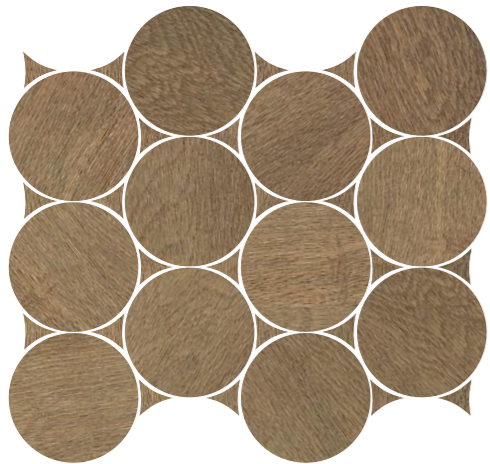

Nanoshiba 7.0

Ochre

Nanoshiba 7.0 mosaico circle
(30,07 x 34,84 cm - 11.84" x 13.72")

Nanoshiba 7.0 ochre natural mosaico circle

G-1980