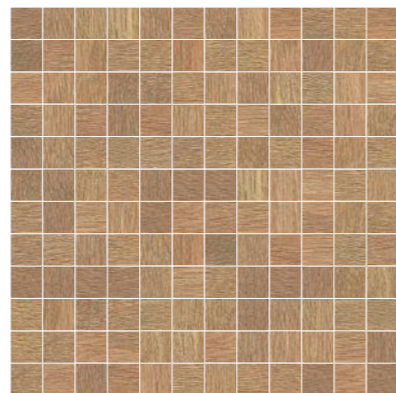

Nanoshiba 7.0 mosaico 2,5 x 2,5
(29,75 x 29,75 cm - 11.71" x 11.71")

Nanoshiba 7.0 beige natural mosaico 2,5x2,5

G-1708