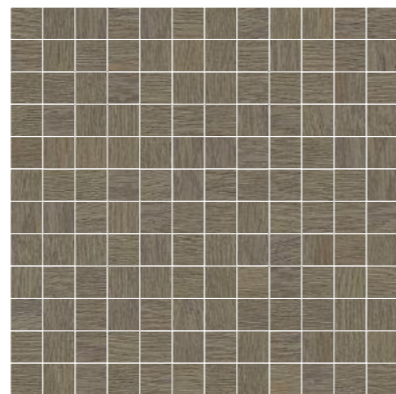

Nanoshiba 7.0 brown nonslip 20x120 + materia white flame 45x90

Nanoshiba 7.0

Brown

Nanoshiba 7.0 mosaico circle
(30,07 x 34,84 cm - 11.84" x 13.72")

Nanoshiba 7.0 brown natural mosaico circle

G-1980

Nanoshiba 7.0 mosaico 2,5 x 2,5
(29,75 x 29,75 cm - 11.71" x 11.71")