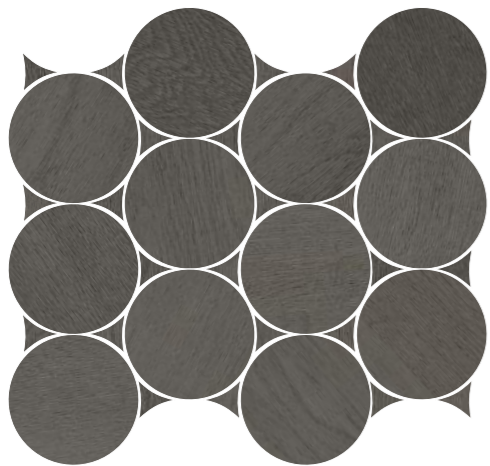

Nanoshiba 7.0

Anthracite

Nanoshiba 7.0 mosaico circle
(30,07 x 34,84 cm - 11.84" x 13.72")

Nanoshiba 7.0 anthracite natural mosaico circle G-1980