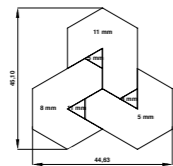

Nanoforma grey mosaico brick
(33,47 x 38,65 cm - 13.17" x 15.21")

G-1942

Nanoforma grey natural mosaico 2,5x2,5
(29,75 x 29,75 cm - 11.71" x 11.71")

G-1708