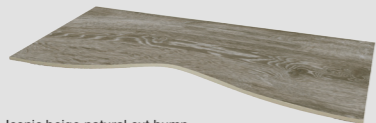

Iconic serie 15x90 ramp
(14,74 x 89,46 cm - 5.81" x 35.22")

Iconic beige natural lista 15x90 ramp

G-1638

arch
CONCEPT

Iconic beige natural cut bump
(44 x 89,46 cm - 17.32" x 35.22")
G-1884