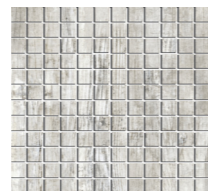

Nanoiconic serie 30x90
(29,75 x 89,46 cm - 11.71" x 35,22")

Nanoiconic white natural 30x90

G-1224

SPECIAL PIECES / PIEZAS ESPECIALES

Nanoiconic white natural mosaico trapezium
(29,75 x 29,75 cm - 11.71" x 11.71")
G-1756