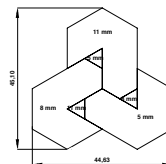

Nanoforma white natural mosaico 2,5x2,5

(29,75 x 29,75 cm - 11.71" x 11.71")

G-1708