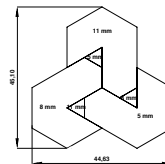

Nanoforma taupe natural mosaico 2,5x2,5
(29,75 x 29,75 cm - 11.71" x 11.71")

G-1708