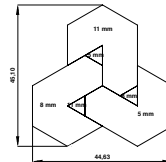

Nanoforma grey natural mosaico 2,5x2,5

(29,75 x 29,75 cm - 11.71" x 11.71")

G-1708