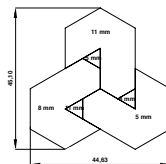

Nanoforma marfil natural mosaico 2,5x2,5
(29,75 x 29,75 cm - 11.71" x 11.71")

G-1708