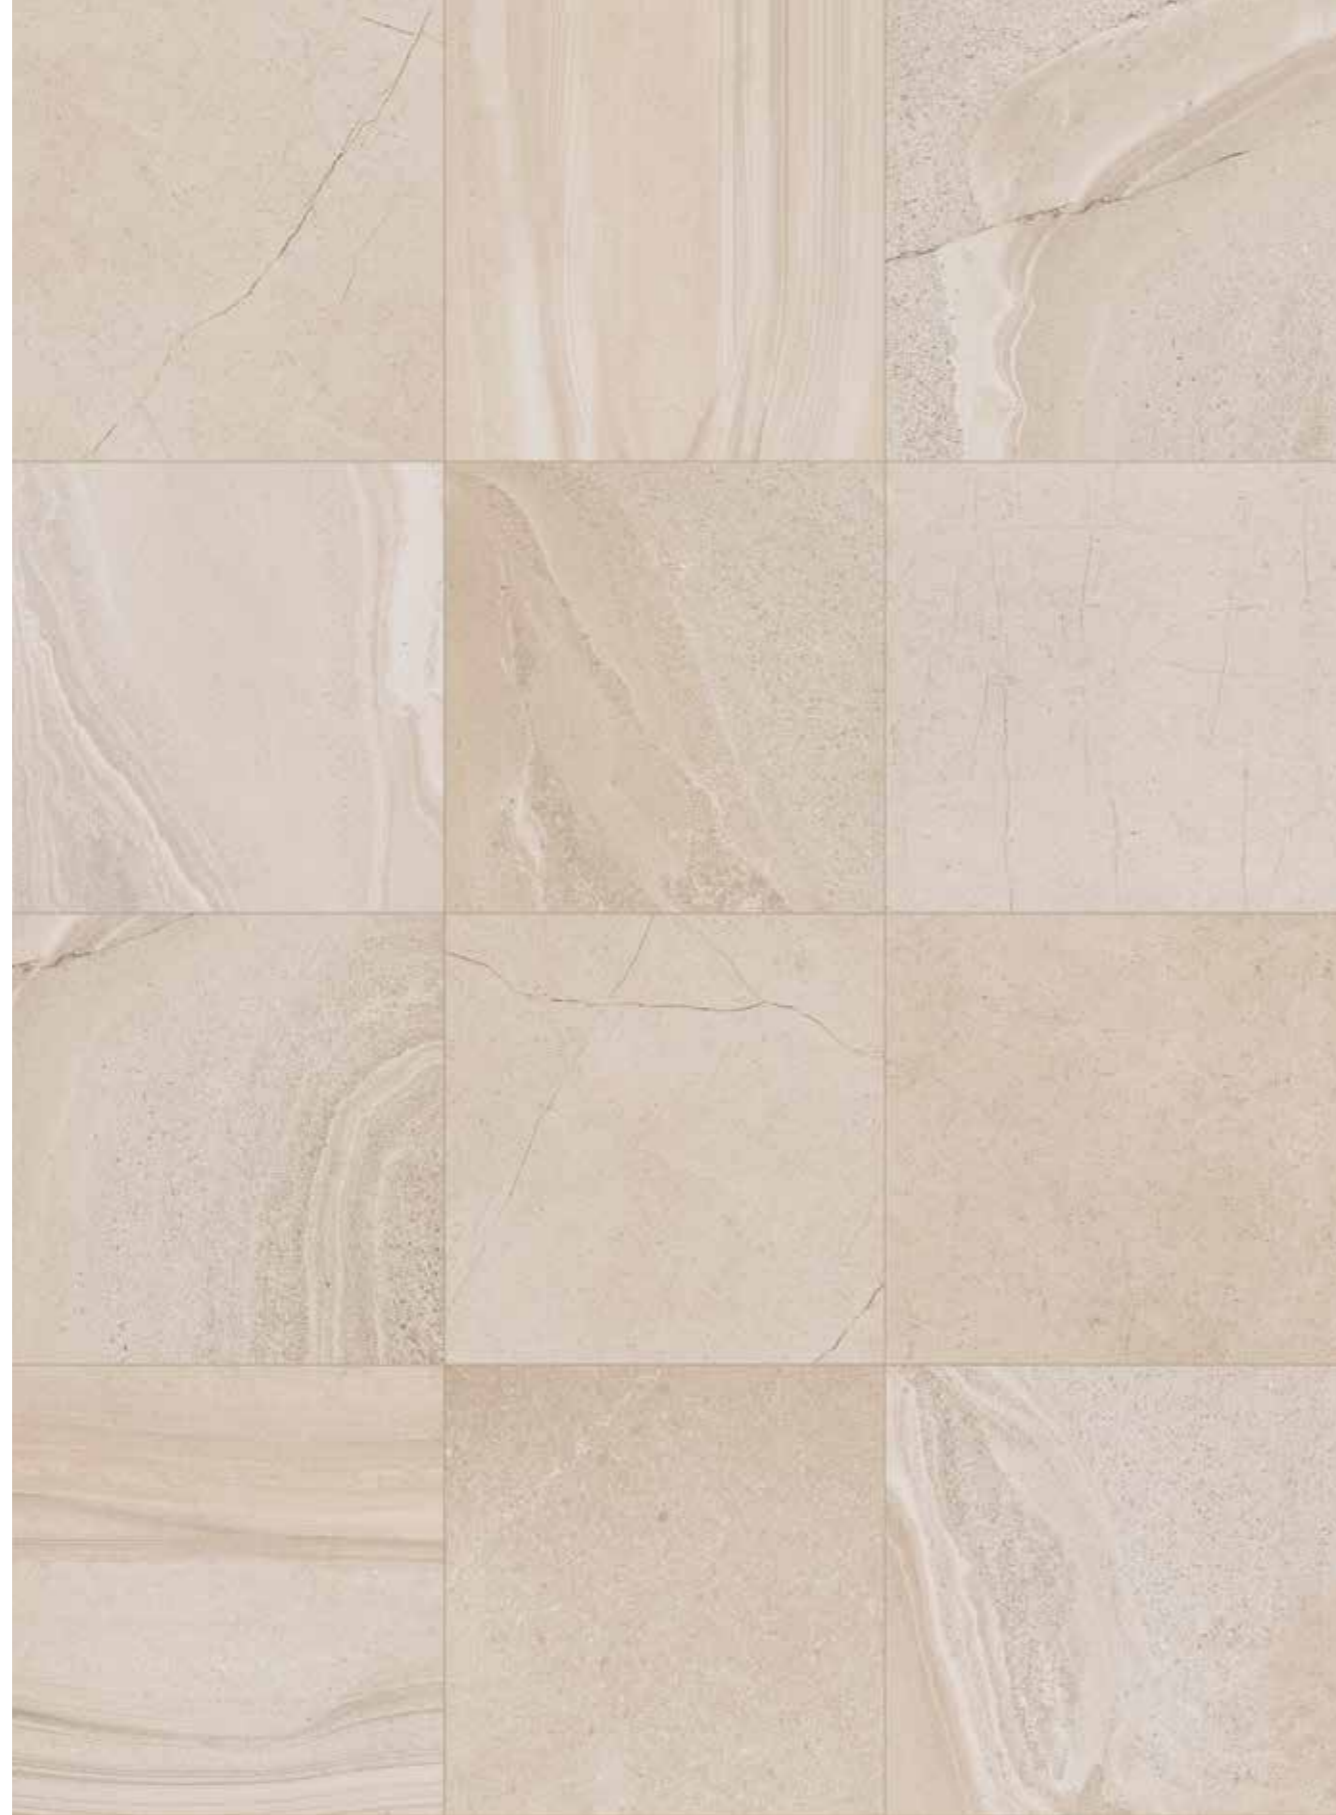

RE-WORK

MULTI BEIGE

40x80 3
RE-WORK MULTI BEIGE
RER51350 rett.

20x80 8
RE-WORK MULTI BEIGE
RER4935B rett.

20x80 8
RE-WORK MULTI LINES BEIGE
RER4945B rett.

60x60 3
RE-WORK MULTI BEIGE
RER01350 rett.
REL01350 patinato rett.

30x30 4
MOS. OPUS MINI MULTI BEIGE
RER09353 rett.

30x60 6
RE-WORK MULTI BEIGE
REN03450 nat.

OUTDOOR

20x40 15
RE-WORK MULTI BEIGE
REN18350 nat.

20x20 30
RE-WORK MULTI BEIGE
REN22350 nat.

OUT.20

40x80 2
RE-WORK MULTI BEIGE 20
REN51350 nat.

30x60 6
MULTI BEIGE BRICK
REN03350 nat.

30x60 2
ANGOLARE MULTI BEIGE BRICK
REN03351 nat.