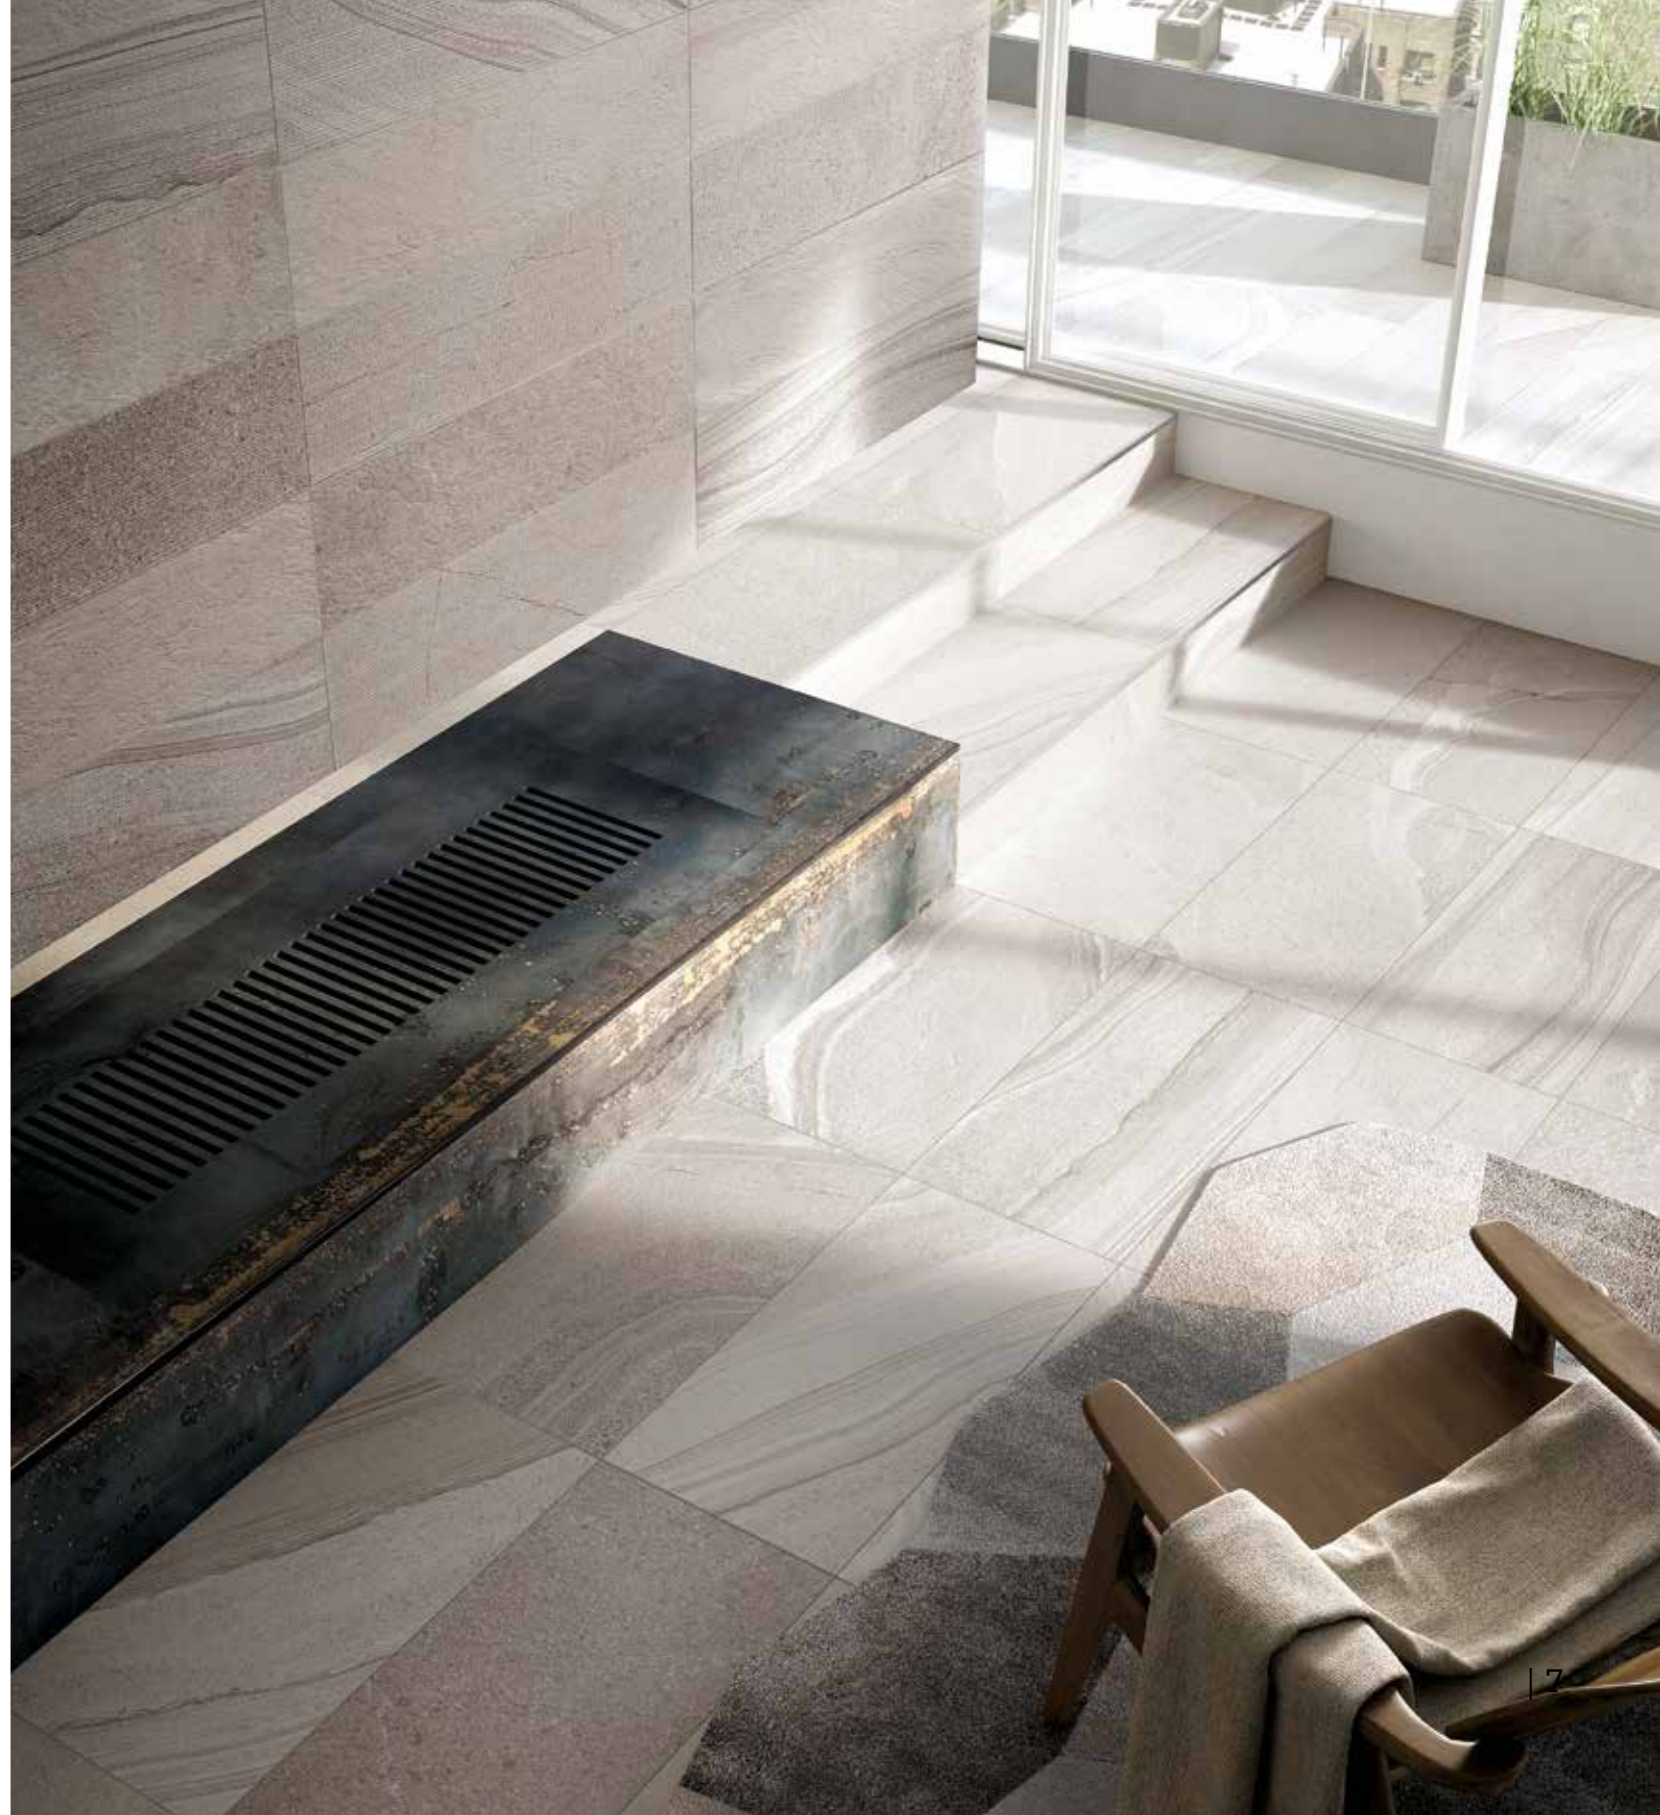

MULTI

Multi Fog rett. 40x80 - 20x80 • Multi Lines Fog rett. 20x80