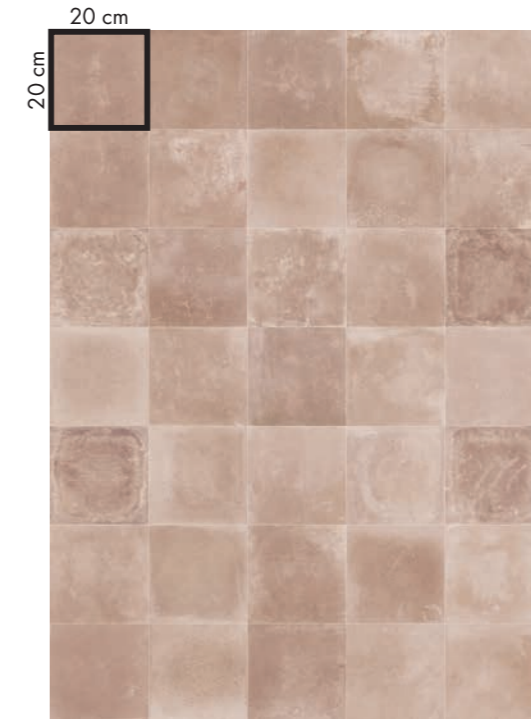

# PLAY HERITAGE

20x20 / 8"x8"

▼  
8,5 mm  
▲

20x20  
PLAY HERITAGE PEARL  
0003554 nat. ☞ 26

20x20  
PLAY HERITAGE GREY  
0003496 nat. ☞ 26

20x20  
PLAY HERITAGE DARK  
0003497 nat. ☞ 26

20x20  
PLAY HERITAGE CLAY  
0003498 nat. ☞ 26