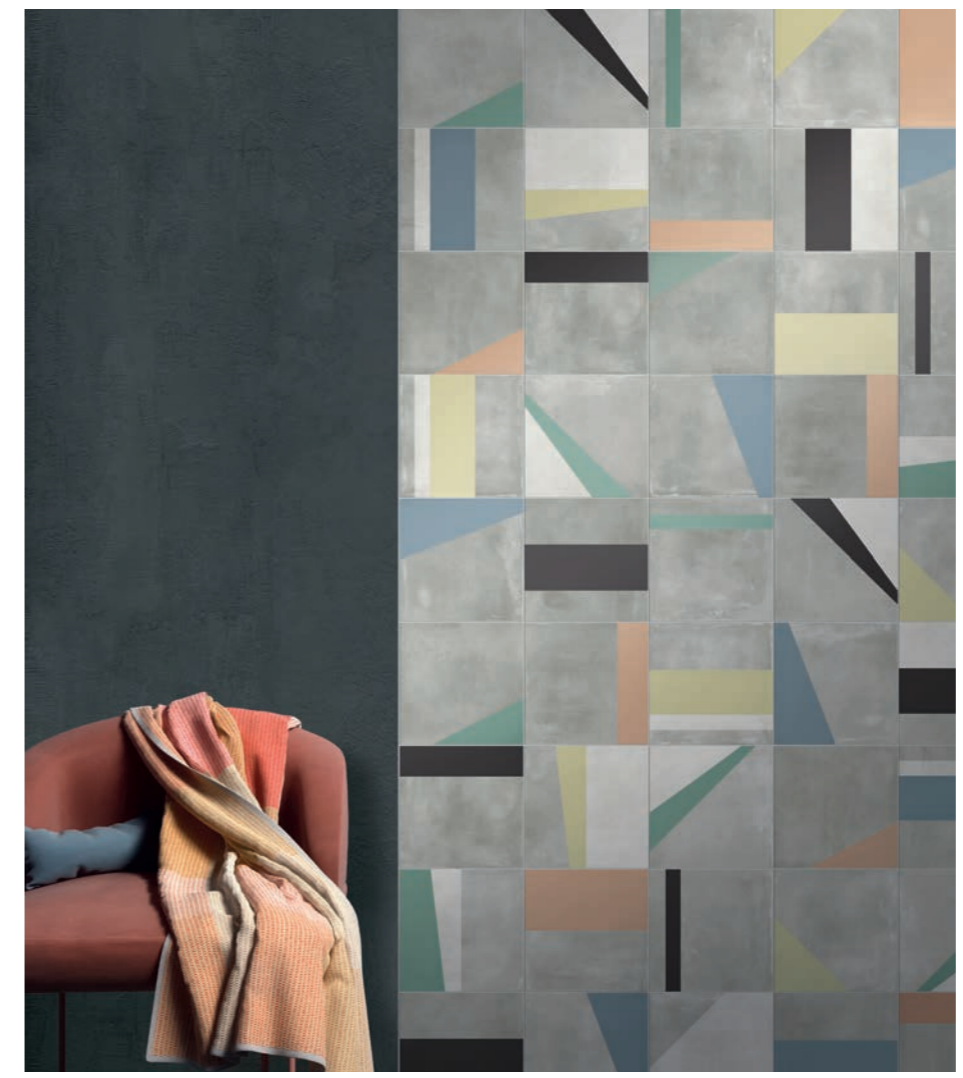

# PLAY EDGE

20x20 / 8"x8"

▼  
8,5 mm  
▲

20x20  
PLAY EDGE MIX MULTICOLOR  
0003482 nat. 📦 26

20x20  
PLAY EDGE MIX GREY  
0003483 nat. 📦 26

GRES PORCELLANATO  
PORCELAIN TILES

wall  
PLAY EDGE  
20x20 MIX MULTICOLOR  
CROSSROAD CHALK  
120x240 COAL