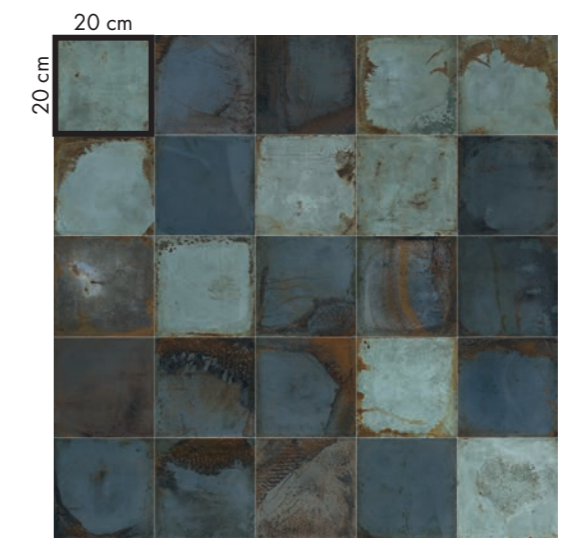

# PLAY OXIDE

20x20 / 8"x8"

▼  
8,5 mm  
▲

20x20  
PLAY OXIDE WHITE  
0003493 nat. 26

20x20  
PLAY OXIDE JADE  
0003494 nat. 26

20x20  
PLAY OXIDE BRONZE  
0003495 nat. 26

GRES PORCELLANATO  
PORCELAIN TILES