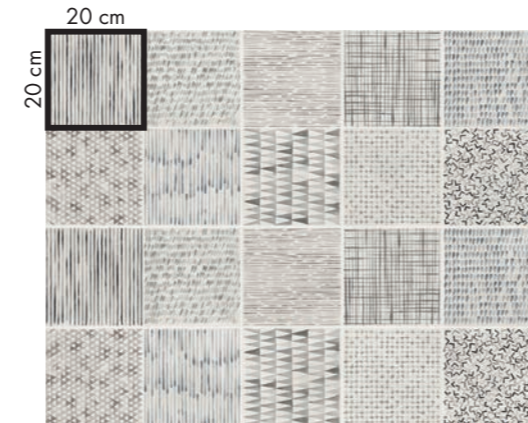

20x20
PLAY ETNO MIX PEARL
0003484 nat. ☞ 26