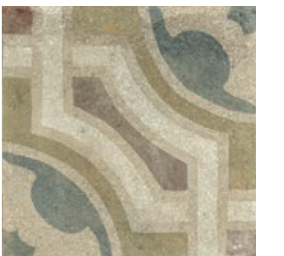

20x20
PLAY CONCRETE RETRÒ B
0005900 nat. ⊕ 26