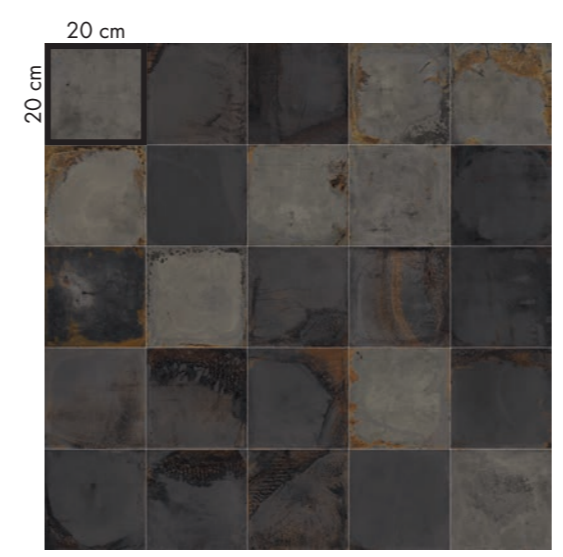

# PLAY OXIDE

20x20 / 8"x8"

▼  
8,5 mm  
▲

20x20  
PLAY OXIDE WHITE  
0003493 nat. 26

20x20  
PLAY OXIDE JADE  
0003494 nat. 26

20x20  
PLAY OXIDE BRONZE  
0003495 nat. 26

GRES PORCELLANATO  
PORCELAIN TILES