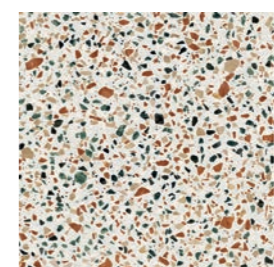

20x20
PLAY DOTS MULTIWHITE
0005892 nat. 26