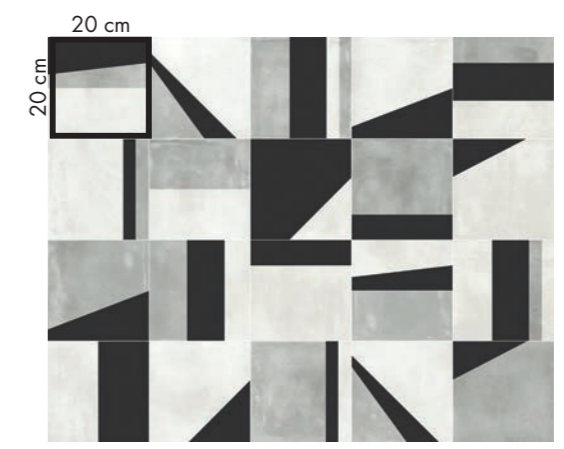

# PLAY EDGE

20x20 / 8"x8"

▼  
8,5 mm  
▲

20x20  
PLAY EDGE MIX MULTICOLOR  
0003482 nat. 📦 26

20x20  
PLAY EDGE MIX GREY  
0003483 nat. 📦 26

GRES PORCELLANATO  
PORCELAIN TILES

wall  
PLAY EDGE  
20x20 MIX MULTICOLOR  
CROSSROAD CHALK  
120x240 COAL