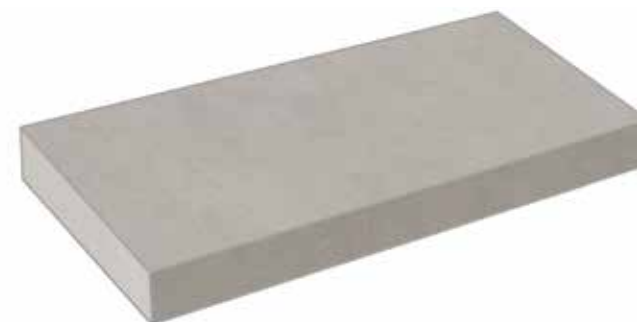

Vasca Lavabo da appoggio
con piletta click clack in acciaio inox
Surface-mounted washbasin
with stainless steel click clack drain

Dim. 60L x 40P x 15H cod. **00010BD**

Copertura interna inclinata per vasca lavabo
da appoggio (inclusa)
Angled internal washbasin cover (included)