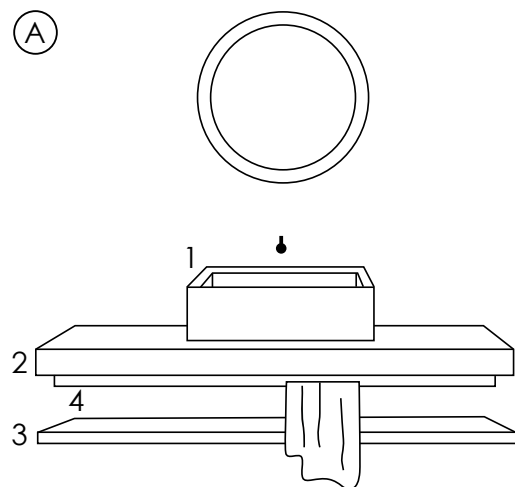

Dim. 50L x 10H (Top 55P)	cod. 00030BD
Dim. 45L x 10H (Top 50P)	cod. 00052BD

Tassello per il fissaggio top porta oggetti.
Per top di lunghezza 90 e 120 è sufficiente l'utilizzo di 2 tasselli.
Per lunghezze maggiori si consiglia di aggiungere 1 tassello ogni 50 cm in più. Entrata muro 7 cm.

Expansion bolts for vanity top attachment.

*For tops longer than 90 and 120 only two expansion bolts are required.
For longer measures it's suggested to add an expansion bolt every 50cm.
Entrance to the wall 7cm.*

Dim. 21,5L x 1,2 DIAM.	cod. 00050BD
------------------------	---------------------

Foro per rubinetteria
Faucet hole

Dim. 3,5 DIAM.	cod. 00029BD
----------------	---------------------

- 1_ Lavabo da appoggio
- 2_ Top porta lavabo 120 cm
- 3_ Top porta oggetti 120 cm
- 4_ Porta asciugamani in metallo 100 cm
- 1_ Surface-mounted washbasin
- 2_ Washbasin top 120 cm
- 3_ Vanity top 120 cm
- 4_ Metal towel rail 100 cm